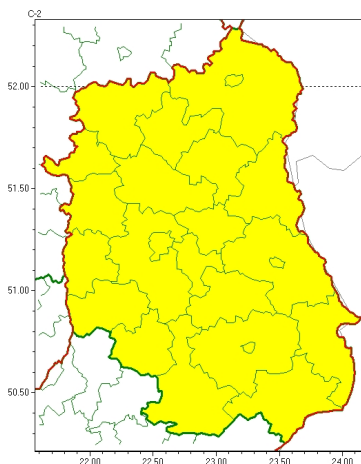

Zasięg ostrzeżeń w województwie

Przymrozki
2024-05-12 09:49

WOJEWÓDZTWO LUBELSKIE
OSTRZEŻENIA METEOROLOGICZNE ZBIORCZO NR 78
WYKAZ OBOWIĄZUJĄCYCH OSTRZEŻEŃ
o godz. 09:49 dnia 12.05.2024

Zjawisko/Stopień zagrożenia	Przymrozki/1
Obszar (w nawiasie numer ostrzeżenia dla powiatu)	powiaty: bialski(42), Biała Podlaska(42), biłgorajski(42), Chełm(42), chełmski(42), hrubieszowski(45), janowski(45), krasnostawski(42), krańcowski(45), lubartowski(40), lubelski(42), Lublin(42), Łęczyński(42), łukowski(41), opolski(43), parczewski(41), puławski(40), radzyński(41), rycki(39), widnicki(42), tomaszowski(45), włodawski(41), zamojski(43), Zamość (43)
Ważność	od godz. 23:00 dnia 12.05.2024 do godz. 06:30 dnia 13.05.2024
Prawdopodobieństwo	80%
Przebieg	Prognozowany jest spadek temperatury powietrza do około -1°C, przy gruncie do -4°C.
SMS	IMGW-PIB OSTRZEŻEGA: PRZYMROZKI/1 lubelskie (wszystkie powiaty) od 23:00/12.05 do 06:30/13.05.2024 temp. min -1 st., przy gruncie -4 st. Dotyczy powiatów: wszystkie powiaty.
RSO	Woj. lubelskie (wszystkie powiaty), IMGW-PIB wydał ostrzeżenie pierwszego stopnia o przymrozkach
Uwagi	Brak.