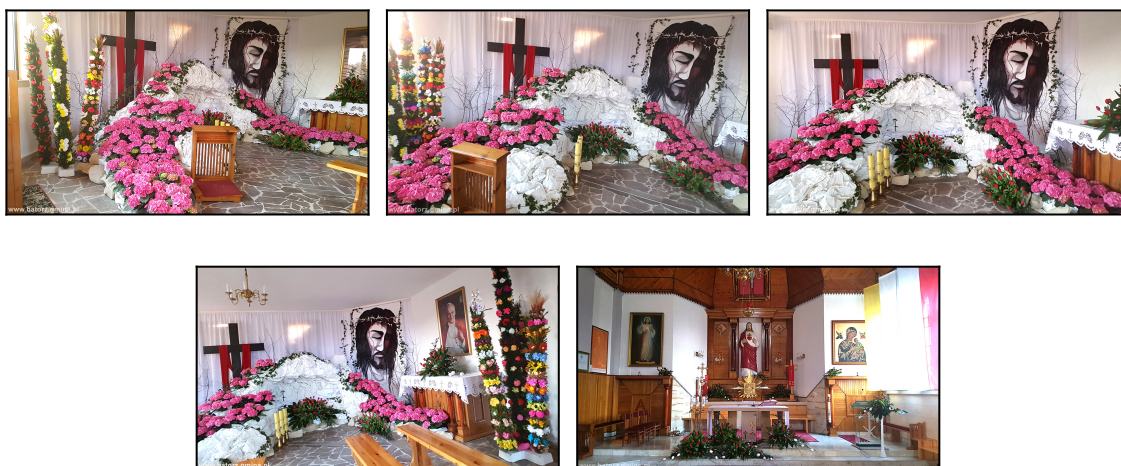

Święta Wielkanocne 2016 - wystrój kościołów

Odświętny wystrój kościołów w Aleksandrówce, Batorzu, Błażku oraz Stawcach, przygotowany przez mieszkańców tych miejscowości, z okazji Świąt Zmartwychwstania Pańskiego.

Kościół Najświętszego Serca Pana Jezusa w Aleksandrówce:

Kościół Świętego Stanisława Biskupa i Męczennika w Batorzu:

Kościół Zesłania Ducha Świętego w Białku:

Kaplica Dobrego Pasterza w Stawcach: