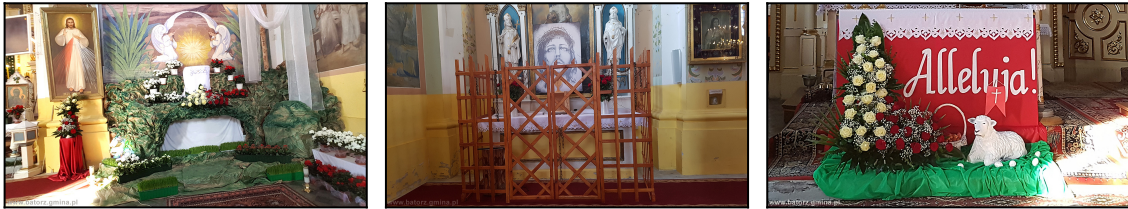

Święta Wielkanocne 2016 - wystrój kościołów

Odświętny wystrój kościołów w Aleksandrówce, Batorzu, Błażku oraz Stawcach, przygotowany przez mieszkańców tych miejscowości, z okazji Świąt Zmartwychwstania Pańskiego.

Kościół Najświętszego Serca Pana Jezusa w Aleksandrówce:

Kościół Świętego Stanisława Biskupa i Męczennika w Batorzu:

Kościół Zesłania Ducha Świętego w Białku:

Kaplica Dobrego Pasterza w Stawcach: