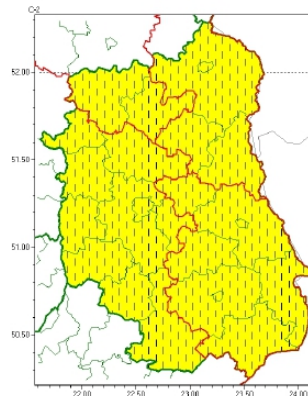

tel: 22 5694151, kom. 781774153, fax: 022-5694151

email: meteo.wschod@imgw.pl

www: www.imgw.pl

Zasięg ostrzeżeń w województwie

Opady śniegu  
2025-04-10 11:55

Przymrozki  
2025-04-10 11:55

**WOJEWÓDZTWO LUBELSKIE**  
**OSTRZEŻENIA METEOROLOGICZNE ZBIORCZO NR 51**  
**WYKAZ OBOWIĄZUJĄCYCH OSTRZEŻEŃ**  
**o godz. 11:55 dnia 10.04.2025**

| Zjawisko/Stopień zagrożenia                       | Opady śniegu/1   |
|---|--|
| Obszar (w nawiasie numer ostrzeżenia dla powiatu) | powiaty: bialski(31), Biała Podlaska(31), Chełm(30), chełmski(30), hrubieszowski(35), krasnostawski(33), łączyński(30), parczewski(30), tomaszowski(38), włodawski(30), zamojski(37), Zamość(37)   |
| Ważność   | od godz. 01:00 dnia 11.04.2025 do godz. 07:00 dnia 11.04.2025  |
| Prawdopodobieństwo                                | 70%  |
| Przebieg  | Prognozowane są opady śniegu, powodujące przejściowy przyrost pokrywy śnieżnej do 5 cm, która rano i przed południem będzie topnieć i zanikać z powodu przechodzenia opadów śniegu w deszcz ze śniegiem i deszcz.  |
| SMS   | IMGW-PIB OSTRZEGA: ŚNIEG/1 lubelskie (12 powiatów) od 01:00/11.04 do 07:00/11.04.2025 przyrost pokrywy 5 cm. Dotyczy powiatów: bialski, Biała Podlaska, Chełm, chełmski, hrubieszowski, krasnostawski, łączyński, parczewski, tomaszowski, włodawski, zamojski i Zamość.       |
| RSO   | Woj. lubelskie (12 powiatów), IMGW-PIB wydał ostrzeżenie pierwszego stopnia o opadach śniegu   |
| Uwagi   | Brak.  |
| Zjawisko/Stopień zagrożenia                       | Przymrozki/1 ZMIANA  |
| Obszar (w nawiasie numer ostrzeżenia dla powiatu) | powiaty: biłgorajski(33), Chełm(27), chełmski(27), hrubieszowski(32), janowski(32), krasnostawski(30), kraśnicki(32), lubartowski(28), lubelski(29), Lublin(29), łączyński(27), opolski(30), puławski(28), rycki(28), świdnicki(29), tomaszowski(35), zamojski(34), Zamość(34) |