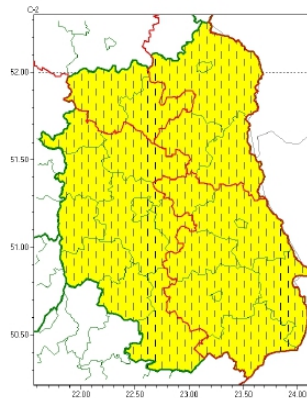

10 kwietnia 2025

OSTRZEŻENIA METEOROLOGICZNE ZBIORCZO NR 51

Instytut Meteorologii i Gospodarki Wodnej - Państwowy Instytut Badawczy
Centralne Biuro Prognoz Meteorologicznych w Warszawie
 01-673 Warszawa ul. Podleśna 61
 tel: 22 5694151, kom. 781774153, fax: 022-5694151
 email: meteo.wschod@imgw.pl
 www: www.imgw.pl

Zasięg ostrzeżeń w województwie

Opady śniegu
2025-04-10 11:55

Przymrozki
2025-04-10 11:55

WOJEWÓDZTWO LUBELSKIE
OSTRZEŻENIA METEOROLOGICZNE ZBIORCZO NR 51
WYKAZ OBOWIĄZUJĄCYCH OSTRZEŻEŃ
o godz. 11:55 dnia 10.04.2025

Zjawisko/Stopień zagrożenia	Opady śniegu/1
Obszar (w nawiasie numer ostrzeżenia dla powiatu)	powiaty: bialski(31), Biała Podlaska(31), Chełm(30), chełmski(30), hrubieszowski(35), krasnostawski(33), łączyński(30), parczewski(30), tomaszowski(38), włodawski(30), zamojski(37), Zamość(37)
Ważność	od godz. 01:00 dnia 11.04.2025 do godz. 07:00 dnia 11.04.2025
Prawdopodobieństwo	70%
Przebieg	Prognozowane są opady śniegu, powodujące przejściowy przyrost pokrywy śnieżnej do 5 cm, która rano i przed południem będzie topnieć i zanikać z powodu przechodzenia opadów śniegu w deszcz ze śniegiem i deszcz.
SMS	IMGW-PIB OSTRZEGA: ŚNIEG/1 lubelskie (12 powiatów) od 01:00/11.04 do 07:00/11.04.2025 przyrost pokrywy 5 cm. Dotyczy powiatów: bialski, Biała Podlaska, Chełm, chełmski, hrubieszowski, krasnostawski, łączyński, parczewski, tomaszowski, włodawski, zamojski i Zamość.
RSO	Woj. lubelskie (12 powiatów), IMGW-PIB wydał ostrzeżenie pierwszego stopnia o opadach śniegu
Uwagi	Brak.
Zjawisko/Stopień zagrożenia	Przymrozki/1 ZMIANA
Obszar (w nawiasie numer ostrzeżenia dla powiatu)	powiaty: biłgorajski(33), Chełm(27), chełmski(27), hrubieszowski(32), janowski(32), krasnostawski(30), kraśnicki(32), lubartowski(28), lubelski(29), Lublin(29), łączyński(27), opolski(30), puławski(28), rycki(28), świdnicki(29), tomaszowski(35), zamojski(34), Zamość(34)