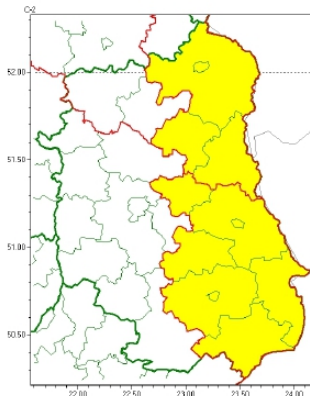

## **OSTRZEŻENIA METEOROLOGICZNE ZBIORCZO NR 51**

Instytut Meteorologii i Gospodarki Wodnej - Państwowy Instytut Badawczy

**Centralne Biuro Prognoz Meteorologicznych w Warszawie**

01-673 Warszawa ul. Podleśna 61

tel: 22 5694151, kom. 781774153, fax: 022-5694151

email: meteo.wschod@imgw.pl

www: www.imgw.pl

Zasięg ostrzeżeń w województwie

Opady śniegu  
2025-04-10 11:55

Przymrozki  
2025-04-10 11:55

**WOJEWÓDZTWO LUBELSKIE**  
**OSTRZEŻENIA METEOROLOGICZNE ZBIORCZO NR 51**  
**WYKAZ OBOWIĄZUJĄCYCH OSTRZEŻEŃ**  
**o godz. 11:55 dnia 10.04.2025**