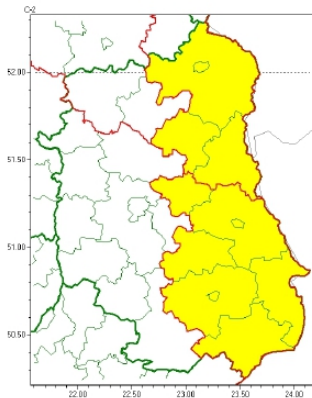

10 kwietnia 2025

OSTRZEŻENIA METEOROLOGICZNE ZBIORCZO NR 51

Instytut Meteorologii i Gospodarki Wodnej - Państwowy Instytut Badawczy
Centralne Biuro Prognoz Meteorologicznych w Warszawie
 01-673 Warszawa ul. Podleśna 61
 tel: 22 5694151, kom. 781774153, fax: 022-5694151
 email: meteo.wschod@imgw.pl
 www: www.imgw.pl

Zasięg ostrzeżeń w województwie

Opady śniegu
2025-04-10 11:55

Przymrozki
2025-04-10 11:55

WOJEWÓDZTWO LUBELSKIE
OSTRZEŻENIA METEOROLOGICZNE ZBIORCZO NR 51
WYKAZ OBOWIĄZUJĄCYCH OSTRZEŻEŃ
o godz. 11:55 dnia 10.04.2025

Zjawisko/Stopień zagrożenia	Opady śniegu/1
Obszar (w nawiasie numer ostrzeżenia dla powiatu)	powiaty: bialski(31), Biała Podlaska(31), Chełm(30), chełmski(30), hrubieszowski(35), krasnostawski(33), łączyński(30), parczewski(30), tomaszowski(38), włodawski(30), zamojski(37), Zamość(37)
Ważność	od godz. 01:00 dnia 11.04.2025 do godz. 07:00 dnia 11.04.2025
Prawdopodobieństwo	70%
Przebieg	Prognozowane są opady śniegu, powodujące przejściowy przyrost pokrywy śnieżnej do 5 cm, która rano i przed południem będzie topnieć i zanikać z powodu przechodzenia opadów śniegu w deszcz ze śniegiem i deszcz.
SMS	IMGW-PIB OSTRZEGA: ŚNIEG/1 lubelskie (12 powiatów) od 01:00/11.04 do 07:00/11.04.2025 przyrost pokrywy 5 cm. Dotyczy powiatów: bialski, Biała Podlaska, Chełm, chełmski, hrubieszowski, krasnostawski, łączyński, parczewski, tomaszowski, włodawski, zamojski i Zamość.
RSO	Woj. lubelskie (12 powiatów), IMGW-PIB wydał ostrzeżenie pierwszego stopnia o opadach śniegu
Uwagi	Brak.
Zjawisko/Stopień zagrożenia	Przymrozki/1 ZMIANA
Obszar (w nawiasie numer ostrzeżenia dla powiatu)	powiaty: biłgorajski(33), Chełm(27), chełmski(27), hrubieszowski(32), janowski(32), krasnostawski(30), kraśnicki(32), lubartowski(28), lubelski(29), Lublin(29), łączyński(27), opolski(30), puławski(28), rycki(28), świdnicki(29), tomaszowski(35), zamojski(34), Zamość(34)