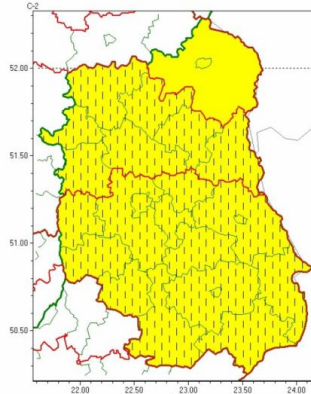

27 grudnia 2024

OSTRZEŻENIA METEOROLOGICZNE ZBIORCZO NR 307

Zasięg ostrzeżeń w województwie

Opady marznące
2024-12-27 08:25

WOJEWÓDZTWO LUBELSKIE
OSTRZEŻENIA METEOROLOGICZNE ZBIORCZO NR 307
WYKAZ OBOWIĄZUJĄCYCH OSTRZEŻEŃ
o godz. 08:25 dnia 27.12.2024

Zjawisko/Stopień zagrożenia	Opady marznące/1 ZMIANA
Obszar (w nawiasie numer ostrzeżenia dla powiatu)	powiaty: lubartowski(124), łukowski(123), parczewski(125), puławski(128), radzyński(122), rycki(120), włodawski(126)
Ważność	od godz. 08:24 dnia 27.12.2024 do godz. 11:00 dnia 27.12.2024
Prawdopodobieństwo	70%
Przebieg	Miejscami obserwuje się i prognozuje możliwość dalszego występowania marznącej mżawki powodującej gołoledź.
SMS	IMGW-PIB OSTRZEGA: MARZNAĆCEOPADY/1 lubelskie (7 powiatów) od 08:24/27.12 do 11:00/27.12.2024 marznące opady, drogi śliskie. Dotyczy powiatów: lubartowski, łukowski, parczewski, puławski, radzyński, rycki i włodawski.
RSO	Woj. lubelskie (7 powiatów), IMGW-PIB wydał ostrzeżenie pierwszego stopnia o opadach marznących
Uwagi	Zmiana dotyczy ważności ostrzeżenia.
Zjawisko/Stopień zagrożenia	Opady marznące/1
Obszar (w nawiasie numer ostrzeżenia dla powiatu)	powiaty: bialski(118), Biała Podlaska(118)
Ważność	od godz. 05:20 dnia 27.12.2024 do godz. 09:00 dnia 27.12.2024
Prawdopodobieństwo	70%