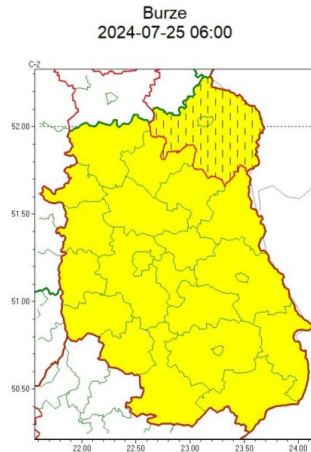

25 lipca 2024

OSTRZEŻENIA METEOROLOGICZNE ZBIORCZO NR 186

Zasięg ostrzeżeń w województwie

WOJEWÓDZTWO LUBELSKIE
OSTRZEŻENIA METEOROLOGICZNE ZBIORCZO NR 186
WYKAZ OBOWIĄZUJĄCYCH OSTRZEŻEŃ
o godz. 06:00 dnia 25.07.2024

Zjawisko/Stopień zagrożenia	Burze/1
Obszar (w nawiasie numer ostrzeżenia dla powiatu)	powiaty: bialski(74), Biała Podlaska(74), biłgorajski(91), Chelm(86), chelmski(86), hrubieszowski(90), janowski(90), krasnostawski(89), kraśnicki(88), lubartowski(77), lubelski(84), Lublin(84), łęczyński(83), lukowski(76), opolski(85), parczewski(79), puławski(81), radzyński(76), rycki(77), świdnicki(86), tomaszowski(93), włodawski(79), zamojski(91), Zamość(91)
Ważność	od godz. 10:00 dnia 25.07.2024 do godz. 20:00 dnia 25.07.2024
Prawdopodobieństwo	70%
Przebieg	Prognozowane są lokalne burze, którym punktowo będą towarzyszyć silne opady deszczu do 30 mm oraz porywy wiatru do 60 km/h. Możliwy drobny grad.
SMS	IMGW-PIB OSTRZEŻEGA: BURZE/1 lubelskie (wszystkie powiaty) od 10:00/25.07 do 20:00/25.07.2024 deszcz 30 mm, porywy 60 km/h, grad. Dotyczy powiatów: wszystkie powiaty.
RSO	Woj. lubelskie (wszystkie powiaty), IMGW-PIB wydał ostrzeżenie pierwszego stopnia o burzach
Uwagi	Brak.
Zjawisko/Stopień zagrożenia	Burze/1 ZMIANA
Obszar (w nawiasie numer ostrzeżenia dla powiatu)	powiaty: bialski(73), Biała Podlaska(73)
Ważność	od godz. 21:17 dnia 24.07.2024 do godz. 08:00 dnia 25.07.2024