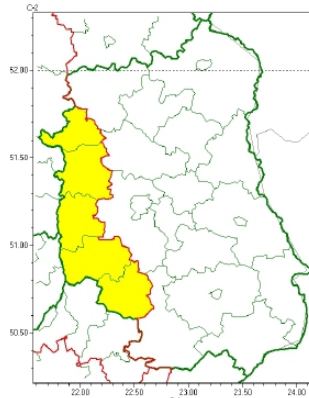

3 września 2024

OSTRZEŻENIA METEOROLOGICZNE ZBIORCZO NR 238

Instytut Meteorologii i Gospodarki Wodnej - Państwowy Instytut Badawczy
Centralne Biuro Prognoz Meteorologicznych - Wydział w Warszawie
01-673 Warszawa ul. Podleśna 61
tel: 22 5694151, kom. 781774153, fax: 022-5694151
email: meteo.wschod@imgw.pl
www: www.imgw.pl

Zasięg ostrzeżeń w województwie

Upał
2024-09-02 11:57

WOJEWÓDZTWO LUBELSKIE
OSTRZEŻENIA METEOROLOGICZNE ZBIORCZO NR 238
WYKAZ OBOWIĄZUJĄCYCH OSTRZEŻEŃ
o godz. 11:57 dnia 02.09.2024

Zjawisko/Stopień zagrożenia	Upał/1
Obszar (w nawiasie numer ostrzeżenia dla powiatu)	powiaty: janowski(107), kraśnicki(105), opolski(103), puławski(97), rycki(92)
Ważność	od godz. 12:00 dnia 03.09.2024 do godz. 19:00 dnia 04.09.2024
Prawdopodobieństwo	80%
Przebieg	Prognozuję się upał. Temperatura maksymalna w dzień od 30°C do 32°C. Temperatura minimalna w nocy od 15°C do 17°C.
SMS	IMGW-PIB OSTRZEGA: UPAL/1 lubelskie (5 powiatów) od 12:00/03.09 do 19:00/04.09.2024 temp. maks 32 st., temp. min 15 st. Dotyczy powiatów: janowski, kraśnicki, opolski, puławski i rycki.
RSO	Woj. lubelskie (5 powiatów), IMGW-PIB wydał ostrzeżenie pierwszego stopnia o upałach
Uwagi	Brak.