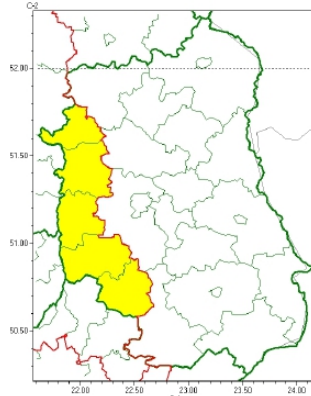

3 września 2024

OSTRZEŻENIA METEOROLOGICZNE ZBIORCZO NR 238

Instytut Meteorologii i Gospodarki Wodnej - Państwowy Instytut Badawczy
Centralne Biuro Prognoz Meteorologicznych - Wydział w Warszawie
01-673 Warszawa ul. Podleśna 61
tel: 22 5694151, kom. 781774153, fax: 022-5694151
email: meteo.wschod@imgw.pl
www: www.imgw.pl

Zasięg ostrzeżeń w województwie

Upał
2024-09-02 11:57

WOJEWÓDZTWO LUBELSKIE
OSTRZEŻENIA METEOROLOGICZNE ZBIORCZO NR 238
WYKAZ OBOWIĄZUJĄCYCH OSTRZEŻEŃ
o godz. 11:57 dnia 02.09.2024

Zjawisko/Stopień zagrożenia	Upał/1
Obszar (w nawiasie numer ostrzeżenia dla powiatu)	powiaty: janowski(107), kraśnicki(105), opolski(103), puławski(97), rycki(92)
Ważność	od godz. 12:00 dnia 03.09.2024 do godz. 19:00 dnia 04.09.2024
Prawdopodobieństwo	80%
Przebieg	Prognozuję się upał. Temperatura maksymalna w dzień od 30°C do 32°C. Temperatura minimalna w nocy od 15°C do 17°C.
SMS	IMGW-PIB OSTRZEGA: UPAL/1 lubelskie (5 powiatów) od 12:00/03.09 do 19:00/04.09.2024 temp. maks 32 st., temp. min 15 st. Dotyczy powiatów: janowski, kraśnicki, opolski, puławski i rycki.
RSO	Woj. lubelskie (5 powiatów), IMGW-PIB wydał ostrzeżenie pierwszego stopnia o upałach
Uwagi	Brak.