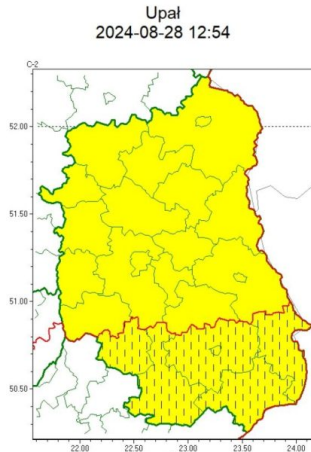

## **OSTRZEŻENIA METEOROLOGICZNE ZBIORCZO NR 232**

Zasięg ostrzeżeń w województwie

| <b>WOJEWÓDZTWO LUBELSKIE<br/>OSTRZEŻENIA METEOROLOGICZNE ZBIORCZO NR 232<br/>WYKAZ OBOWIĄZUJĄCYCH OSTRZEŻEŃ<br/>o godz. 12:54 dnia 28.08.2024</b> |  |
|---|--|
| <b>Zjawisko/Stopień zagrożenia</b>  | Upał/1 ZMIANA  |
| <b>Obszar (w nawiasie numer ostrzeżenia dla powiatu)</b>  | powiaty: biłgorajski(107), hrubieszowski(105), janowski(105), tomaszowski(109), zamojski(107), Zamość(107)   |
| <b>Ważność</b>  | od godz. 12:54 dnia 28.08.2024 do godz. 18:00 dnia 31.08.2024  |
| <b>Prawdopodobieństwo</b>   | 80%  |
| <b>Przebieg</b>   | Prognozuje się upały. Temperatura maksymalna w dzień od 29°C do 31°C. Temperatura minimalna w nocy od 15°C do 18°C.  |
| <b>SMS</b>  | IMGW-PIB OSTRZEŻEGA: UPAL/1 lubelskie (6 powiatów) od 12:54/28.08 do 18:00/31.08.2024 temp. maks. 29-31 st., temp. min. 15-18 st. Dotyczy powiatów: biłgorajski, hrubieszowski, janowski, tomaszowski, zamojski i Zamość.  |
| <b>RSO</b>  | Woj. lubelskie (6 powiatów), IMGW-PIB wydał ostrzeżenie pierwszego stopnia o upałach   |
| <b>Uwagi</b>  | Zmiana dotyczy wydłużenia okresu obowiązywania ostrzeżenia i obniżenia stopnia zagrożenia. Ostrzeżenie może być kontynuowane.  |
| <b>Zjawisko/Stopień zagrożenia</b>  | Upał/1   |
| <b>Obszar (w nawiasie numer ostrzeżenia dla powiatu)</b>  | powiaty: bialski(90), Biała Podlaska(90), Chełm(101), chełmski(101), krasnostawski(104), kraśnicki(103), lubartowski(92), lubelski(98), Lublin(98), łęczyński(97), lukowski(92), opolski(101), parczewski(94), puławski(95), radzyński(92), rycki(91), świdnicki(101), włodawski(95) |
| <b>Ważność</b>  | od godz. 13:00 dnia 29.08.2024 do godz. 18:00 dnia 31.08.2024  |
| <b>Prawdopodobieństwo</b>   | 80%  |