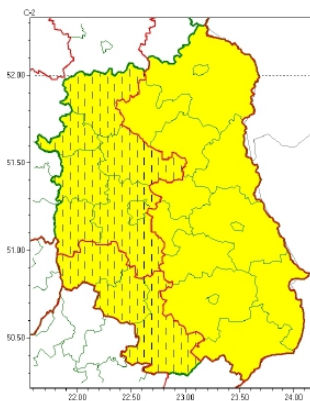

Instytut Meteorologii i Gospodarki Wodnej - Państwowy Instytut Badawczy
Centralne Biuro Prognoz Meteorologicznych - Wydział w Warszawie

01-673 Warszawa ul. Podleśna 61

tel: 22 5694151, kom. 781774153, fax: 022-5694151

email: meteo.wschod@imgw.pl

www: www.imgw.pl

Zasięg ostrzeżeń w województwie

Burze
2024-08-08 12:02

WOJEWÓDZTWO LUBELSKIE OSTRZEŻENIA METEOROLOGICZNE ZBIORCZO NR 199 WYKAZ OBOWIĄZUJĄCYCH OSTRZEŻEŃ o godz. 12:02 dnia 08.08.2024

Zjawisko/Stopień zagrożenia	Burze/1
Obszar (w nawiasie numer ostrzeżenia dla powiatu)	powiaty: bialski(79), Biała Podlaska(79), Chełm(90), chełmski(90), hrubieszowski(95), krasnostawski(93), łęczyński(87), parczewski(84), radzyński(81), świdnicki(91), tomaszowski(99), włodawski(84), zamojski(96), Zamość(96)
Ważność	od godz. 20:00 dnia 08.08.2024 do godz. 07:00 dnia 09.08.2024
Prawdopodobieństwo	90%
Przebieg	Prognozowane są burze, którym miejscami będą towarzyszyć silne opady deszczu od 20 mm do 35 mm oraz porywy wiatru do 70 km/h. Lokalnie grad.
SMS	IMGW-PIB OSTRZEŻGA: BURZE/1 lubelskie (14 powiatów) od 20:00/08.08 do 07:00/09.08.2024 deszcz 35 mm, porywy 70 km/h, grad. Dotyczy powiatów: bialski, Biała Podlaska, Chełm, chełmski, hrubieszowski, krasnostawski, łęczyński, parczewski, radzyński, świdnicki, tomaszowski, włodawski, zamojski i Zamość.
RSO	Woj. lubelskie (14 powiatów), IMGW-PIB wydał ostrzeżenie pierwszego stopnia o burzach
Uwagi	Brak.
Zjawisko/Stopień zagrożenia	Burze/1 ZMIANA
Obszar (w nawiasie numer ostrzeżenia dla powiatu)	powiaty: biłgorajski(97), janowski(96), kraśnicki(94)
Ważność	od godz. 16:00 dnia 08.08.2024 do godz. 07:00 dnia 09.08.2024
Prawdopodobieństwo	90%