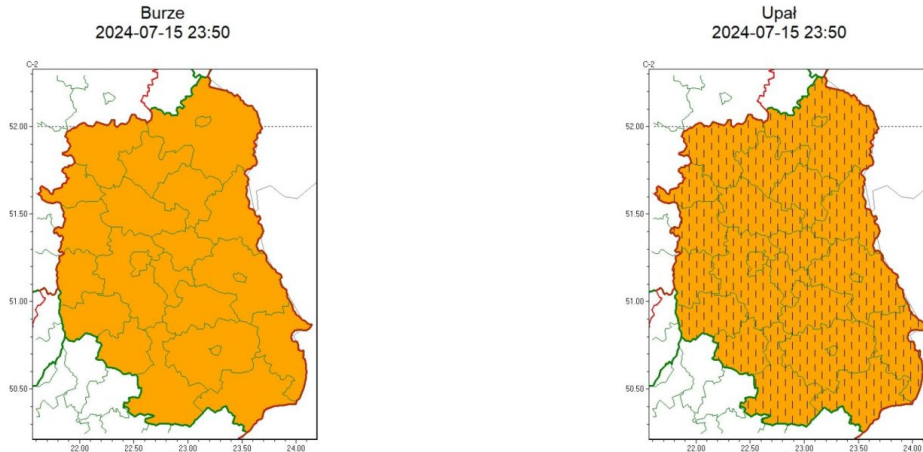

## **OSTRZEŻENIA METEOROLOGICZNE ZBIORCZO NR 175**

Zasięg ostrzeżeń w województwie

**WOJEWÓDZTWO LUBELSKIE**  
**OSTRZEŻENIA METEOROLOGICZNE ZBIORCZO NR 175**  
**WYKAZ OBOWIĄZUJĄCYCH OSTRZEŻEŃ**  
**o godz. 23:50 dnia 15.07.2024**

Zjawisko/Stopień zagrożenia	Burze/2
Obszar (w nawiasie numer ostrzeżenia dla powiatu)	powiaty: bialski(71), Biała Podlaska(71), biłgorajski(85), Chełm(80), chełmski(80), hrubieszowski(84), janowski(84), krasnostawski(83), kraśnicki(83), lubartowski(74), lubelski(79), Lublin(79), łęczyński(79), łukowski(73), opolski(80), parczewski(76), puławski(77), radzyński(73), rycki(74), świdnicki(81), tomaszowski(87), włodawski(75), zamojski(85), Zamość(85)
Ważność	od godz. 13:00 dnia 16.07.2024 do godz. 23:00 dnia 16.07.2024
Prawdopodobieństwo	90%
Przebieg	Prognozowane są burze, którym miejscami będą towarzyszyć bardzo silne opady deszczu od 35 mm do 55 mm oraz porywy wiatru do 100 km/h, lokalnie do 110 km/h. Lokalnie grad.
SMS	IMGW-PIB OSTRZEŻGA: BURZE/2 lubelskie (wszystkie powiaty) od 13:00/16.07 do 23:00/16.07.2024 deszcz 55 mm, porywy 110 km/h, grad. Dotyczy powiatów: wszystkie powiaty.
RSO	Woj. lubelskie (wszystkie powiaty), IMGW-PIB wydał ostrzeżenie drugiego stopnia o burzach
Uwagi	Ostrzeżenie może być podniesione na wyższy stopień.
Zjawisko/Stopień zagrożenia	Upał/2 ZMIANA
Obszar (w nawiasie numer ostrzeżenia dla powiatu)	powiaty: bialski(68), Biała Podlaska(68), biłgorajski(79), Chełm(74), chełmski(74), hrubieszowski(77), janowski(79), krasnostawski(77), kraśnicki(78), lubartowski(70), lubelski(74), Lublin(74), łęczyński(74), łukowski(70), opolski(76), parczewski(72), puławski(73), radzyński(70), rycki(70), świdnicki(76), tomaszowski(80), włodawski(70), zamojski(79), Zamość(79)