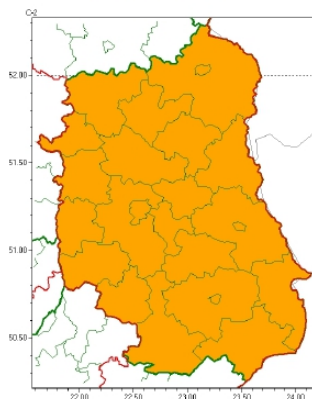

26 czerwca 2024

OSTRZEŻENIA METEOROLOGICZNE ZBIORCZO NR 141

Instytut Meteorologii i Gospodarki Wodnej - Państwowy Instytut Badawczy
Centralne Biuro Prognoz Meteorologicznych - Wydział w Warszawie

01-673 Warszawa ul. Podleśna 61
tel: 22 5694151, kom. 781774153, fax: 022-5694151
email: meteo.wschod@imgw.pl
www: www.imgw.pl

Zasięg ostrzeżeń w województwie

Upał
2024-06-26 11:58

WOJEWÓDZTWO LUBELSKIE OSTRZEŻENIA METEOROLOGICZNE ZBIORCZO NR 141 WYKAZ OBOWIĄZUJĄCYCH OSTRZEŻEŃ o godz. 11:58 dnia 26.06.2024

Zjawisko/Stopień zagrożenia	Upał/2
Obszar (w nawiasie numer ostrzeżenia dla powiatu)	powiaty: bialski(61), Biała Podlaska(61), biłgorajski(71), Chełm(66), chełmski(66), hrubieszowski(69), janowski(72), krasnostawski(69), kraśnicki(71), lubartowski(63), lubelski(67), Lublin(67), łęczyński(67), łukowski(63), opolski(69), parczewski(65), puławski(66), radzyński(63), rycki(63), świdnicki(69), tomaszowski(72), włodawski(63), zamojski(71), Zamość(71)
Ważność	od godz. 11:00 dnia 27.06.2024 do godz. 20:00 dnia 28.06.2024
Prawdopodobieństwo	80%
Przebieg	Prognozuję się upały. Temperatura maksymalna w dzień od 29°C do 33°C. Temperatura minimalna w nocy od 17°C do 21°C.
SMS	IMGW-PIB OSTRZEŻGA: UPAL/2 lubelskie (wszystkie powiaty) od 11:00/27.06 do 20:00/28.06.2024 temp. maks 29-33st.C, temp min 17-21st.C. Dotyczy powiatów: wszystkie powiaty.
RSO	Woj. lubelskie (wszystkie powiaty), IMGW-PIB wydał ostrzeżenie drugiego stopnia o upałach
Uwagi	Ostrzeżenie może być kontynuowane.