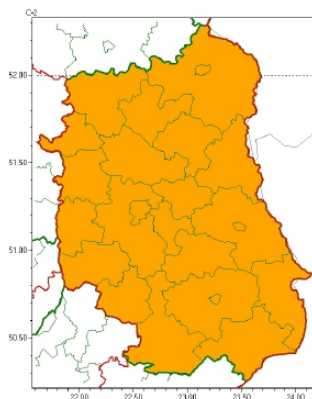

## **OSTRZEŻENIA METEOROLOGICZNE ZBIORCZO NR 141**

Instytut Meteorologii i Gospodarki Wodnej - Państwowy Instytut Badawczy  
Centralne Biuro Prognoz Meteorologicznych - Wydział w Warszawie

01-673 Warszawa ul. Podleśna 61  
tel: 22 5694151, kom. 781774153, fax: 022-5694151  
email: meteo.wschod@imgw.pl  
www: www.imgw.pl

### Zasięg ostrzeżeń w województwie

Upał  
2024-06-26 11:58

## WOJEWÓDZTWO LUBELSKIE OSTRZEŻENIA METEOROLOGICZNE ZBIORCZO NR 141 WYKAZ OBOWIĄZUJĄCYCH OSTRZEŻEŃ o godz. 11:58 dnia 26.06.2024

Zjawisko/Stopień zagrożenia	Upał/2
Obszar (w nawiasie numer ostrzeżenia dla powiatu)	powiaty: bialski(61), Biała Podlaska(61), biłgorajski(71), Chełm(66), chełmski(66), hrubieszowski(69), janowski(72), krasnostawski(69), kraśnicki(71), lubartowski(63), lubelski(67), Lublin(67), łęczyński(67), łukowski(63), opolski(69), parczewski(65), puławski(66), radzyński(63), rycki(63), świdnicki(69), tomaszowski(72), włodawski(63), zamojski(71), Zamość(71)
Ważność	od godz. 11:00 dnia 27.06.2024 do godz. 20:00 dnia 28.06.2024
Prawdopodobieństwo	80%
Przebieg	Prognozuje się upały. Temperatura maksymalna w dzień od 29°C do 33°C. Temperatura minimalna w nocy od 17°C do 21°C.
SMS	IMGW-PIB OSTRZEŻEGA: UPAL/2 lubelskie (wszystkie powiaty) od 11:00/27.06 do 20:00/28.06.2024 temp. maks 29-33st.C, temp min 17-21st.C. Dotyczy powiatów: wszystkie powiaty.
RSO	Woj. lubelskie (wszystkie powiaty), IMGW-PIB wydał ostrzeżenie drugiego stopnia o upałach
Uwagi	Ostrzeżenie może być kontynuowane.