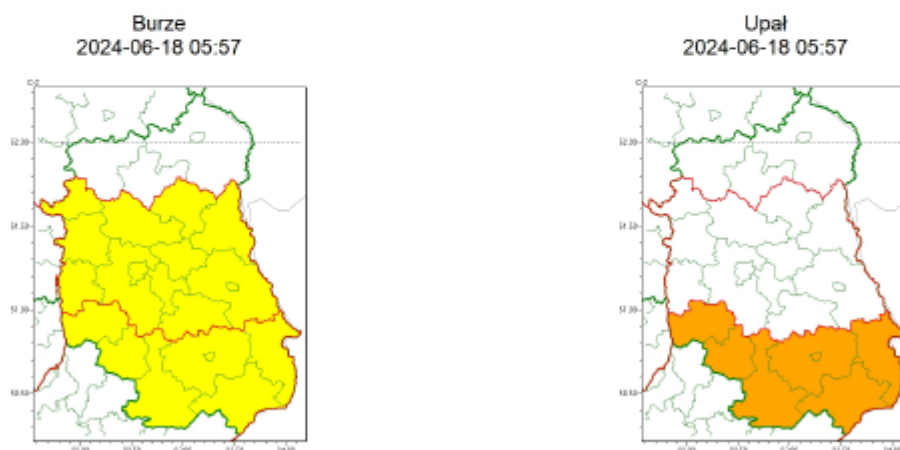

OSTRZEŻENIA METEOROLOGICZNE ZBIORCZO NR 127

Instytut Meteorologii i Gospodarki Wodnej - Państwowy Instytut Badawczy
 Centralne Biuro Prognoz Meteorologicznych - Wydział w Warszawie
 01-673 Warszawa ul. Podleśna 61
 tel: 22 5694151, kom. 781774153, fax: 022-5694151
 email: meteo.wschod@imgw.pl
 www: www.imgw.pl

Zasięg ostrzeżeń w województwie

WOJEWÓDZTWO LUBELSKIE
OSTRZEŻENIA METEOROLOGICZNE ZBIORCZO NR 127
WYKAZ OBOWIĄZUJĄCYCH OSTRZEŻEŃ
o godz. 05:57 dnia 18.06.2024

Zjawisko/Stopień zagrożenia	Burze/1
Obszar (w nawiasie numer ostrzeżenia dla powiatu)	powiaty: biłgorajski(66), Chełm(61), chełmski(61), hrubieszowski(64), janowski(68), krasnostawski(64), kraśnicki(67), lubartowski(58), lubelski(62), Lublin(62), łęczyński(62), opolski(64), parczewski(60), puławski(61), rycki(58), świdnicki(64), tomaszowski(67), włodawski(58), zamojski(66), Zamość(66)
Ważność	od godz. 15:00 dnia 18.06.2024 do godz. 23:00 dnia 18.06.2024
Prawdopodobieństwo	70%
Przebieg	Prognozowane są lokalne burze, którym miejscami będą towarzyszyć silne opady deszczu od 20 mm do 25 mm oraz porywy wiatru do 85 km/h. Lokalnie grad.
SMS	IMGW-PIB OSTRZEGA: BURZE/1 lubelskie (20 powiatów) od 15:00/18.06 do 23:00/18.06.2024 deszcz 25 mm, porywy 85 km/h, grad. Dotyczy powiatów: biłgorajski, Chełm, chełmski, hrubieszowski, janowski, krasnostawski, kraśnicki, lubartowski, lubelski, Lublin, łęczyński, opolski, parczewski, puławski, rycki, świdnicki, tomaszowski, włodawski, zamojski i Zamość.
RSO	Woj. lubelskie (20 powiatów), IMGW-PIB wydał ostrzeżenie pierwszego stopnia o burzach
Uwagi	Zjawiska burzowe będą bardzo lokalne.
Zjawisko/Stopień zagrożenia	Upał/2
Obszar (w nawiasie numer ostrzeżenia dla powiatu)	powiaty: biłgorajski(65), hrubieszowski(63), janowski(67), kraśnicki(66), tomaszowski(66), zamojski(65), Zamość(65)
Ważność	od godz. 12:30 dnia 18.06.2024 do godz. 19:30 dnia 19.06.2024