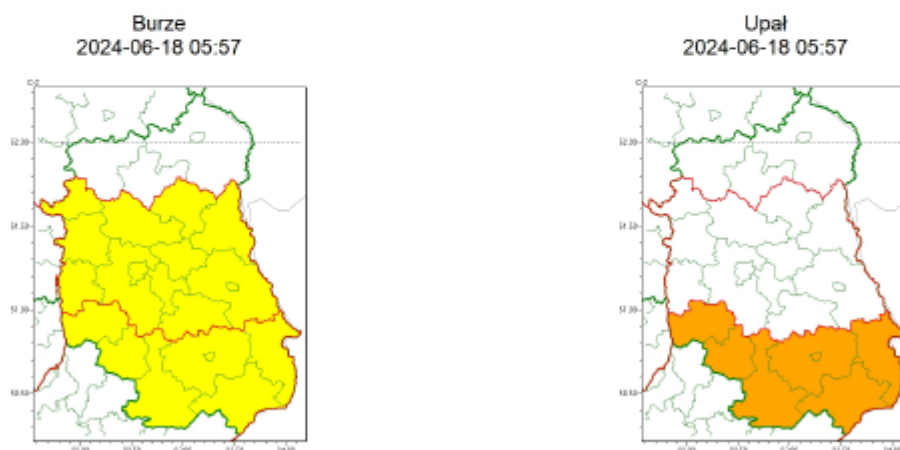

## OSTRZEŻENIA METEOROLOGICZNE ZBIORCZO NR 127

Instytut Meteorologii i Gospodarki Wodnej - Państwowy Instytut Badawczy  
 Centralne Biuro Prognoz Meteorologicznych - Wydział w Warszawie  
 01-673 Warszawa ul. Podleśna 61  
 tel: 22 5694151, kom. 781774153, fax: 022-5694151  
 email: meteo.wschod@imgw.pl  
 www: www.imgw.pl

## Zasięg ostrzeżeń w województwie

**WOJEWÓDZTWO LUBELSKIE**  
**OSTRZEŻENIA METEOROLOGICZNE ZBIORCZO NR 127**  
**WYKAZ OBOWIĄZUJĄCYCH OSTRZEŻEŃ**  
**o godz. 05:57 dnia 18.06.2024**

Zjawisko/Stopień zagrożenia	Burze/1
Obszar (w nawiasie numer ostrzeżenia dla powiatu)	powiaty: biłgorajski(66), Chełm(61), chełmski(61), hrubieszowski(64), janowski(68), krasnostawski(64), kraśnicki(67), lubartowski(58), lubelski(62), Lublin(62), łęczyński(62), opolski(64), parczewski(60), puławski(61), rycki(58), świdnicki(64), tomaszowski(67), włodawski(58), zamojski(66), Zamość(66)
Ważność	od godz. 15:00 dnia 18.06.2024 do godz. 23:00 dnia 18.06.2024
Prawdopodobieństwo	70%
Przebieg	Prognozowane są lokalne burze, którym miejscami będą towarzyszyć silne opady deszczu od 20 mm do 25 mm oraz porywy wiatru do 85 km/h. Lokalnie grad.
SMS	IMGW-PIB OSTRZEGA: BURZE/1 lubelskie (20 powiatów) od 15:00/18.06 do 23:00/18.06.2024 deszcz 25 mm, porywy 85 km/h, grad. Dotyczy powiatów: biłgorajski, Chełm, chełmski, hrubieszowski, janowski, krasnostawski, kraśnicki, lubartowski, lubelski, Lublin, łęczyński, opolski, parczewski, puławski, rycki, świdnicki, tomaszowski, włodawski, zamojski i Zamość.
RSO	Woj. lubelskie (20 powiatów), IMGW-PIB wydał ostrzeżenie pierwszego stopnia o burzach
Uwagi	Zjawiska burzowe będą bardzo lokalne.
Zjawisko/Stopień zagrożenia	Upał/2
Obszar (w nawiasie numer ostrzeżenia dla powiatu)	powiaty: biłgorajski(65), hrubieszowski(63), janowski(67), kraśnicki(66), tomaszowski(66), zamojski(65), Zamość(65)
Ważność	od godz. 12:30 dnia 18.06.2024 do godz. 19:30 dnia 19.06.2024