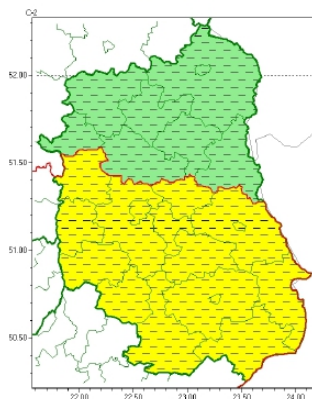

7 czerwca 2024

OSTRZEŻENIA METEOROLOGICZNE ZBIORCZO NR 114

Instytut Meteorologii i Gospodarki Wodnej - Państwowy Instytut Badawczy
Centralne Biuro Prognoz Meteorologicznych - Wydział w Warszawie

01-673 Warszawa ul. Podleśna 61
 tel: 22 5694151, kom. 781774153, fax: 022-5694151
 email: meteo.wschod@imgw.pl
 www: www.imgw.pl

Zasięg ostrzeżeń w województwie

Burze
 2024-06-07 06:06

WOJEWÓDZTWO LUBELSKIE
OSTRZEŻENIA METEOROLOGICZNE ZBIORCZO NR 114
WYKAZ OBOWIĄZUJĄCYCH OSTRZEŻEŃ
o godz. 06:06 dnia 07.06.2024

Zjawisko/Stopień zagrożenia	Burze/1 ODWOŁANIE
Obszar (w nawiasie numer ostrzeżenia dla powiatu)	powiaty: biański(53), Biała Podlaska(53), biłgorajski(59), Chełm(56), chełmski(56), hrubieszowski(58), janowski(61), krasnostawski(58), kraśnicki(61), lubartowski(53), lubelski(57), Lublin(57), łęczyński(56), łukowski(53), opolski(59), parczewski(55), puławski(56), radzyński(53), rycki(53), świdnicki(58), tomaszowski(60), włodawski(54), zamojski(59), Zamość(59)
Czas odwołania	godz. 06:05 dnia 07.06.2024
Przyczyna	Zjawisko zakończyło się
SMS	IMGW-PIB INFORMUJE: BURZE/- lubelskie (wszystkie powiaty) 06:05/07.06.2024 ZJAWISKO ZAKOŃCZYŁO SIĘ. Dotyczy powiatów: wszystkie powiaty.
RSO	Woj. lubelskie (wszystkie powiaty), IMGW-PIB odwołał ostrzeżenie pierwszego stopnia o burzach
Uwagi	Brak.
Zjawisko/Stopień zagrożenia	Burze/1
Obszar (w nawiasie numer ostrzeżenia dla powiatu)	powiaty: biłgorajski(60), Chełm(57), chełmski(57), hrubieszowski(59), janowski(62), krasnostawski(59), kraśnicki(62), lubelski(58), Lublin(58), łęczyński(57), opolski(60), puławski(57), świdnicki(59), tomaszowski(61), zamojski(60), Zamość(60)
Ważność	od godz. 13:00 dnia 07.06.2024 do godz. 22:00 dnia 07.06.2024
Prawdopodobieństwo	70%