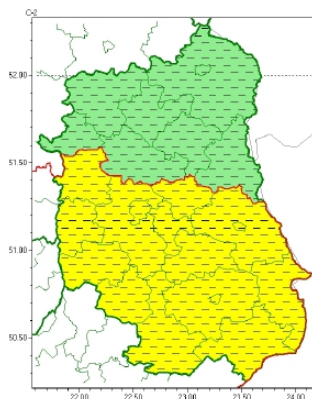

## **OSTRZEŻENIA METEOROLOGICZNE ZBIORCZO NR 114**

Instytut Meteorologii i Gospodarki Wodnej - Państwowy Instytut Badawczy  
**Centralne Biuro Prognoz Meteorologicznych - Wydział w Warszawie**

01-673 Warszawa ul. Podleśna 61  
 tel: 22 5694151, kom. 781774153, fax: 022-5694151  
 email: meteo.wschod@imgw.pl  
 www: www.imgw.pl

Zasięg ostrzeżeń w województwie

Burze  
 2024-06-07 06:06

**WOJEWÓDZTWO LUBELSKIE**  
**OSTRZEŻENIA METEOROLOGICZNE ZBIORCZO NR 114**  
**WYKAZ OBOWIĄZUJĄCYCH OSTRZEŻEŃ**  
**o godz. 06:06 dnia 07.06.2024**

Zjawisko/Stopień zagrożenia	Burze/1 ODWOŁANIE
Obszar (w nawiasie numer ostrzeżenia dla powiatu)	powiaty: bialski(53), Biała Podlaska(53), biłgorajski(59), Chełm(56), chełmski(56), hrubieszowski(58), janowski(61), krasnostawski(58), kraśnicki(61), lubartowski(53), lubelski(57), Lublin(57), łęczyński(56), łukowski(53), opolski(59), parczewski(55), puławski(56), radzyński(53), rycki(53), świdnicki(58), tomaszowski(60), włodawski(54), zamojski(59), Zamość(59)
Czas odwołania	godz. 06:05 dnia 07.06.2024
Przyczyna	Zjawisko zakończyło się
SMS	IMGW-PIB INFORMUJE: BURZE/- lubelskie (wszystkie powiaty) 06:05/07.06.2024 ZJAWISKO ZAKOŃCZYŁO SIĘ. Dotyczy powiatów: wszystkie powiaty.
RSO	Woj. lubelskie (wszystkie powiaty), IMGW-PIB odwołał ostrzeżenie pierwszego stopnia o burzach
Uwagi	Brak.
Zjawisko/Stopień zagrożenia	Burze/1
Obszar (w nawiasie numer ostrzeżenia dla powiatu)	powiaty: biłgorajski(60), Chełm(57), chełmski(57), hrubieszowski(59), janowski(62), krasnostawski(59), kraśnicki(62), lubelski(58), Lublin(58), łęczyński(57), opolski(60), puławski(57), świdnicki(59), tomaszowski(61), zamojski(60), Zamość(60)
Ważność	od godz. 13:00 dnia 07.06.2024 do godz. 22:00 dnia 07.06.2024
Prawdopodobieństwo	70%