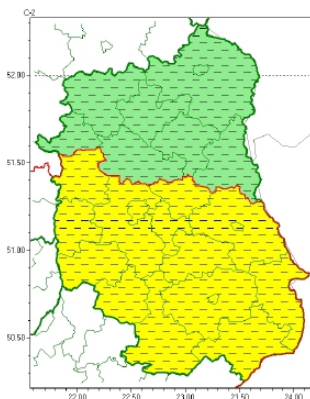

Instytut Meteorologii i Gospodarki Wodnej - Państwowy Instytut Badawczy
Centralne Biuro Prognoz Meteorologicznych - Wydział w Warszawie

01-673 Warszawa ul. Podleśna 61

tel: 22 5694151, kom. 781774153, fax: 022-5694151

email: meteo.wschod@imgw.pl

www: www.imgw.pl

Zasięg ostrzeżeń w województwie

Burze
2024-06-07 06:06

WOJEWÓDZTWO LUBELSKIE OSTRZEŻENIA METEOROLOGICZNE ZBIORCZO NR 114 WYKAZ OBOWIĄZUJĄCYCH OSTRZEŻEŃ o godz. 06:06 dnia 07.06.2024

Zjawisko/Stopień zagrożenia	Burze/1 ODWOŁANIE
Obszar (w nawiasie numer ostrzeżenia dla powiatu)	powiaty: bialski(53), Biała Podlaska(53), biłgorajski(59), Chełm(56), chełmski(56), hrubieszowski(58), janowski(61), krasnostawski(58), kraśnicki(61), lubartowski(53), lubelski(57), Lublin(57), łęczyński(56), łukowski(53), opolski(59), parczewski(55), puławski(56), radzyński(53), rycki(53), świdnicki(58), tomaszowski(60), włodawski(54), zamojski(59), Zamość(59)
Czas odwołania	godz. 06:05 dnia 07.06.2024
Przyczyna	Zjawisko zakończyło się
SMS	IMGW-PIB INFORMUJE: BURZE/- lubelskie (wszystkie powiaty) 06:05/07.06.2024 ZJAWISKO ZAKOŃCZYŁO SIĘ. Dotyczy powiatów: wszystkie powiaty.
RSO	Woj. lubelskie (wszystkie powiaty), IMGW-PIB odwołał ostrzeżenie pierwszego stopnia o burzach
Uwagi	Brak.
Zjawisko/Stopień zagrożenia	Burze/1
Obszar (w nawiasie numer ostrzeżenia dla powiatu)	powiaty: biłgorajski(60), Chełm(57), chełmski(57), hrubieszowski(59), janowski(62), krasnostawski(59), kraśnicki(62), lubelski(58), Lublin(58), łęczyński(57), opolski(60), puławski(57), świdnicki(59), tomaszowski(61), zamojski(60), Zamość(60)
Ważność	od godz. 13:00 dnia 07.06.2024 do godz. 22:00 dnia 07.06.2024
Prawdopodobieństwo	70%