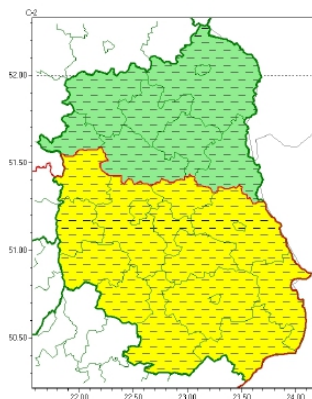

7 czerwca 2024

OSTRZEŻENIA METEOROLOGICZNE ZBIORCZO NR 114

Instytut Meteorologii i Gospodarki Wodnej - Państwowy Instytut Badawczy
Centralne Biuro Prognoz Meteorologicznych - Wydział w Warszawie

01-673 Warszawa ul. Podleśna 61
 tel: 22 5694151, kom. 781774153, fax: 022-5694151
 email: meteo.wschod@imgw.pl
 www: www.imgw.pl

Zasięg ostrzeżeń w województwie

Burze
 2024-06-07 06:06

WOJEWÓDZTWO LUBELSKIE
OSTRZEŻENIA METEOROLOGICZNE ZBIORCZO NR 114
WYKAZ OBOWIĄZUJĄCYCH OSTRZEŻEŃ
o godz. 06:06 dnia 07.06.2024

Zjawisko/Stopień zagrożenia	Burze/1 ODWOŁANIE
Obszar (w nawiasie numer ostrzeżenia dla powiatu)	powiaty: bialski(53), Biała Podlaska(53), biłgorajski(59), Chełm(56), chełmski(56), hrubieszowski(58), janowski(61), krasnostawski(58), kraśnicki(61), lubartowski(53), lubelski(57), Lublin(57), łęczyński(56), łukowski(53), opolski(59), parczewski(55), puławski(56), radzyński(53), rycki(53), świdnicki(58), tomaszowski(60), włodawski(54), zamojski(59), Zamość(59)
Czas odwołania	godz. 06:05 dnia 07.06.2024
Przyczyna	Zjawisko zakończyło się
SMS	IMGW-PIB INFORMUJE: BURZE/- lubelskie (wszystkie powiaty) 06:05/07.06.2024 ZJAWISKO ZAKOŃCZYŁO SIĘ. Dotyczy powiatów: wszystkie powiaty.
RSO	Woj. lubelskie (wszystkie powiaty), IMGW-PIB odwołał ostrzeżenie pierwszego stopnia o burzach
Uwagi	Brak.
Zjawisko/Stopień zagrożenia	Burze/1
Obszar (w nawiasie numer ostrzeżenia dla powiatu)	powiaty: biłgorajski(60), Chełm(57), chełmski(57), hrubieszowski(59), janowski(62), krasnostawski(59), kraśnicki(62), lubelski(58), Lublin(58), łęczyński(57), opolski(60), puławski(57), świdnicki(59), tomaszowski(61), zamojski(60), Zamość(60)
Ważność	od godz. 13:00 dnia 07.06.2024 do godz. 22:00 dnia 07.06.2024
Prawdopodobieństwo	70%