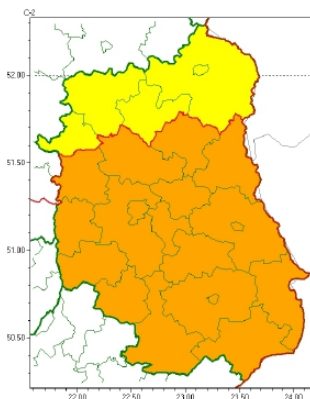

Instytut Meteorologii i Gospodarki Wodnej - Państwowy Instytut Badawczy
Centralne Biuro Prognoz Meteorologicznych - Wydział w Warszawie

01-673 Warszawa ul. Podleśna 61

tel: 22 5694151, kom. 781774153, fax: 022-5694151

email: meteo.wschod@imgw.pl

www: www.imgw.pl

Zasięg ostrzeżeń w województwie

Burze
2024-06-10 05:13

WOJEWÓDZTWO LUBELSKIE OSTRZEŻENIA METEOROLOGICZNE ZBIORCZO NR 122 WYKAZ OBOWIĄZUJĄCYCH OSTRZEŻEŃ o godz. 05:13 dnia 10.06.2024

Zjawisko/Stopień zagrożenia	Burze/2
Obszar (w nawiasie numer ostrzeżenia dla powiatu)	powiaty: biłgorajski(63), Chełm(60), chełmski(60), hrubieszowski(62), janowski(65), krasnostawski(62), kraśnicki(64), lubartowski(56), lubelski(60), Lublin(60), łączyński(60), opolski(62), parczewski(58), puławski(59), świdnicki(62), tomaszowski(64), włodawski(57), zamojski(63), Zamość(63)
Ważność	od godz. 10:00 dnia 10.06.2024 do godz. 02:00 dnia 11.06.2024
Prawdopodobieństwo	80%
Przebieg	Prognozowane są burze, którym miejscami będą towarzyszyć bardzo silne opady deszczu od 35 mm do 55 mm, oraz porywy wiatru do 90 km/h. Lokalnie grad.
SMS	IMGW-PIB OSTRZEŻEGA: BURZE/2 lubelskie (19 powiatów) od 10:00/10.06 do 02:00/11.06.2024 deszcz 55 mm, porywy 90 km/h, grad. Dotyczy powiatów: biłgorajski, Chełm, chełmski, hrubieszowski, janowski, krasnostawski, kraśnicki, lubartowski, lubelski, Lublin, łączyński, opolski, parczewski, puławski, świdnicki, tomaszowski, włodawski, zamojski i Zamość.
RSO	Woj. lubelskie (19 powiatów), IMGW-PIB wydał ostrzeżenie drugiego stopnia o burzach
Uwagi	Ostrzeżenie może być kontynuowane z wyższym stopniem
Zjawisko/Stopień zagrożenia	Burze/1
Obszar (w nawiasie numer ostrzeżenia dla powiatu)	powiaty: bialski(55), Biała Podlaska(55), łukowski(56), radzyński(56), rycki(56)
Ważność	od godz. 10:00 dnia 10.06.2024 do godz. 21:00 dnia 10.06.2024