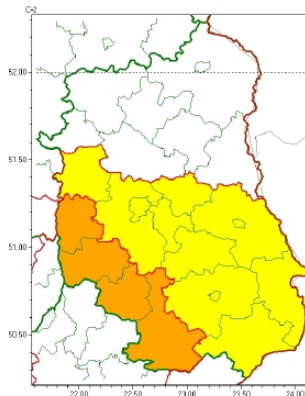

Silny deszcz z burzami
2024-06-03 22:34

WOJEWÓDZTWO LUBELSKIE
OSTRZEŻENIA METEOROLOGICZNE ZBIORCZO NR 110
WYKAZ OBOWIĄZUJĄCYCH OSTRZEŻEŃ
o godz. 22:34 dnia 03.06.2024

Zjawisko/Stopień zagrożenia	Burze/1
Obszar (w nawiasie numer ostrzeżenia dla powiatu)	powiaty: bialski(52), Biała Podlaska(52), lubartowski(52), łukowski(52), parczewski(53), radzyński(52), rycki(52), włodawski(52)
Ważność	od godz. 09:00 dnia 04.06.2024 do godz. 22:00 dnia 04.06.2024
Prawdopodobieństwo	80%
Przebieg	Prognozowane są burze, którym miejscami będą towarzyszyć silne opady deszczu od 20 mm do 35 mm oraz porywy wiatru do 65 km/h. Lokalnie grad.
SMS	IMGW-PIB OSTRZEGA: BURZE/1 lubelskie (8 powiatów) od 09:00/04.06 do 22:00/04.06.2024 deszcz 35 mm, porywy 65 km/h, grad. Dotyczy powiatów: bialski, Biała Podlaska, lubartowski, łukowski, parczewski, radzyński, rycki i włodawski.
RSO	Woj. lubelskie (8 powiatów), IMGW-PIB wydał ostrzeżenie pierwszego stopnia o burzach
Uwagi	Ostrzeżenie może być podniesione do wyższego stopnia.
Zjawisko/Stopień zagrożenia	Silny deszcz z burzami/1
Obszar (w nawiasie numer ostrzeżenia dla powiatu)	powiaty: Chełm(54), chełmski(54), hrubieszowski(57), krasnostawski(56), lubelski(56), Lublin(56), łęczyński(54), puławski(55), świdnicki(56), tomaszowski(59), zamojski(57), Zamość(57)
Ważność	od godz. 00:00 dnia 04.06.2024 do godz. 20:00 dnia 04.06.2024
Prawdopodobieństwo	80%