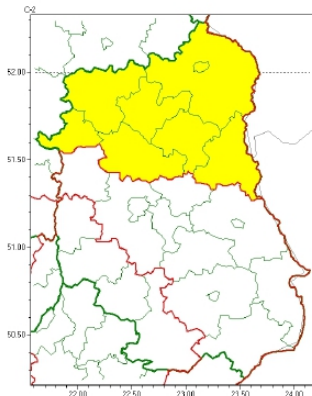

4 czerwca 2024

OSTRZEŻENIA METEOROLOGICZNE ZBIORCZO NR 110

Instytut Meteorologii i Gospodarki Wodnej - Państwowy Instytut Badawczy
Centralne Biuro Prognoz Meteorologicznych - Wydział w Warszawie

01-673 Warszawa ul. Podleśna 61

tel: 22 5694151, kom. 781774153, fax: 022-5694151

email: meteo.wschod@imgw.pl

www: www.imgw.pl

Zasięg ostrzeżeń w województwie

Burze
2024-06-03 22:34

Silny deszcz z burzami
2024-06-03 22:34

WOJEWÓDZTWO LUBELSKIE
OSTRZEŻENIA METEOROLOGICZNE ZBIORCZO NR 110
WYKAZ OBOWIĄZUJĄCYCH OSTRZEŻEŃ
o godz. 22:34 dnia 03.06.2024

Zjawisko/Stopień zagrożenia	Burze/1
Obszar (w nawiasie numer ostrzeżenia dla powiatu)	powiaty: bialski(52), Biała Podlaska(52), lubartowski(52), łukowski(52), parczewski(53), radzyński(52), rycki(52), włodawski(52)
Ważność	od godz. 09:00 dnia 04.06.2024 do godz. 22:00 dnia 04.06.2024
Prawdopodobieństwo	80%
Przebieg	Prognozowane są burze, którym miejscami będą towarzyszyć silne opady deszczu od 20 mm do 35 mm oraz porywy wiatru do 65 km/h. Lokalnie grad.
SMS	IMGW-PIB OSTRZEGA: BURZE/1 lubelskie (8 powiatów) od 09:00/04.06 do 22:00/04.06.2024 deszcz 35 mm, porywy 65 km/h, grad. Dotyczy powiatów: bialski, Biała Podlaska, lubartowski, łukowski, parczewski, radzyński, rycki i włodawski.
RSO	Woj. lubelskie (8 powiatów), IMGW-PIB wydał ostrzeżenie pierwszego stopnia o burzach
Uwagi	Ostrzeżenie może być podniesione do wyższego stopnia.
Zjawisko/Stopień zagrożenia	Silny deszcz z burzami/1
Obszar (w nawiasie numer ostrzeżenia dla powiatu)	powiaty: Chełm(54), chełmski(54), hrubieszowski(57), krasnostawski(56), lubelski(56), Lublin(56), łęczyński(54), puławski(55), świdnicki(56), tomaszowski(59), zamojski(57), Zamość(57)
Ważność	od godz. 00:00 dnia 04.06.2024 do godz. 20:00 dnia 04.06.2024
Prawdopodobieństwo	80%