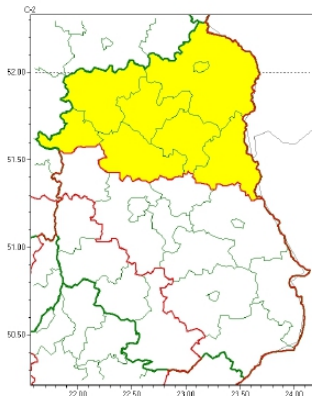

## **OSTRZEŻENIA METEOROLOGICZNE ZBIORCZO NR 110**

Instytut Meteorologii i Gospodarki Wodnej - Państwowy Instytut Badawczy  
Centralne Biuro Prognoz Meteorologicznych - Wydział w Warszawie

01-673 Warszawa ul. Podleśna 61

### Zasięg ostrzeżeń w województwie

Burze  
2024-06-03 22:34

Silny deszcz z burzami  
2024-06-03 22:34

**WOJEWÓDZTWO LUBELSKIE**  
**OSTRZEŻENIA METEOROLOGICZNE ZBIORCZO NR 110**  
**WYKAZ OBOWIĄZUJĄCYCH OSTRZEŻEŃ**  
**o godz. 22:34 dnia 03.06.2024**