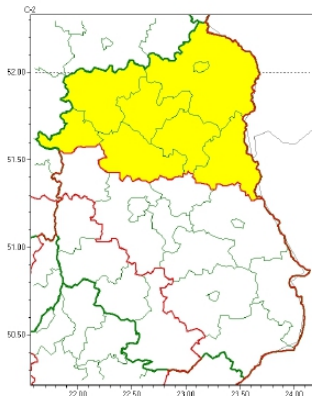

Instytut Meteorologii i Gospodarki Wodnej - Państwowy Instytut Badawczy
Centralne Biuro Prognoz Meteorologicznych - Wydział w Warszawie

01-673 Warszawa ul. Podleśna 61

tel: 22 5694151, kom. 781774153, fax: 022-5694151

email: meteo.wschod@imgw.pl

www: www.imgw.pl

Zasięg ostrzeżeń w województwie

Burze
2024-06-03 22:34