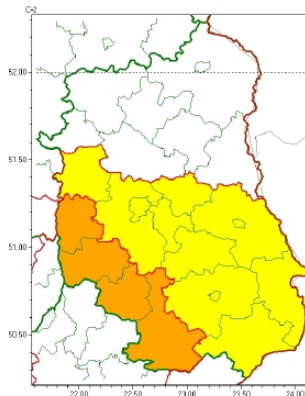

## **OSTRZEŻENIA METEOROLOGICZNE ZBIORCZO NR 110**

Instytut Meteorologii i Gospodarki Wodnej - Państwowy Instytut Badawczy  
Centralne Biuro Prognoz Meteorologicznych - Wydział w Warszawie

01-673 Warszawa ul. Podleśna 61

tel: 22 5694151, kom. 781774153, fax: 022-5694151

email: meteo.wschod@imgw.pl

www: www.imgw.pl

### Zasięg ostrzeżeń w województwie

Burze  
2024-06-03 22:34

Silny deszcz z burzami  
2024-06-03 22:34

**WOJEWÓDZTWO LUBELSKIE**  
**OSTRZEŻENIA METEOROLOGICZNE ZBIORCZO NR 110**  
**WYKAZ OBOWIĄZUJĄCYCH OSTRZEŻEŃ**  
**o godz. 22:34 dnia 03.06.2024**

<b>Zjawisko/Stopień zagrożenia</b>	Burze/1
<b>Obszar (w nawiasie numer ostrzeżenia dla powiatu)</b>	powiaty: bialski(52), Biała Podlaska(52), lubartowski(52), łukowski(52), parczewski(53), radzyński(52), rycki(52), włodawski(52)
<b>Ważność</b>	od godz. 09:00 dnia 04.06.2024 do godz. 22:00 dnia 04.06.2024
<b>Prawdopodobieństwo</b>	80%
<b>Przebieg</b>	Prognozowane są burze, którym miejscami będą towarzyszyć silne opady deszczu od 20 mm do 35 mm oraz porywy wiatru do 65 km/h. Lokalnie grad.
<b>SMS</b>	IMGW-PIB OSTRZEGA: BURZE/1 lubelskie (8 powiatów) od 09:00/04.06 do 22:00/04.06.2024 deszcz 35 mm, porywy 65 km/h, grad. Dotyczy powiatów: bialski, Biała Podlaska, lubartowski, łukowski, parczewski, radzyński, rycki i włodawski.
<b>RSO</b>	Woj. lubelskie (8 powiatów), IMGW-PIB wydał ostrzeżenie pierwszego stopnia o burzach
<b>Uwagi</b>	Ostrzeżenie może być podniesione do wyższego stopnia.
<b>Zjawisko/Stopień zagrożenia</b>	Silny deszcz z burzami/1
<b>Obszar (w nawiasie numer ostrzeżenia dla powiatu)</b>	powiaty: Chełm(54), chełmski(54), hrubieszowski(57), krasnostawski(56), lubelski(56), Lublin(56), łęczyński(54), puławski(55), świdnicki(56), tomaszowski(59), zamojski(57), Zamość(57)
<b>Ważność</b>	od godz. 00:00 dnia 04.06.2024 do godz. 20:00 dnia 04.06.2024
<b>Prawdopodobieństwo</b>	80%