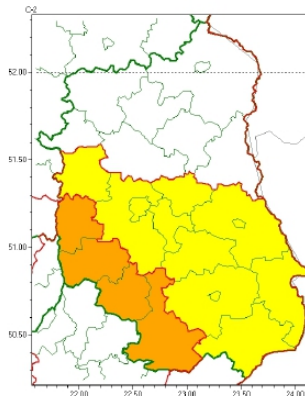

tel: 22 5694151, kom. 781774153, fax: 022-5694151

email: meteo.wschod@imgw.pl

www: www.imgw.pl

Zasięg ostrzeżeń w województwie

Burze
2024-06-03 22:34

Silny deszcz z burzami
2024-06-03 22:34

WOJEWÓDZTWO LUBELSKIE
OSTRZEŻENIA METEOROLOGICZNE ZBIORCZO NR 110
WYKAZ OBOWIĄZUJĄCYCH OSTRZEŻEŃ
o godz. 22:34 dnia 03.06.2024

Zjawisko/Stopień zagrożenia	Burze/1
Obszar (w nawiasie numer ostrzeżenia dla powiatu)	powiaty: bialski(52), Biała Podlaska(52), lubartowski(52), łukowski(52), parczewski(53), radzyński(52), rycki(52), włodawski(52)
Ważność	od godz. 09:00 dnia 04.06.2024 do godz. 22:00 dnia 04.06.2024
Prawdopodobieństwo	80%
Przebieg	Prognozowane są burze, którym miejscami będą towarzyszyć silne opady deszczu od 20 mm do 35 mm oraz porywy wiatru do 65 km/h. Lokalnie grad.
SMS	IMGW-PIB OSTRZEGA: BURZE/1 lubelskie (8 powiatów) od 09:00/04.06 do 22:00/04.06.2024 deszcz 35 mm, porywy 65 km/h, grad. Dotyczy powiatów: bialski, Biała Podlaska, lubartowski, łukowski, parczewski, radzyński, rycki i włodawski.
RSO	Woj. lubelskie (8 powiatów), IMGW-PIB wydał ostrzeżenie pierwszego stopnia o burzach
Uwagi	Ostrzeżenie może być podniesione do wyższego stopnia.
Zjawisko/Stopień zagrożenia	Silny deszcz z burzami/1
Obszar (w nawiasie numer ostrzeżenia dla powiatu)	powiaty: Chełm(54), chełmski(54), hrubieszowski(57), krasnostawski(56), lubelski(56), Lublin(56), łęczyński(54), puławski(55), świdnicki(56), tomaszowski(59), zamojski(57), Zamość(57)
Ważność	od godz. 00:00 dnia 04.06.2024 do godz. 20:00 dnia 04.06.2024
Prawdopodobieństwo	80%