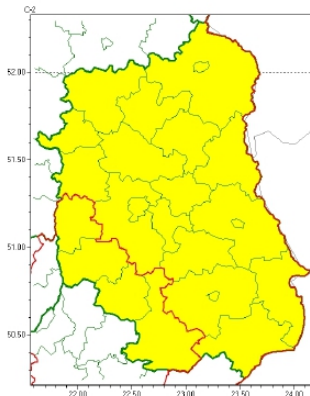

3 czerwca 2024

OSTRZEŻENIA METEOROLOGICZNE ZBIORCZO NR 108

Instytut Meteorologii i Gospodarki Wodnej - Państwowy Instytut Badawczy
Centralne Biuro Prognoz Meteorologicznych - Wydział w Warszawie

01-673 Warszawa ul. Podleśna 61
tel: 22 5694151, kom. 781774153, fax: 022-5694151
email: meteo.wschod@imgw.pl
www: www.imgw.pl

Zasięg ostrzeżeń w województwie

Burze
2024-06-03 12:19

Silny deszcz z burzami
2024-06-03 12:19

WOJEWÓDZTWO LUBELSKIE
OSTRZEŻENIA METEOROLOGICZNE ZBIORCZO NR 108
WYKAZ OBOWIĄZUJĄCYCH OSTRZEŻEŃ
o godz. 12:19 dnia 03.06.2024

Zjawisko/Stopień zagrożenia	Silny deszcz z burzami/2
Obszar (w nawiasie numer ostrzeżenia dla powiatu)	powiaty: biłgorajski(58), janowski(60), kraśnicki(60), opolski(58)
Ważność	od godz. 00:00 dnia 04.06.2024 do godz. 22:00 dnia 04.06.2024
Prawdopodobieństwo	80%
Przebieg	Prognozowane są opady deszczu o natężeniu umiarkowanym, okresami silnym. Wysokość opadu miejscami od 60 mm do 80 mm, lokalnie skumulowane sumy opadów do 90 mm. Opadom towarzyszyć będą burze z porywami wiatru do 70 km/h, możliwy grad.
SMS	IMGW-PIB OSTRZEGA: DESZCZ i BURZE/2 lubelskie (4 powiaty) od 00:00/04.06 do 22:00/04.06.2024 90 mm; porywy 70 km/h, grad. Dotyczy powiatów: biłgorajski, janowski, kraśnicki i opolski.
RSO	Woj. lubelskie (4 powiaty), IMGW-PIB wydał ostrzeżenie drugiego stopnia o intensywnych opadach deszczu z burzami
Uwagi	Ostrzeżenie może być kontynuowane z wyższym stopniem.
Zjawisko/Stopień zagrożenia	Burze/1
Obszar (w nawiasie numer ostrzeżenia dla powiatu)	powiaty: bialski(51), Biała Podlaska(51), biłgorajski(57), Chełm(53), chełmski(53), hrubieszowski(56), janowski(59), krasnostawski(55), kraśnicki(59), lubartowski(51), lubelski(55), Lublin(55), Łęczyński(53), łukowski(51), opolski(57), parczewski(52), puławski(54), radzyński(51), rycki(51), świdnicki(55), tomaszowski(58), włodawski(51), zamojski(56), Zamość(56)