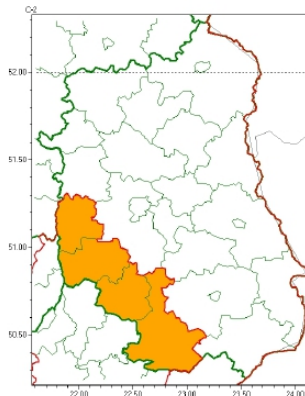

3 czerwca 2024

OSTRZEŻENIA METEOROLOGICZNE ZBIORCZO NR 108

Instytut Meteorologii i Gospodarki Wodnej - Państwowy Instytut Badawczy
Centralne Biuro Prognoz Meteorologicznych - Wydział w Warszawie

01-673 Warszawa ul. Podleśna 61
tel: 22 5694151, kom. 781774153, fax: 022-5694151
email: meteo.wschod@imgw.pl
www: www.imgw.pl

Zasięg ostrzeżeń w województwie

Burze
2024-06-03 12:19

Silny deszcz z burzami
2024-06-03 12:19

WOJEWÓDZTWO LUBELSKIE
OSTRZEŻENIA METEOROLOGICZNE ZBIORCZO NR 108
WYKAZ OBOWIĄZUJĄCYCH OSTRZEŻEŃ
o godz. 12:19 dnia 03.06.2024

Zjawisko/Stopień zagrożenia	Silny deszcz z burzami/2
Obszar (w nawiasie numer ostrzeżenia dla powiatu)	powiaty: biłgorajski(58), janowski(60), kraśnicki(60), opolski(58)
Ważność	od godz. 00:00 dnia 04.06.2024 do godz. 22:00 dnia 04.06.2024
Prawdopodobieństwo	80%
Przebieg	Prognozowane są opady deszczu o natężeniu umiarkowanym, okresami silnym. Wysokość opadu miejscami od 60 mm do 80 mm, lokalnie skumulowane sumy opadów do 90 mm. Opadom towarzyszyć będą burze z porywami wiatru do 70 km/h, możliwy grad.
SMS	IMGW-PIB OSTRZEGA: DESZCZ i BURZE/2 lubelskie (4 powiaty) od 00:00/04.06 do 22:00/04.06.2024 90 mm; porywy 70 km/h, grad. Dotyczy powiatów: biłgorajski, janowski, kraśnicki i opolski.
RSO	Woj. lubelskie (4 powiaty), IMGW-PIB wydał ostrzeżenie drugiego stopnia o intensywnych opadach deszczu z burzami
Uwagi	Ostrzeżenie może być kontynuowane z wyższym stopniem.
Zjawisko/Stopień zagrożenia	Burze/1
Obszar (w nawiasie numer ostrzeżenia dla powiatu)	powiaty: bialski(51), Biała Podlaska(51), biłgorajski(57), Chełm(53), chełmski(53), hrubieszowski(56), janowski(59), krasnostawski(55), kraśnicki(59), lubartowski(51), lubelski(55), Lublin(55), Łęczyński(53), łukowski(51), opolski(57), parczewski(52), puławski(54), radzyński(51), rycki(51), świdnicki(55), tomaszowski(58), włodawski(51), zamojski(56), Zamość(56)