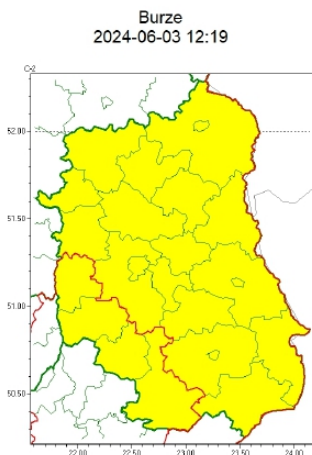

3 czerwca 2024

OSTRZEŻENIA METEOROLOGICZNE ZBIORCZO NR 108

Zasięg ostrzeżeń w województwie

WOJEWÓDZTWO LUBELSKIE
OSTRZEŻENIA METEOROLOGICZNE ZBIORCZO NR 108
WYKAZ OBOWIĄZUJĄCYCH OSTRZEŻEŃ
o godz. 12:19 dnia 03.06.2024

Zjawisko/Stopień zagrożenia	Silny deszcz z burzami/2
Obszar (w nawiasie numer ostrzeżenia dla powiatu)	powiaty: biłgorajski(58), janowski(60), kraśnicki(60), opolski(58)
Ważność	od godz. 00:00 dnia 04.06.2024 do godz. 22:00 dnia 04.06.2024
Prawdopodobieństwo	80%
Przebieg	Prognozowane są opady deszczu o natężeniu umiarkowanym, okresami silnym. Wysokość opadu miejscami od 60 mm do 80 mm, lokalnie skumulowane sumy opadów do 90 mm. Opadom towarzyszyć będą burze z porywami wiatru do 70 km/h, możliwy grad.
SMS	IMGW-PIB OSTRZEGA: DESZCZ i BURZE/2 lubelskie (4 powiaty) od 00:00/04.06 do 22:00/04.06.2024 90 mm; porywy 70 km/h, grad. Dotyczy powiatów: biłgorajski, janowski, kraśnicki i opolski.
RSO	Woj. lubelskie (4 powiaty), IMGW-PIB wydał ostrzeżenie drugiego stopnia o intensywnych opadach deszczu z burzami
Uwagi	Ostrzeżenie może być kontynuowane z wyższym stopniem.
Zjawisko/Stopień zagrożenia	Burze/1
Obszar (w nawiasie numer ostrzeżenia dla powiatu)	powiaty: bialski(51), Biała Podlaska(51), biłgorajski(57), Chełm(53), chełmski(53), hrubieszowski(56), janowski(59), krasnostawski(55), kraśnicki(59), lubartowski(51), lubelski(55), Lublin(55), Łęczyński(53), łukowski(51), opolski(57), parczewski(52), puławski(54), radzyński(51), rycki(51), świdnicki(55), tomaszowski(58), włodawski(51), zamojski(56), Zamość(56)