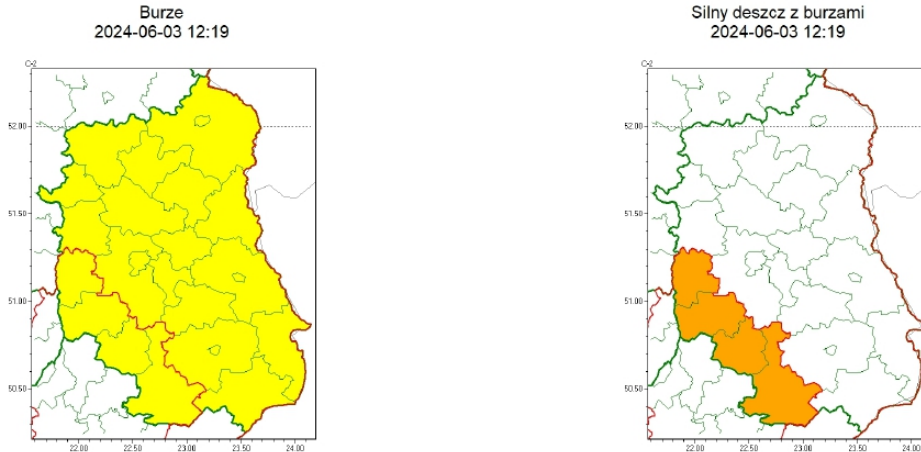

3 czerwca 2024

OSTRZEŻENIA METEOROLOGICZNE ZBIORCZO NR 108

Zasięg ostrzeżeń w województwie

WOJEWÓDZTWO LUBELSKIE
OSTRZEŻENIA METEOROLOGICZNE ZBIORCZO NR 108
WYKAZ OBOWIĄZUJĄCYCH OSTRZEŻEŃ
o godz. 12:19 dnia 03.06.2024

Zjawisko/Stopień zagrożenia	Silny deszcz z burzami/2
Obszar (w nawiasie numer ostrzeżenia dla powiatu)	powiaty: biłgorajski(58), janowski(60), kraśnicki(60), opolski(58)
Ważność	od godz. 00:00 dnia 04.06.2024 do godz. 22:00 dnia 04.06.2024
Prawdopodobieństwo	80%
Przebieg	Prognozowane są opady deszczu o natężeniu umiarkowanym, okresami silnym. Wysokość opadu miejscami od 60 mm do 80 mm, lokalnie skumulowane sumy opadów do 90 mm. Opadom towarzyszyć będą burze z porywami wiatru do 70 km/h, możliwy grad.
SMS	IMGW-PIB OSTRZEGA: DESZCZ i BURZE/2 lubelskie (4 powiaty) od 00:00/04.06 do 22:00/04.06.2024 90 mm; porywy 70 km/h, grad. Dotyczy powiatów: biłgorajski, janowski, kraśnicki i opolski.
RSO	Woj. lubelskie (4 powiaty), IMGW-PIB wydał ostrzeżenie drugiego stopnia o intensywnych opadach deszczu z burzami
Uwagi	Ostrzeżenie może być kontynuowane z wyższym stopniem.
Zjawisko/Stopień zagrożenia	Burze/1
Obszar (w nawiasie numer ostrzeżenia dla powiatu)	powiaty: bialski(51), Biała Podlaska(51), biłgorajski(57), Chełm(53), chełmski(53), hrubieszowski(56), janowski(59), krasnostawski(55), kraśnicki(59), lubartowski(51), lubelski(55), Lublin(55), Łęczyński(53), łukowski(51), opolski(57), parczewski(52), puławski(54), radzyński(51), rycki(51), świdnicki(55), tomaszowski(58), włodawski(51), zamojski(56), Zamość(56)