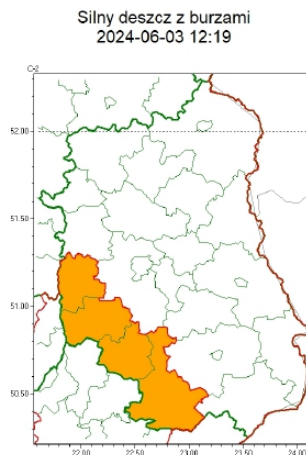

3 czerwca 2024

OSTRZEŻENIA METEOROLOGICZNE ZBIORCZO NR 108

Zasięg ostrzeżeń w województwie

WOJEWÓDZTWO LUBELSKIE
OSTRZEŻENIA METEOROLOGICZNE ZBIORCZO NR 108
WYKAZ OBOWIĄZUJĄCYCH OSTRZEŻEŃ
o godz. 12:19 dnia 03.06.2024

Zjawisko/Stopień zagrożenia	Silny deszcz z burzami/2
Obszar (w nawiasie numer ostrzeżenia dla powiatu)	powiaty: biłgorajski(58), janowski(60), kraśnicki(60), opolski(58)
Ważność	od godz. 00:00 dnia 04.06.2024 do godz. 22:00 dnia 04.06.2024
Prawdopodobieństwo	80%
Przebieg	Prognozowane są opady deszczu o natężeniu umiarkowanym, okresami silnym. Wysokość opadu miejscami od 60 mm do 80 mm, lokalnie skumulowane sumy opadów do 90 mm. Opadom towarzyszyć będą burze z porywami wiatru do 70 km/h, możliwy grad.
SMS	IMGW-PIB OSTRZEGA: DESZCZ i BURZE/2 lubelskie (4 powiaty) od 00:00/04.06 do 22:00/04.06.2024 90 mm; porywy 70 km/h, grad. Dotyczy powiatów: biłgorajski, janowski, kraśnicki i opolski.
RSO	Woj. lubelskie (4 powiaty), IMGW-PIB wydał ostrzeżenie drugiego stopnia o intensywnych opadach deszczu z burzami
Uwagi	Ostrzeżenie może być kontynuowane z wyższym stopniem.
Zjawisko/Stopień zagrożenia	Burze/1
Obszar (w nawiasie numer ostrzeżenia dla powiatu)	powiaty: bialski(51), Biała Podlaska(51), biłgorajski(57), Chełm(53), chełmski(53), hrubieszowski(56), janowski(59), krasnostawski(55), kraśnicki(59), lubartowski(51), lubelski(55), Lublin(55), Łęczyński(53), łukowski(51), opolski(57), parczewski(52), puławski(54), radzyński(51), rycki(51), świdnicki(55), tomaszowski(58), włodawski(51), zamojski(56), Zamość(56)