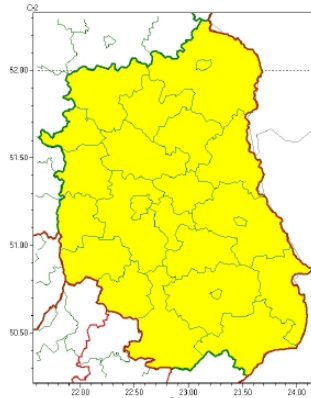

24 maja 2024

OSTRZEŻENIA METEOROLOGICZNE ZBIORCZO NR 93

Instytut Meteorologii i Gospodarki Wodnej - Państwowy Instytut Badawczy
Centralne Biuro Prognoz Meteorologicznych - Wydział w Warszawie
01-673 Warszawa ul. Podleśna 61
tel: 22 5694151, kom. 781774153, fax: 022-5694151
email: meteo.wschod@imgw.pl
www: www.imgw.pl

Zasięg ostrzeżeń w województwie

Burze
2024-05-24 13:28

WOJEWÓDZTWO LUBELSKIE
OSTRZEŻENIA METEOROLOGICZNE ZBIORCZO NR 93
WYKAZ OBOWIĄZUJĄCYCH OSTRZEŻEŃ
o godz. 13:28 dnia 24.05.2024

Zjawisko/Stopień zagrożenia	Burze/1
Obszar (w nawiasie numer ostrzeżenia dla powiatu)	powiaty: bialski(45), Biała Podlaska(45), biłgorajski(50), Chełm(47), chełmski(47), hrubieszowski(50), janowski(53), krasnostawski(49), kraśnicki(53), lubartowski(45), lubelski(49), Lublin(49), łęczyński(47), łukowski(45), opolski(51), parczewski(46), puławski(48), radzyński(45), rycki(45), świdnicki(49), tomaszowski(52), włodawski(45), zamojski(50), Zamość(50)
Ważność	od godz. 14:00 dnia 24.05.2024 do godz. 23:00 dnia 24.05.2024
Prawdopodobieństwo	80%
Przebieg	Prognozowane są burze, którym miejscami będą towarzyszyć silne opady deszczu do 35 mm oraz porywy wiatru do 80 km/h. Lokalnie grad.
SMS	IMGW-PIB OSTRZEŻEGA: BURZE/1 lubelskie (wszystkie powiaty) od 14:00/24.05 do 23:00/24.05.2024 deszcz 35 mm, porywy 80 km/h, grad. Dotyczy powiatów: wszystkie powiaty.
RSO	Woj. lubelskie (wszystkie powiaty), IMGW-PIB wydał ostrzeżenie pierwszego stopnia o burzach
Uwagi	Brak.