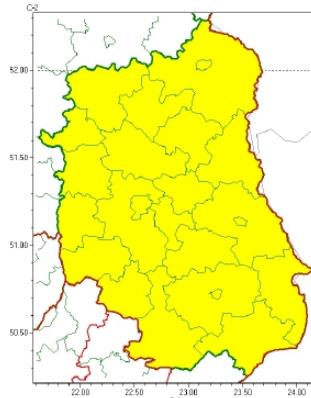

24 maja 2024

OSTRZEŻENIA METEOROLOGICZNE ZBIORCZO NR 93

Instytut Meteorologii i Gospodarki Wodnej - Państwowy Instytut Badawczy
Centralne Biuro Prognoz Meteorologicznych - Wydział w Warszawie
01-673 Warszawa ul. Podleśna 61
tel: 22 5694151, kom. 781774153, fax: 022-5694151
email: meteo.wschod@imgw.pl
www: www.imgw.pl

Zasięg ostrzeżeń w województwie

Burze
2024-05-24 13:28

WOJEWÓDZTWO LUBELSKIE
OSTRZEŻENIA METEOROLOGICZNE ZBIORCZO NR 93
WYKAZ OBOWIĄZUJĄCYCH OSTRZEŻEŃ
o godz. 13:28 dnia 24.05.2024

Zjawisko/Stopień zagrożenia	Burze/1
Obszar (w nawiasie numer ostrzeżenia dla powiatu)	powiaty: bialski(45), Biała Podlaska(45), biłgorajski(50), Chełm(47), chełmski(47), hrubieszowski(50), janowski(53), krasnostawski(49), kraśnicki(53), lubartowski(45), lubelski(49), Lublin(49), łęczyński(47), łukowski(45), opolski(51), parczewski(46), puławski(48), radzyński(45), rycki(45), świdnicki(49), tomaszowski(52), włodawski(45), zamojski(50), Zamość(50)
Ważność	od godz. 14:00 dnia 24.05.2024 do godz. 23:00 dnia 24.05.2024
Prawdopodobieństwo	80%
Przebieg	Prognozowane są burze, którym miejscami będą towarzyszyć silne opady deszczu do 35 mm oraz porywy wiatru do 80 km/h. Lokalnie grad.
SMS	IMGW-PIB OSTRZEŻEGA: BURZE/1 lubelskie (wszystkie powiaty) od 14:00/24.05 do 23:00/24.05.2024 deszcz 35 mm, porywy 80 km/h, grad. Dotyczy powiatów: wszystkie powiaty.
RSO	Woj. lubelskie (wszystkie powiaty), IMGW-PIB wydał ostrzeżenie pierwszego stopnia o burzach
Uwagi	Brak.
Opracowanie niniejsze i jego format, jako przedmiot prawa autorskiego podlega ochronie prawnej, zgodnie z przepisami ustawy z dnia 4 lutego 1994r o prawie autorskim i prawach pokrewnych (dz. U. z 2006 r. Nr 90, poz. 631 z późn. zm.). Wszelkie dalsze udostępnianie, rozpowszechnianie (przedruk, kopiowanie, wiadomość sms) jest dozwolone wyłącznie w formie dosłownej z bezwzględnym wskazaniem źródła informacji tj. IMGW-PIB.	