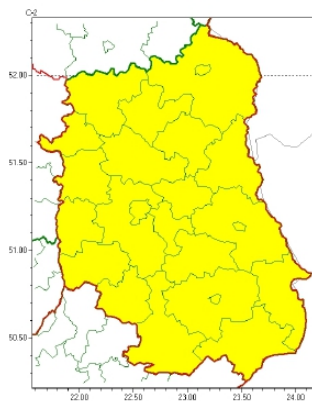

21 maja 2024

OSTRZEŻENIA METEOROLOGICZNE ZBIORCZO NR 87

Instytut Meteorologii i Gospodarki Wodnej - Państwowy Instytut Badawczy
Centralne Biuro Prognoz Meteorologicznych - Wydział w Warszawie

01-673 Warszawa ul. Podleśna 61

tel: 22 5694151, kom. 781774153, fax: 022-5694151

email: meteo.wschod@imgw.pl

www: www.imgw.pl

Zasięg ostrzeżeń w województwie

Burze
2024-05-21 05:38

WOJEWÓDZTWO LUBELSKIE OSTRZEŻENIA METEOROLOGICZNE ZBIORCZO NR 87 WYKAZ OBOWIĄZUJĄCYCH OSTRZEŻEŃ o godz. 05:38 dnia 21.05.2024

Zjawisko/Stopień zagrożenia	Burze/1
Obszar (w nawiasie numer ostrzeżenia dla powiatu)	powiaty: bialski(44), Biała Podlaska(44), biłgorajski(47), Chełm(45), chełmski(45), hrubieszowski(48), janowski(50), krasnostawski(46), kraśnicki(50), lubartowski(43), lubelski(46), Lublin(46), łęczyński(45), łukowski(43), opolski(48), parczewski(44), puławski(45), radzyński(43), rycki(43), świdnicki(46), tomaszowski(49), włodawski(44), zamojski(47), Zamość(47)
Ważność	od godz. 11:00 dnia 21.05.2024 do godz. 18:00 dnia 21.05.2024
Prawdopodobieństwo	80%
Przebieg	Prognozowane są burze, którym miejscami będą towarzyszyć silne opady deszczu od 15 mm do 25 mm oraz porywy wiatru do 70 km/h. Lokalnie grad.
SMS	IMGW-PIB OSTRZEGA: BURZE/1 lubelskie (wszystkie powiaty) od 11:00/21.05 do 18:00/21.05.2024 deszcz 25 mm, porywy 70 km/h, grad. Dotyczy powiatów: wszystkie powiaty.
RSO	Woj. lubelskie (wszystkie powiaty), IMGW-PIB wydał ostrzeżenie pierwszego stopnia o burzach
Uwagi	Brak.