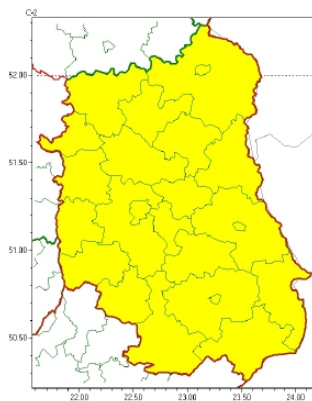

21 maja 2024

OSTRZEŻENIA METEOROLOGICZNE ZBIORCZO NR 87

Instytut Meteorologii i Gospodarki Wodnej - Państwowy Instytut Badawczy
Centralne Biuro Prognoz Meteorologicznych - Wydział w Warszawie

01-673 Warszawa ul. Podleśna 61
tel: 22 5694151, kom. 781774153, fax: 022-5694151
email: meteo.wschod@imgw.pl
www: www.imgw.pl

Zasięg ostrzeżeń w województwie

Burze
2024-05-21 05:38

WOJEWÓDZTWO LUBELSKIE OSTRZEŻENIA METEOROLOGICZNE ZBIORCZO NR 87 WYKAZ OBOWIĄZUJĄCYCH OSTRZEŻEŃ o godz. 05:38 dnia 21.05.2024

Zjawisko/Stopień zagrożenia	Burze/1
Obszar (w nawiasie numer ostrzeżenia dla powiatu)	powiaty: bialski(44), Biała Podlaska(44), biłgorajski(47), Chełm(45), chełmski(45), hrubieszowski(48), janowski(50), krasnostawski(46), kraśnicki(50), lubartowski(43), lubelski(46), Lublin(46), łęczyński(45), łukowski(43), opolski(48), parczewski(44), puławski(45), radzyński(43), rycki(43), świdnicki(46), tomaszowski(49), włodawski(44), zamojski(47), Zamość(47)
Ważność	od godz. 11:00 dnia 21.05.2024 do godz. 18:00 dnia 21.05.2024
Prawdopodobieństwo	80%
Przebieg	Prognozowane są burze, którym miejscami będą towarzyszyć silne opady deszczu od 15 mm do 25 mm oraz porywy wiatru do 70 km/h. Lokalnie grad.
SMS	IMGW-PIB OSTRZEGA: BURZE/1 lubelskie (wszystkie powiaty) od 11:00/21.05 do 18:00/21.05.2024 deszcz 25 mm, porywy 70 km/h, grad. Dotyczy powiatów: wszystkie powiaty.
RSO	Woj. lubelskie (wszystkie powiaty), IMGW-PIB wydał ostrzeżenie pierwszego stopnia o burzach
Uwagi	Brak.