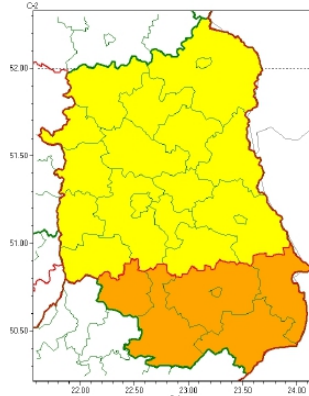

20 maja 2024

OSTRZEŻENIA METEOROLOGICZNE ZBIORCZO NR 82

Zasięg ostrzeżeń w województwie

Burze
2024-05-20 05:23

WOJEWÓDZTWO LUBELSKIE
OSTRZEŻENIA METEOROLOGICZNE ZBIORCZO NR 82
WYKAZ OBOWIĄZUJĄCYCH OSTRZEŻEŃ
o godz. 05:23 dnia 20.05.2024

Zjawisko/Stopień zagrożenia	Burze/2
Obszar (w nawiasie numer ostrzeżenia dla powiatu)	powiaty: biłgorajski(46), hrubieszowski(47), janowski(49), tomaszowski(48), zamojski(46), Zamość(46)
Ważność	od godz. 12:00 dnia 20.05.2024 do godz. 22:00 dnia 20.05.2024
Prawdopodobieństwo	80%
Przebieg	Prognozowane są burze, którym miejscami będą towarzyszyć bardzo silne opady deszczu do 35 mm, lokalnie do 50 mm oraz porywy wiatru do 70 km/h.
SMS	IMGW-PIB OSTRZEGA: BURZE/2 lubelskie (6 powiatów) od 12:00/20.05 do 22:00/20.05.2024 deszcz 50 mm, porywy 70 km/h. Dotyczy powiatów: biłgorajski, hrubieszowski, janowski, tomaszowski, zamojski i Zamość.
RSO	Woj. lubelskie (6 powiatów), IMGW-PIB wydał ostrzeżenie drugiego stopnia o burzach
Uwagi	Brak.
Zjawisko/Stopień zagrożenia	Burze/1
Obszar (w nawiasie numer ostrzeżenia dla powiatu)	powiaty: bialski(43), Biała Podlaska(43), Chełm(44), chełmski(44), krasnostawski(45), kraśnicki(49), lubartowski(42), lubelski(45), Lublin(45), łęczyński(44), łukowski(42), opolski(47), parczewski(43), puławski(44), radzyński(42), rycki(42), świdnicki(45), włodawski(43)
Ważność	od godz. 15:00 dnia 20.05.2024 do godz. 24:00 dnia 20.05.2024
Prawdopodobieństwo	80%