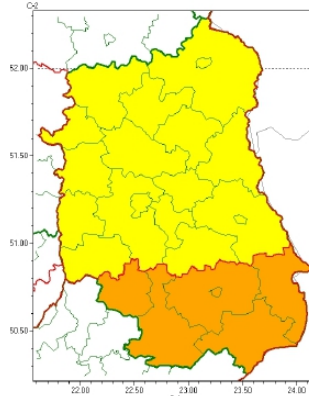

## **OSTRZEŻENIA METEOROLOGICZNE ZBIORCZO NR 82**

### Zasięg ostrzeżeń w województwie

Burze  
2024-05-20 05:23

**WOJEWÓDZTWO LUBELSKIE**  
**OSTRZEŻENIA METEOROLOGICZNE ZBIORCZO NR 82**  
**WYKAZ OBOWIĄZUJĄCYCH OSTRZEŻEŃ**  
**o godz. 05:23 dnia 20.05.2024**

Zjawisko/Stopień zagrożenia	Burze/2
Obszar (w nawiasie numer ostrzeżenia dla powiatu)	powiaty: biłgorajski(46), hrubieszowski(47), janowski(49), tomaszowski(48), zamojski(46), Zamość(46)
Ważność	od godz. 12:00 dnia 20.05.2024 do godz. 22:00 dnia 20.05.2024
Prawdopodobieństwo	80%
Przebieg	Prognozowane są burze, którym miejscami będą towarzyszyć bardzo silne opady deszczu do 35 mm, lokalnie do 50 mm oraz porywy wiatru do 70 km/h.
SMS	IMGW-PIB OSTRZEGA: BURZE/2 lubelskie (6 powiatów) od 12:00/20.05 do 22:00/20.05.2024 deszcz 50 mm, porywy 70 km/h. Dotyczy powiatów: biłgorajski, hrubieszowski, janowski, tomaszowski, zamojski i Zamość.
RSO	Woj. lubelskie (6 powiatów), IMGW-PIB wydał ostrzeżenie drugiego stopnia o burzach
Uwagi	Brak.
Zjawisko/Stopień zagrożenia	Burze/1
Obszar (w nawiasie numer ostrzeżenia dla powiatu)	powiaty: bialski(43), Biała Podlaska(43), Chełm(44), chełmski(44), krasnostawski(45), kraśnicki(49), lubartowski(42), lubelski(45), Lublin(45), łęczyński(44), łukowski(42), opolski(47), parczewski(43), puławski(44), radzyński(42), rycki(42), świdnicki(45), włodawski(43)
Ważność	od godz. 15:00 dnia 20.05.2024 do godz. 24:00 dnia 20.05.2024
Prawdopodobieństwo	80%