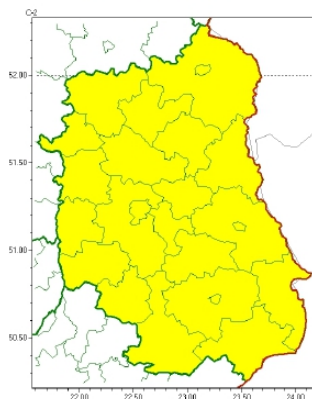

26 kwietnia 2024

OSTRZEŻENIA METEOROLOGICZNE ZBIORCZO NR 73

Instytut Meteorologii i Gospodarki Wodnej - Państwowy Instytut Badawczy
Centralne Biuro Prognoz Meteorologicznych - Wydział w Warszawie

01-673 Warszawa ul. Podleśna 61

tel: 22 5694151, kom. 781774153, fax: 022-5694151

email: meteo.wschod@imgw.pl

www: www.imgw.pl

Zasięg ostrzeżeń w województwie

Przymrozki
2024-04-26 12:05

WOJEWÓDZTWO LUBELSKIE OSTRZEŻENIA METEOROLOGICZNE ZBIORCZO NR 73 WYKAZ OBOWIĄZUJĄCYCH OSTRZEŻEŃ o godz. 12:05 dnia 26.04.2024

Zjawisko/Stopień zagrożenia	Przymrozki/1
Obszar (w nawiasie numer ostrzeżenia dla powiatu)	powiaty: bialski(38), Biała Podlaska(38), biłgorajski(39), Chełm(39), chełmski(39), hrubieszowski(42), janowski(42), krasnostawski(39), kraśnicki(42), lubartowski(36), lubelski(39), Lublin(39), łęczyński(39), łukowski(37), opolski(39), parczewski(37), puławski(37), radzyński(37), rycki(35), świdnicki(39), tomaszowski(42), włodawski(37), zamojski(40), Zamość(40)
Ważność	od godz. 22:00 dnia 26.04.2024 do godz. 07:00 dnia 27.04.2024
Prawdopodobieństwo	70%
Przebieg	Prognozowany jest spadek temperatury powietrza do około 1°C, przy gruncie do -2°C.
SMS	IMGW-PIB OSTRZEGA: PRZYMROZKI/1 lubelskie (wszystkie powiaty) od 22:00/26.04 do 07:00/27.04.2024 temp. min 1 st., przy gruncie -2 st. Dotyczy powiatów: wszystkie powiaty.
RSO	Woj. lubelskie (wszystkie powiaty), IMGW-PIB wydał ostrzeżenie pierwszego stopnia o przymrozkach
Uwagi	Brak.