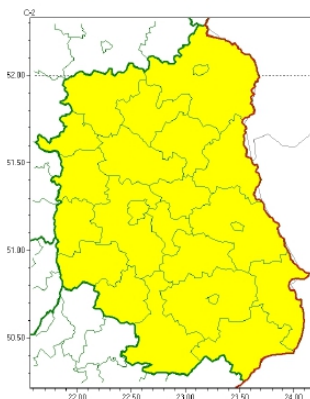

26 kwietnia 2024

OSTRZEŻENIA METEOROLOGICZNE ZBIORCZO NR 73

Instytut Meteorologii i Gospodarki Wodnej - Państwowy Instytut Badawczy
Centralne Biuro Prognoz Meteorologicznych - Wydział w Warszawie

01-673 Warszawa ul. Podleśna 61

tel: 22 5694151, kom. 781774153, fax: 022-5694151

email: meteo.wschod@imgw.pl

www: www.imgw.pl

Zasięg ostrzeżeń w województwie

Przymrozki
2024-04-26 12:05

WOJEWÓDZTWO LUBELSKIE OSTRZEŻENIA METEOROLOGICZNE ZBIORCZO NR 73 WYKAZ OBOWIĄZUJĄCYCH OSTRZEŻEŃ o godz. 12:05 dnia 26.04.2024

Zjawisko/Stopień zagrożenia	Przymrozki/1
Obszar (w nawiasie numer ostrzeżenia dla powiatu)	powiaty: bialski(38), Biała Podlaska(38), biłgorajski(39), Chełm(39), chełmski(39), hrubieszowski(42), janowski(42), krasnostawski(39), kraśnicki(42), lubartowski(36), lubelski(39), Lublin(39), łęczyński(39), łukowski(37), opolski(39), parczewski(37), puławski(37), radzyński(37), rycki(35), świdnicki(39), tomaszowski(42), włodawski(37), zamojski(40), Zamość(40)
Ważność	od godz. 22:00 dnia 26.04.2024 do godz. 07:00 dnia 27.04.2024
Prawdopodobieństwo	70%
Przebieg	Prognozowany jest spadek temperatury powietrza do około 1°C, przy gruncie do -2°C.
SMS	IMGW-PIB OSTRZEGA: PRZYMROZKI/1 lubelskie (wszystkie powiaty) od 22:00/26.04 do 07:00/27.04.2024 temp. min 1 st., przy gruncie -2 st. Dotyczy powiatów: wszystkie powiaty.
RSO	Woj. lubelskie (wszystkie powiaty), IMGW-PIB wydał ostrzeżenie pierwszego stopnia o przymrozkach
Uwagi	Brak.