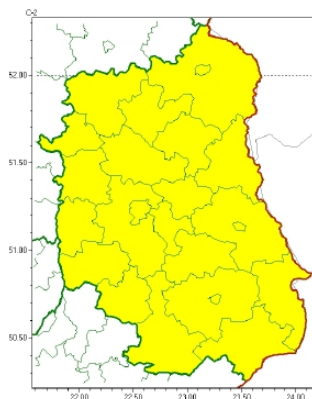

26 kwietnia 2024

OSTRZEŻENIA METEOROLOGICZNE ZBIORCZO NR 73

Instytut Meteorologii i Gospodarki Wodnej - Państwowy Instytut Badawczy
Centralne Biuro Prognoz Meteorologicznych - Wydział w Warszawie

01-673 Warszawa ul. Podleśna 61
tel: 22 5694151, kom. 781774153, fax: 022-5694151
email: meteo.wschod@imgw.pl
www: www.imgw.pl

Zasięg ostrzeżeń w województwie

Przymrozki
2024-04-26 12:05

WOJEWÓDZTWO LUBELSKIE OSTRZEŻENIA METEOROLOGICZNE ZBIORCZO NR 73 WYKAZ OBOWIĄZUJĄCYCH OSTRZEŻEŃ o godz. 12:05 dnia 26.04.2024

Zjawisko/Stopień zagrożenia	Przymrozki/1
Obszar (w nawiasie numer ostrzeżenia dla powiatu)	powiaty: bialski(38), Biała Podlaska(38), biłgorajski(39), Chełm(39), chełmski(39), hrubieszowski(42), janowski(42), krasnostawski(39), kraśnicki(42), lubartowski(36), lubelski(39), Lublin(39), łęczyński(39), łukowski(37), opolski(39), parczewski(37), puławski(37), radzyński(37), rycki(35), świdnicki(39), tomaszowski(42), włodawski(37), zamojski(40), Zamość(40)
Ważność	od godz. 22:00 dnia 26.04.2024 do godz. 07:00 dnia 27.04.2024
Prawdopodobieństwo	70%
Przebieg	Prognozowany jest spadek temperatury powietrza do około 1°C, przy gruncie do -2°C.
SMS	IMGW-PIB OSTRZEGA: PRZYMROZKI/1 lubelskie (wszystkie powiaty) od 22:00/26.04 do 07:00/27.04.2024 temp. min 1 st., przy gruncie -2 st. Dotyczy powiatów: wszystkie powiaty.
RSO	Woj. lubelskie (wszystkie powiaty), IMGW-PIB wydał ostrzeżenie pierwszego stopnia o przymrozkach
Uwagi	Brak.