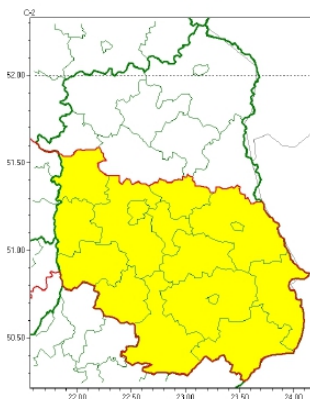

8 lutego 2024

OSTRZEŻENIA METEOROLOGICZNE ZBIORCZO NR 42

Instytut Meteorologii i Gospodarki Wodnej - Państwowy Instytut Badawczy
Centralne Biuro Prognoz Meteorologicznych - Wydział w Warszawie

01-673 Warszawa ul. Podleśna 61

tel: 22 5694151, kom. 781774153, fax: 022-5694151

email: meteo.wschod@imgw.pl

www: www.imgw.pl

Zasięg ostrzeżeń w województwie

Oblodzenie
2024-02-08 12:39

WOJEWÓDZTWO LUBELSKIE OSTRZEŻENIA METEOROLOGICZNE ZBIORCZO NR 42 WYKAZ OBOWIĄZUJĄCYCH OSTRZEŻEŃ o godz. 12:39 dnia 08.02.2024

Zjawisko/Stopień zagrożenia	Oblodzenie/1
Obszar (w nawiasie numer ostrzeżenia dla powiatu)	powiaty: biłgorajski(23), Chełm(24), chełmski(24), hrubieszowski(25), janowski(23), krasnostawski(23), kraśnicki(23), lubelski(23), Lublin(23), łączyński(23), opolski(22), puławski(20), świdnicki(23), tomaszowski(24), zamojski(24), Zamość(24)
Ważność	od godz. 21:00 dnia 08.02.2024 do godz. 09:00 dnia 09.02.2024
Prawdopodobieństwo	80%
Przebieg	Prognozuję się zamarzanie mokrej nawierzchni dróg i chodników po opadach deszczu ze śniegiem i mokrego śniegu powodujące ich oblodzenie. Temperatura minimalna około 0°C, temperatura minimalna przy gruncie około -1°C.
SMS	IMGW-PIB OSTRZEGA: OBLODZENIE/1 lubelskie (16 powiatów) od 21:00/08.02 do 09:00/09.02.2024 temp. min. około 0 st. przy gruncie około -1 st., ślisko. Dotyczy powiatów: biłgorajski, Chełm, chełmski, hrubieszowski, janowski, krasnostawski, kraśnicki, lubelski, Lublin, łączyński, opolski, puławski, świdnicki, tomaszowski, zamojski i Zamość.
RSO	Woj. lubelskie (16 powiatów), IMGW-PIB wydał ostrzeżenie pierwszego stopnia o oblodzeniu
Uwagi	Brak.