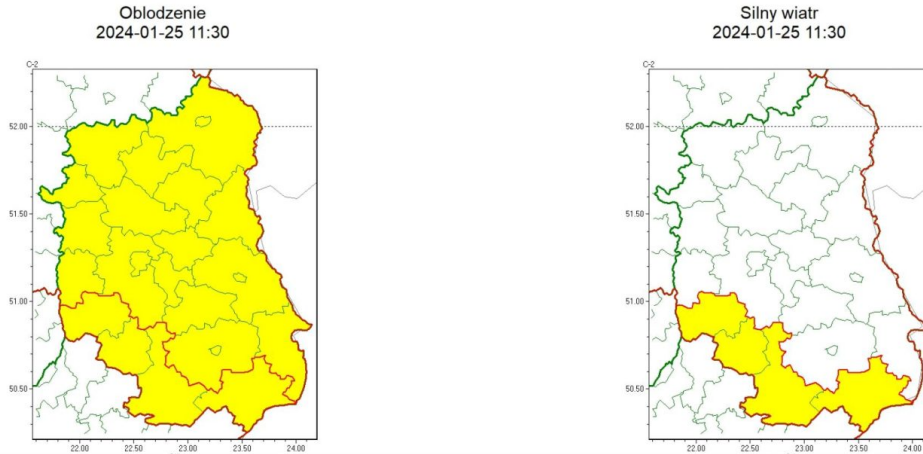

25 stycznia 2024

Ostrzeżenie meteorologiczne Nr 16

Zasięg ostrzeżeń w województwie

WOJEWÓDZTWO LUBELSKIE
OSTRZEŻENIA METEOROLOGICZNE ZBIORCZO NR 33
WYKAZ OBOWIĄZUJĄCYCH OSTRZEŻEŃ
o godz. 11:30 dnia 25.01.2024

Zjawisko/Stopień zagrożenia	Oblodzenie/1
Obszar (w nawiasie numer ostrzeżenia dla powiatu)	powiaty: bialski(17), Biała Podlaska(17), biłgorajski(17), Chelm(18), chelmski(18), hrubieszowski(19), janowski(17), krasnostawski(17), kraśnicki(17), lubartowski(15), lubelski(17), Lublin(17), łęczyński(17), lukowski(14), opolski(16), parczewski(16), puławski(14), radzyński(15), rycki(14), świdnicki(17), tomaszowski(18), włodawski(18), zamojski(18), Zamość(18)
Ważność	od godz. 00:00 dnia 26.01.2024 do godz. 08:30 dnia 26.01.2024
Prawdopodobieństwo	75%
Przebieg	Prognozuje się zamarzanie mokrej nawierzchni dróg i chodników po opadach deszczu, deszczu ze śniegiem i mokrego śniegu powodujące ich oblodzenie. Temperatura minimalna około -2°C, temperatura minimalna przy gruncie około -3°C.
SMS	IMGW-PIB OSTRZEGA: OBLODZENIE/1 lubelskie (wszystkie powiaty) od 00:00/26.01 do 08:30/26.01.2024 temp. min. od -3st. do 1 st., przy gruncie do -3 st., ślisko. Dotyczy powiatów: wszystkie powiaty.
RSO	Woj. lubelskie (wszystkie powiaty), IMGW-PIB wydał ostrzeżenie pierwszego stopnia o oblodzeniu
Uwagi	Brak.
Zjawisko/Stopień zagrożenia	Silny wiatr/1
Obszar (w nawiasie numer ostrzeżenia dla powiatu)	powiaty: biłgorajski(16), janowski(16), kraśnicki(16), tomaszowski(17)