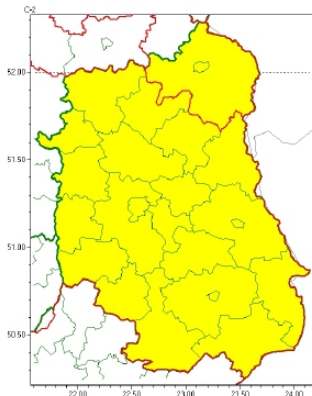

## **OSTRZEŻENIA METEOROLOGICZNE ZBIORCZO NR 22**

Instytut Meteorologii i Gospodarki Wodnej - Państwowy Instytut Badawczy  
Centralne Biuro Prognoz Meteorologicznych - Wydział w Warszawie

01-673 Warszawa ul. Podleśna 61  
tel: 22 5694151, kom. 781774153, fax: 022-5694151  
email: meteo.wschod@imgw.pl  
www: www.imgw.pl

### Zasięg ostrzeżeń w województwie

Opady marznące  
2024-01-16 22:30

Silny mróz  
2024-01-16 22:30

## WOJEWÓDZTWO LUBELSKIE OSTRZEŻENIA METEOROLOGICZNE ZBIORCZO NR 22 WYKAZ OBOWIĄZUJĄCYCH OSTRZEŻEŃ o godz. 22:30 dnia 16.01.2024

Zjawisko/Stopień zagrożenia	Opady marznące/1
Obszar (w nawiasie numer ostrzeżenia dla powiatu)	powiaty: bialski(10), Biała Podlaska(10), biłgorajski(11), Chełm(11), chełmski(11), hrubieszowski(13), janowski(11), krasnostawski(10), kraśnicki(12), lubartowski(9), lubelski(10), Lublin(10), łęczyński(10), łukowski(8), opolski(10), parczewski(10), puławski(8), radzyński(9), rycki(8), świdnicki(10), tomaszowski(12), włodawski(11), zamojski(12), Zamość(12)
Ważność	od godz. 19:00 dnia 17.01.2024 do godz. 06:00 dnia 18.01.2024
Prawdopodobieństwo	70%
Przebieg	Prognozowane są słabe opady marznącego deszczu powodujące gołoledź.
SMS	IMGW-PIB OSTRZEGA: MARZNAĆEOPADY/1 lubelskie (wszystkie powiaty) od 19:00/17.01 do 06:00/18.01.2024 marznące opady, drogi śliskie. Dotyczy powiatów: wszystkie powiaty.
RSO	Woj. lubelskie (wszystkie powiaty), IMGW-PIB wydał ostrzeżenie pierwszego stopnia o opadach marznących
Uwagi	Brak.
Zjawisko/Stopień zagrożenia	Silny mróz/1
Obszar (w nawiasie numer ostrzeżenia dla powiatu)	powiaty: bialski(9), Biała Podlaska(9)
Ważność	od godz. 23:00 dnia 16.01.2024 do godz. 08:00 dnia 17.01.2024
Prawdopodobieństwo	85%