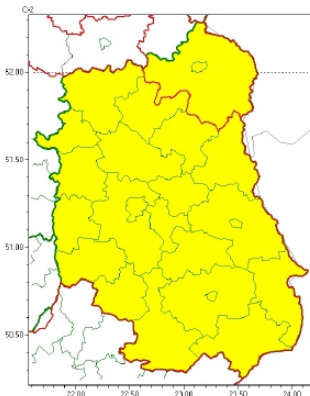

## **OSTRZEŻENIA METEOROLOGICZNE ZBIORCZO NR 22**

### Zasięg ostrzeżeń w województwie

Opady marznące  
2024-01-16 22:30

Silny mróz  
2024-01-16 22:30

**WOJEWÓDZTWO LUBELSKIE**  
**OSTRZEŻENIA METEOROLOGICZNE ZBIORCZO NR 22**  
**WYKAZ OBOWIĄZUJĄCYCH OSTRZEŻEŃ**  
**o godz. 22:30 dnia 16.01.2024**

Zjawisko/Stopień zagrożenia	Opady marznące/1
Obszar (w nawiasie numer ostrzeżenia dla powiatu)	powiaty: bialski(10), Biała Podlaska(10), biłgorajski(11), Chełm(11), chełmski(11), hrubieszowski(13), janowski(11), krasnostawski(10), kraśnicki(12), lubartowski(9), lubelski(10), Lublin(10), łęczyński(10), łukowski(8), opolski(10), parczewski(10), puławski(8), radzyński(9), rycki(8), świdnicki(10), tomaszowski(12), włodawski(11), zamojski(12), Zamość(12)
Ważność	od godz. 19:00 dnia 17.01.2024 do godz. 06:00 dnia 18.01.2024
Prawdopodobieństwo	70%
Przebieg	Prognozowane są słabe opady marznącego deszczu powodujące gołoledź.
SMS	IMGW-PIB OSTRZEGA: MARZNAĆEOPADY/1 lubelskie (wszystkie powiaty) od 19:00/17.01 do 06:00/18.01.2024 marznące opady, drogi śliskie. Dotyczy powiatów: wszystkie powiaty.
RSO	Woj. lubelskie (wszystkie powiaty), IMGW-PIB wydał ostrzeżenie pierwszego stopnia o opadach marznących
Uwagi	Brak.
Zjawisko/Stopień zagrożenia	Silny mróz/1
Obszar (w nawiasie numer ostrzeżenia dla powiatu)	powiaty: bialski(9), Biała Podlaska(9)
Ważność	od godz. 23:00 dnia 16.01.2024 do godz. 08:00 dnia 17.01.2024
Prawdopodobieństwo	85%