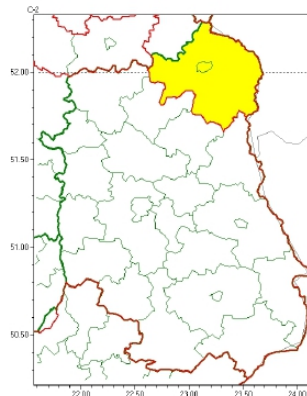

## **OSTRZEŻENIA METEOROLOGICZNE ZBIORCZO NR 22**

### Zasięg ostrzeżeń w województwie

Opady marznące  
2024-01-16 22:30

Silny mróz  
2024-01-16 22:30

**WOJEWÓDZTWO LUBELSKIE**  
**OSTRZEŻENIA METEOROLOGICZNE ZBIORCZO NR 22**  
**WYKAZ OBOWIĄZUJĄCYCH OSTRZEŻEŃ**  
**o godz. 22:30 dnia 16.01.2024**

Zjawisko/Stopień zagrożenia	Opady marznące/1
Obszar (w nawiasie numer ostrzeżenia dla powiatu)	powiaty: bialski(10), Biała Podlaska(10), biłgorajski(11), Chełm(11), chełmski(11), hrubieszowski(13), janowski(11), krasnostawski(10), kraśnicki(12), lubartowski(9), lubelski(10), Lublin(10), łęczyński(10), łukowski(8), opolski(10), parczewski(10), puławski(8), radzyński(9), rycki(8), świdnicki(10), tomaszowski(12), włodawski(11), zamojski(12), Zamość(12)
Ważność	od godz. 19:00 dnia 17.01.2024 do godz. 06:00 dnia 18.01.2024
Prawdopodobieństwo	70%
Przebieg	Prognozowane są słabe opady marznącego deszczu powodujące gołoledź.
SMS	IMGW-PIB OSTRZEGA: MARZNAĆEOPADY/1 lubelskie (wszystkie powiaty) od 19:00/17.01 do 06:00/18.01.2024 marznące opady, drogi śliskie. Dotyczy powiatów: wszystkie powiaty.
RSO	Woj. lubelskie (wszystkie powiaty), IMGW-PIB wydał ostrzeżenie pierwszego stopnia o opadach marznących
Uwagi	Brak.
Zjawisko/Stopień zagrożenia	Silny mróz/1
Obszar (w nawiasie numer ostrzeżenia dla powiatu)	powiaty: bialski(9), Biała Podlaska(9)
Ważność	od godz. 23:00 dnia 16.01.2024 do godz. 08:00 dnia 17.01.2024
Prawdopodobieństwo	85%