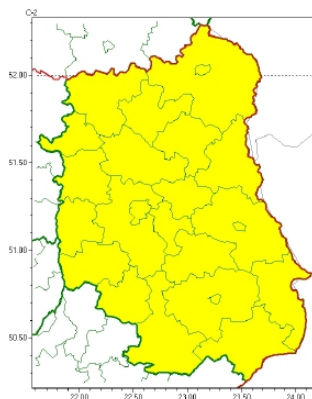

## **OSTRZEŻENIA METEOROLOGICZNE ZBIORCZO NR 19**

Instytut Meteorologii i Gospodarki Wodnej - Państwowy Instytut Badawczy  
Centralne Biuro Prognoz Meteorologicznych - Wydział w Warszawie

01-673 Warszawa ul. Podleśna 61

## WOJEWÓDZTWO LUBELSKIE OSTRZEŻENIA METEOROLOGICZNE ZBIORCZO NR 19 WYKAZ OBOWIĄZUJĄCYCH OSTRZEŻEŃ o godz. 14:17 dnia 14.01.2024

Zjawisko/Stopień zagrożenia	Oblodzenie/1
Obszar (w nawiasie numer ostrzeżenia dla powiatu)	powiaty: bialski(8), Biała Podlaska(8), biłgorajski(9), Chełm(9), chełmski(9), hrubieszowski(11), janowski(9), krasnostawski(8), kraśnicki(10), lubartowski(7), lubelski(8), Lublin(8), łęczyński(8), łukowski(7), opolski(8), parczewski(8), puławski(6), radzyński(7), rycki(6), świdnicki(8), tomaszowski(10), włodawski(9), zamojski(10), Zamość(10)
Ważność	od godz. 17:00 dnia 14.01.2024 do godz. 09:00 dnia 15.01.2024
Prawdopodobieństwo	80%
Przebieg	Prognozuje się zamarzanie mokrej nawierzchni dróg i chodników po opadach deszczu ze śniegiem i mokrego śniegu powodujące ich oblodzenie. Temperatura minimalna około -2°C temperatura minimalna przy gruncie około -5°C.
SMS	IMGW-PIB OSTRZEGA: OBLODZENIE/1 lubelskie (wszystkie powiaty) od 17:00/14.01 do 09:00/15.01.2024 temp. min. do -2 st., przy gruncie do -5 st., ślisko. Dotyczy powiatów: wszystkie powiaty.
RSO	Woj. lubelskie (wszystkie powiaty), IMGW-PIB wydał ostrzeżenie pierwszego stopnia o oblodzeniu
Uwagi	Brak.