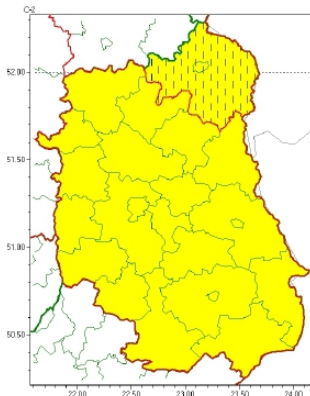

8 stycznia 2024

OSTRZEŻENIA METEOROLOGICZNE ZBIORCZO NR 12

Instytut Meteorologii i Gospodarki Wodnej - Państwowy Instytut Badawczy
Centralne Biuro Prognoz Meteorologicznych - Wydział w Warszawie

01-673 Warszawa ul. Podleśna 61

tel: 22 5694151, kom. 781774153, fax: 022-5694151

email: meteo.wschod@imgw.pl

www: www.imgw.pl

Zasięg ostrzeżeń w województwie

Silny mróz
2024-01-08 10:49

WOJEWÓDZTWO LUBELSKIE OSTRZEŻENIA METEOROLOGICZNE ZBIORCZO NR 12 WYKAZ OBOWIĄZUJĄCYCH OSTRZEŻEŃ o godz. 10:49 dnia 08.01.2024

Zjawisko/Stopień zagrożenia	Silny mróz/1 ZMIANA
Obszar (w nawiasie numer ostrzeżenia dla powiatu)	powiaty: bialski(4), Biała Podlaska(4)
Ważność	od godz. 10:49 dnia 08.01.2024 do godz. 08:00 dnia 09.01.2024
Prawdopodobieństwo	80%
Przebieg	Prognozuje się temperaturę minimalną w nocy od -20°C do -15°C. Temperatura maksymalna w dzień od -12°C do -9°C. Wiatr o średniej prędkości od 5 km/h do 15 km/h.
SMS	IMGW-PIB OSTRZEŻEGA: MRÓZ/1 lubelskie (2 powiaty) od 10:49/08.01 do 08:00/09.01.2024 temp. min -20st, temp. maks -9st, wiatr 15 km/h. Dotyczy powiatów: bialski i Biała Podlaska.
RSO	Woj. lubelskie (2 powiaty), IMGW-PIB wydał ostrzeżenie pierwszego stopnia o silnych mrozach
Uwagi	Brak.
Zjawisko/Stopień zagrożenia	Silny mróz/1
Obszar (w nawiasie numer ostrzeżenia dla powiatu)	powiaty: biłgorajski(5), Chełm(4), chełmski(4), hrubieszowski(6), janowski(5), krasnostawski(3), kraśnicki(5), lubartowski(4), lubelski(3), Lublin(3), łęczyński(4), łukowski(3), opolski(3), parczewski(4), puławski(3), radzyński(3), rycki(3), świdnicki(3), tomaszowski(5), włodawski(4), zamojski(5), Zamość(5)
Ważność	od godz. 21:00 dnia 08.01.2024 do godz. 10:00 dnia 10.01.2024
Prawdopodobieństwo	80%