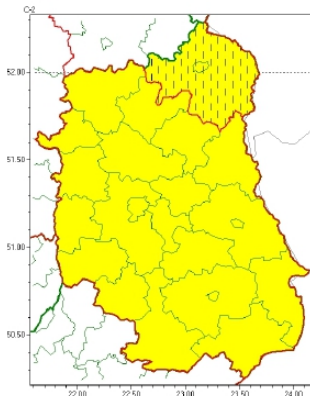

## **OSTRZEŻENIA METEOROLOGICZNE ZBIORCZO NR 12**

Instytut Meteorologii i Gospodarki Wodnej - Państwowy Instytut Badawczy  
Centralne Biuro Prognoz Meteorologicznych - Wydział w Warszawie

01-673 Warszawa ul. Podleśna 61

### Zasięg ostrzeżeń w województwie

Silny mróz  
2024-01-08 10:49