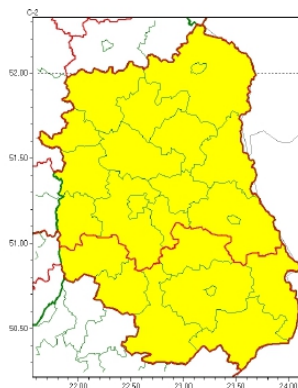

## **OSTRZEŻENIA METEOROLOGICZNE ZBIORCZO NR 206**

Instytut Meteorologii i Gospodarki Wodnej - Państwowy Instytut Badawczy  
**Centralne Biuro Prognoz Meteorologicznych - Wydział w Warszawie**

01-673 Warszawa ul. Podleśna 61  
 tel: 22 5694151, kom. 781774153, fax: 022-5694151  
 email: meteo.warszawa@imgw.pl  
 www: www.imgw.pl

Zasięg ostrzeżeń w województwie

Opady marznące  
 2023-11-22 12:12

Silny wiatr  
 2023-11-22 12:12

**WOJEWÓDZTWO LUBELSKIE**  
**OSTRZEŻENIA METEOROLOGICZNE ZBIORCZO NR 206**  
**WYKAZ OBOWIĄZUJĄCYCH OSTRZEŻEŃ**  
**o godz. 12:12 dnia 22.11.2023**

<b>Zjawisko/Stopień zagrożenia</b>	Opady marznące/1
<b>Obszar (w nawiasie numer ostrzeżenia dla powiatu)</b>	powiaty: bialski(83), Biała Podlaska(83), biłgorajski(101), Chełm(91), chełmski(91), hrubieszowski(99), janowski(98), krasnostawski(96), kraśnicki(90), lubartowski(83), lubelski(89), Lublin(89), łęczyński(85), łukowski(82), opolski(83), parczewski(81), puławski(82), radzyński(80), rycki(82), świdnicki(92), tomaszowski(101), włodawski(86), zamojski(101), Zamość(101)
<b>Ważność</b>	od godz. 08:00 dnia 23.11.2023 do godz. 15:00 dnia 23.11.2023
<b>Prawdopodobieństwo</b>	80%
<b>Przebieg</b>	Prognozowane są słabe opady marznącego deszczu powodujące gołoledź. Strefa opadów przemieszczać się będzie z północnego zachodu w kierunku południowo-wschodnim i wschodnim.
<b>SMS</b>	IMGW-PIB OSTRZEGA: MARZNAĆEOPADY/1 lubelskie (wszystkie powiaty) od 08:00/23.11 do 15:00/23.11.2023 marznące opady, drogi śliskie. Dotyczy powiatów: wszystkie powiaty.
<b>RSO</b>	Woj. lubelskie (wszystkie powiaty), IMGW-PIB wydał ostrzeżenie pierwszego stopnia o opadach marznących
<b>Uwagi</b>	Brak.
<b>Zjawisko/Stopień zagrożenia</b>	Silny wiatr/1
<b>Obszar (w nawiasie numer ostrzeżenia dla powiatu)</b>	powiaty: biłgorajski(102), hrubieszowski(100), janowski(99), krasnostawski(97), kraśnicki(91), tomaszowski(102), zamojski(102), Zamość(102)