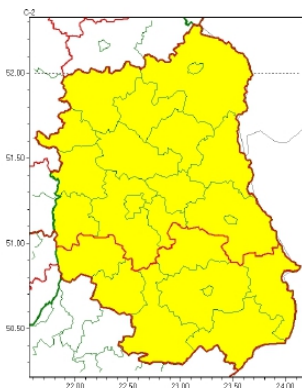

## **OSTRZEŻENIA METEOROLOGICZNE ZBIORCZO NR 206**

Instytut Meteorologii i Gospodarki Wodnej - Państwowy Instytut Badawczy  
**Centralne Biuro Prognoz Meteorologicznych - Wydział w Warszawie**

01-673 Warszawa ul. Podleśna 61  
 tel: 22 5694151, kom. 781774153, fax: 022-5694151  
 email: meteo.warszawa@imgw.pl  
 www: www.imgw.pl

Zasięg ostrzeżeń w województwie

Opady marznące  
 2023-11-22 12:12

Silny wiatr  
 2023-11-22 12:12

**WOJEWÓDZTWO LUBELSKIE**  
**OSTRZEŻENIA METEOROLOGICZNE ZBIORCZO NR 206**  
**WYKAZ OBOWIĄZUJĄCYCH OSTRZEŻEŃ**  
**o godz. 12:12 dnia 22.11.2023**