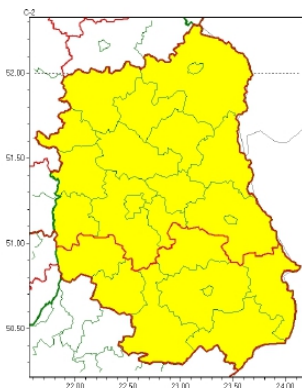

## **OSTRZEŻENIA METEOROLOGICZNE ZBIORCZO NR 206**

Instytut Meteorologii i Gospodarki Wodnej - Państwowy Instytut Badawczy  
**Centralne Biuro Prognoz Meteorologicznych - Wydział w Warszawie**

01-673 Warszawa ul. Podleśna 61  
 tel: 22 5694151, kom. 781774153, fax: 022-5694151  
 email: meteo.warszawa@imgw.pl  
 www: www.imgw.pl

Zasięg ostrzeżeń w województwie

Opady marznące  
 2023-11-22 12:12

Silny wiatr  
 2023-11-22 12:12

**WOJEWÓDZTWO LUBELSKIE**  
**OSTRZEŻENIA METEOROLOGICZNE ZBIORCZO NR 206**  
**WYKAZ OBOWIĄZUJĄCYCH OSTRZEŻEŃ**  
**o godz. 12:12 dnia 22.11.2023**

<b>Zjawisko/Stopień zagrożenia</b>	Opady marznące/1
<b>Obszar (w nawiasie numer ostrzeżenia dla powiatu)</b>	powiaty: bialski(83), Biała Podlaska(83), biłgorajski(101), Chełm(91), chełmski(91), hrubieszowski(99), janowski(98), krasnostawski(96), kraśnicki(90), lubartowski(83), lubelski(89), Lublin(89), łęczyński(85), łukowski(82), opolski(83), parczewski(81), puławski(82), radzyński(80), rycki(82), świdnicki(92), tomaszowski(101), włodawski(86), zamojski(101), Zamość(101)
<b>Ważność</b>	od godz. 08:00 dnia 23.11.2023 do godz. 15:00 dnia 23.11.2023
<b>Prawdopodobieństwo</b>	80%
<b>Przebieg</b>	Prognozowane są słabe opady marznącego deszczu powodujące gołoledź. Strefa opadów przemieszczać się będzie z północnego zachodu w kierunku południowo-wschodnim i wschodnim.
<b>SMS</b>	IMGW-PIB OSTRZEGA: MARZNAĆEOPADY/1 lubelskie (wszystkie powiaty) od 08:00/23.11 do 15:00/23.11.2023 marznące opady, drogi śliskie. Dotyczy powiatów: wszystkie powiaty.
<b>RSO</b>	Woj. lubelskie (wszystkie powiaty), IMGW-PIB wydał ostrzeżenie pierwszego stopnia o opadach marznących
<b>Uwagi</b>	Brak.
<b>Zjawisko/Stopień zagrożenia</b>	Silny wiatr/1
<b>Obszar (w nawiasie numer ostrzeżenia dla powiatu)</b>	powiaty: biłgorajski(102), hrubieszowski(100), janowski(99), krasnostawski(97), kraśnicki(91), tomaszowski(102), zamojski(102), Zamość(102)