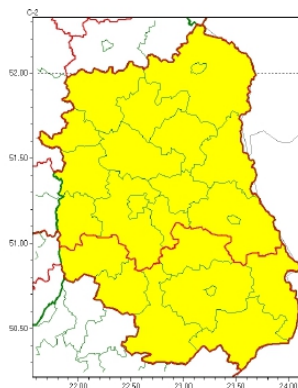

## **OSTRZEŻENIA METEOROLOGICZNE ZBIORCZO NR 206**

Instytut Meteorologii i Gospodarki Wodnej - Państwowy Instytut Badawczy  
**Centralne Biuro Prognoz Meteorologicznych - Wydział w Warszawie**

01-673 Warszawa ul. Podleśna 61  
 tel: 22 5694151, kom. 781774153, fax: 022-5694151  
 email: meteo.warszawa@imgw.pl  
 www: www.imgw.pl

Zasięg ostrzeżeń w województwie

Opady marznące  
 2023-11-22 12:12

Silny wiatr  
 2023-11-22 12:12

**WOJEWÓDZTWO LUBELSKIE**  
**OSTRZEŻENIA METEOROLOGICZNE ZBIORCZO NR 206**  
**WYKAZ OBOWIĄZUJĄCYCH OSTRZEŻEŃ**  
**o godz. 12:12 dnia 22.11.2023**