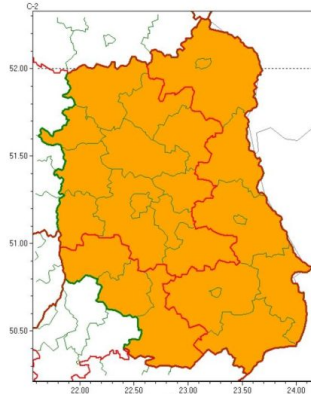

## **OSTRZEŻENIA METEOROLOGICZNE ZBIORCZO NR 156**

Zasięg ostrzeżeń w województwie

Upał  
2023-08-16 20:54

**WOJEWÓDZTWO LUBELSKIE**  
**OSTRZEŻENIA METEOROLOGICZNE ZBIORCZO NR 156**  
**WYKAZ OBOWIĄZUJĄCYCH OSTRZEŻEŃ**  
**o godz. 20:54 dnia 16.08.2023**

Zjawisko/Stopień zagrożenia	Upał/2
Obszar (w nawiasie numer ostrzeżenia dla powiatu)	powiaty: biłgorajski(76), janowski(75), kraśnicki(70)
Ważność	od godz. 12:00 dnia 17.08.2023 do godz. 18:00 dnia 17.08.2023
Prawdopodobieństwo	80%
Przebieg	Prognozuje się upał. Temperatura maksymalna w dzień do 30°C. Temperatura minimalna w nocy od 17°C do 20°C.
SMS	IMGW-PIB OSTRZEŻEGA: UPAL/2 lubelskie (3 powiaty) od 12:00/17.08 do 18:00/17.08.2023 temp. maks 30 st., temp min 20 st. Dotyczy powiatów: biłgorajski, janowski i kraśnicki.
RSO	Woj. lubelskie (3 powiaty), IMGW-PIB wydał ostrzeżenie drugiego stopnia o upałach
Uwagi	Ostrzeżenie może być kontynuowane.
Zjawisko/Stopień zagrożenia	Upał/2
Obszar (w nawiasie numer ostrzeżenia dla powiatu)	powiaty: krasnostawski(72), lubartowski(62), lubelski(66), Lublin(66), Iężyński(63), lukowski(62), opolski(63), parczewski(61), puławski(62), radzyński(60), rycki(62), świdnicki(68)
Ważność	od godz. 13:00 dnia 13.08.2023 do godz. 18:00 dnia 17.08.2023
Prawdopodobieństwo	80%
Przebieg	Prognozuje się upały. Temperatura maksymalna w dzień od 30°C do 32°C. Temperatura minimalna w nocy od 18°C do 20°C.