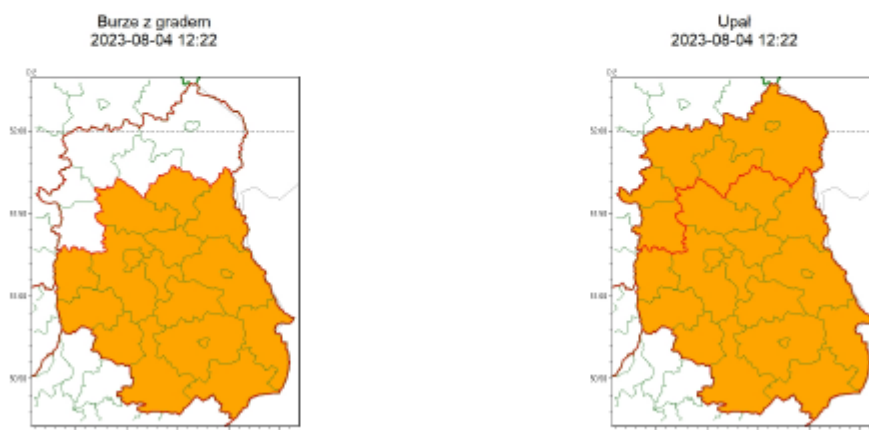

Zasięg ostrzeżeń w województwie

WOJEWÓDZTWO LUBELSKIE
OSTRZEŻENIA METEOROLOGICZNE ZBIORCZO NR 139
WYKAZ OBOWIĄZUJĄCYCH OSTRZEŻEŃ
o godz. 12:22 dnia 04.08.2023

| | |
|--|---|
| Zjawisko/Stopień zagrożenia | Upał/2 |
| Obszar (w nawiasie numer ostrzeżenia dla powiatu) | powiaty: bialski(59), Biała Podlaska(59), biłgorajski(71), Chełm(64), chełmski(64), hrubieszowski(72), janowski(70), krasnostawski(69), kraśnicki(65), lubartowski(59), lubelski(62), Lublin(62), łęczyński(60), łukowski(59), opolski(59), parczewski(58), puławski(58), radzyński(57), rycki(58), świdnicki(64), tomaszowski(74), włodawski(62), zamojski(74), Zamość(74) |
| Ważność | od godz. 10:00 dnia 05.08.2023 do godz. 20:00 dnia 06.08.2023 |
| Prawdopodobieństwo | 70% |
| Przebieg | Prognozuje się upały. Temperatura maksymalna w dzień od 30°C do 32°C. Temperatura minimalna w nocy od 18°C do 20°C. |
| SMS | IMGW-PIB OSTRZEGA: UPAL/2 lubelskie (wszystkie powiaty) od 10:00/05.08 do 20:00/06.08.2023 temp. maks 32 st, temp min 20 st. Dotyczy powiatów: wszystkie powiaty. |
| RSO | Woj. lubelskie (wszystkie powiaty), IMGW-PIB wydał ostrzeżenie drugiego stopnia o upalach |
| Uwagi | Ze względu na dynamiczną sytuację, ostrzeżenia mogą być aktualizowane. |
| Zjawisko/Stopień zagrożenia | Burze z gradem/2 |
| Obszar (w nawiasie numer ostrzeżenia dla powiatu) | powiaty: biłgorajski(70), Chełm(63), chełmski(63), hrubieszowski(71), janowski(69), krasnostawski(68), kraśnicki(64), lubartowski(58), lubelski(61), Lublin(61), łęczyński(59), opolski(58), parczewski(57), świdnicki(63), tomaszowski(73), włodawski(61), zamojski(73), Zamość(73) |
| Ważność | od godz. 18:00 dnia 04.08.2023 do godz. 16:00 dnia 05.08.2023 |