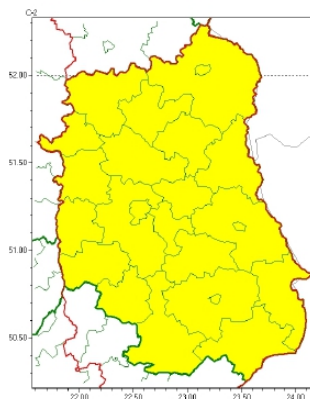

16 czerwca 2023

OSTRZEŻENIA METEOROLOGICZNE ZBIORCZO NR 103

Instytut Meteorologii i Gospodarki Wodnej - Państwowy Instytut Badawczy
Centralne Biuro Prognoz Meteorologicznych - Wydział w Warszawie

01-673 Warszawa ul. Podleśna 61

tel: 22 5694151, kom. 781774153, fax: 022-5694151

email: meteo.warszawa@imgw.pl

www: www.imgw.pl

Zasięg ostrzeżeń w województwie

Intensywne opady deszczu
2023-06-16 05:37

WOJEWÓDZTWO LUBELSKIE **OSTRZEŻENIA METEOROLOGICZNE ZBIORCZO NR 103** **WYKAZ OBOWIĄZUJĄCYCH OSTRZEŻEŃ** **o godz. 05:37 dnia 16.06.2023**

Zjawisko/Stopień zagrożenia	Intensywne opady deszczu/1
Obszar (w nawiasie numer ostrzeżenia dla powiatu)	powiaty: bialski(46), Biała Podlaska(46), biłgorajski(56), Chełm(49), chełmski(49), hrubieszowski(56), janowski(55), krasnostawski(54), kraśnicki(51), lubartowski(46), lubelski(49), Lublin(49), łęczyński(47), łukowski(46), opolski(46), parczewski(45), puławski(45), radzyński(45), rycki(44), świdnicki(52), tomaszowski(58), włodawski(47), zamojski(59), Zamość(59)
Ważność	od godz. 10:00 dnia 16.06.2023 do godz. 10:00 dnia 17.06.2023
Prawdopodobieństwo	80%
Przebieg	Prognozowane są opady deszczu o natężeniu umiarkowanym, okresami silnym. Prognozowana wysokość opadów od 30 mm do 45 mm.
SMS	IMGW-PIB OSTRZEGA: DESZCZ/1 lubelskie (wszystkie powiaty) od 10:00/16.06 do 10:00/17.06.2023 45 mm. Dotyczy powiatów: wszystkie powiaty.
RSO	Woj. lubelskie (wszystkie powiaty), IMGW-PIB wydał ostrzeżenie pierwszego stopnia o intensywnych opadach deszczu
Uwagi	Brak.