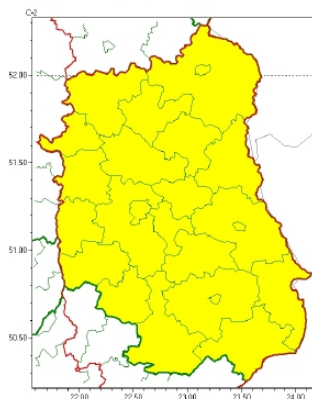

## **OSTRZEŻENIA METEOROLOGICZNE ZBIORCZO NR 103**

Instytut Meteorologii i Gospodarki Wodnej - Państwowy Instytut Badawczy  
**Centralne Biuro Prognoz Meteorologicznych - Wydział w Warszawie**

01-673 Warszawa ul. Podleśna 61

### Zasięg ostrzeżeń w województwie

Intensywne opady deszczu  
2023-06-16 05:37

## **WOJEWÓDZTWO LUBELSKIE** **OSTRZEŻENIA METEOROLOGICZNE ZBIORCZO NR 103** **WYKAZ OBOWIĄZUJĄCYCH OSTRZEŻEŃ** **o godz. 05:37 dnia 16.06.2023**

<b>Zjawisko/Stopień zagrożenia</b>	<b>Intensywne opady deszczu/1</b>
<b>Obszar (w nawiasie numer ostrzeżenia dla powiatu)</b>	powiaty: bialski(46), Biała Podlaska(46), biłgorajski(56), Chełm(49), chełmski(49), hrubieszowski(56), janowski(55), krasnostawski(54), kraśnicki(51), lubartowski(46), lubelski(49), Lublin(49), łęczyński(47), łukowski(46), opolski(46), parczewski(45), puławski(45), radzyński(45), rycki(44), świdnicki(52), tomaszowski(58), włodawski(47), zamojski(59), Zamość(59)
<b>Ważność</b>	od godz. 10:00 dnia 16.06.2023 do godz. 10:00 dnia 17.06.2023
<b>Prawdopodobieństwo</b>	80%
<b>Przebieg</b>	Prognozowane są opady deszczu o natężeniu umiarkowanym, okresami silnym. Prognozowana wysokość opadów od 30 mm do 45 mm.
<b>SMS</b>	IMGW-PIB OSTRZEGA: DESZCZ/1 lubelskie (wszystkie powiaty) od 10:00/16.06 do 10:00/17.06.2023 45 mm. Dotyczy powiatów: wszystkie powiaty.
<b>RSO</b>	Woj. lubelskie (wszystkie powiaty), IMGW-PIB wydał ostrzeżenie pierwszego stopnia o intensywnych opadach deszczu
<b>Uwagi</b>	Brak.