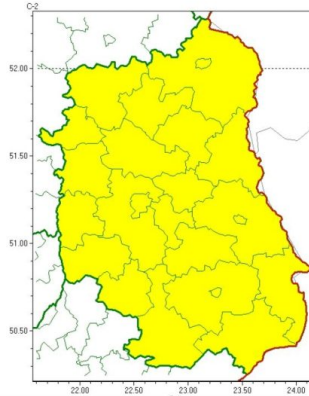

26 kwietnia 2023

OSTRZEŻENIA METEOROLOGICZNE ZBIORCZO NR 63

Instytut Meteorologii i Gospodarki Wodnej - Państwowy Instytut Badawczy
Centralne Biuro Prognoz Meteorologicznych - Wydział w Warszawie
01-673 Warszawa ul. Podleśna 61
tel: 22 5694151, kom. 781774153, fax: 022-5694151
email: meteo.warszawa@imgw.pl
www: www.imgw.pl

Zasięg ostrzeżeń w województwie

Przymrozki
2023-04-26 11:53

WOJEWÓDZTWO LUBELSKIE
OSTRZEŻENIA METEOROLOGICZNE ZBIORCZO NR 63
WYKAZ OBOWIĄZUJĄCYCH OSTRZEŻEŃ
o godz. 11:53 dnia 26.04.2023

| Zjawisko/Stopień zagrożenia | Przymrozki/1 |
|---|---|
| Obszar (w nawiasie numer ostrzeżenia dla powiatu) | powiaty: bialski(27), Biała Podlaska(27), biłgorajski(37), Chelm(31), chelmski(31), hrubieszowski(36), janowski(37), krasnostawski(35), kraśnicki(35), lubartowski(30), lubelski(33), Lublin(33), łęczyński(30), lukowski(28), opolski(31), parczewski(28), puławski(30), radzyński(27), rycki(29), świdnicki(35), tomaszowski(37), włodawski(30), zamojski(38), Zamość(38) |
| Ważność | od godz. 01:00 dnia 27.04.2023 do godz. 07:00 dnia 27.04.2023 |
| Prawdopodobieństwo | 80% |
| Przebieg | Prognozowany jest spadek temperatury powietrza od -2°C do 0°C, przy gruncie od -4°C do -2°C. |
| SMS | IMGW-PIB OSTRZEGA: PRZYMROZKI/1 lubelskie (wszystkie powiaty) od 01:00/27.04 do 07:00/27.04.2023 temp. min -2 st., przy gruncie -4 st. Dotyczy powiatów: wszystkie powiaty. |
| RSO | Woj. lubelskie (wszystkie powiaty), IMGW-PIB wydał ostrzeżenie pierwszego stopnia o przymrozkach |
| Uwagi | Brak. |