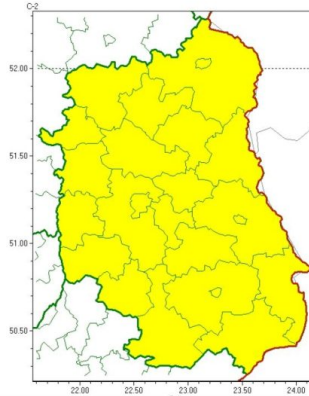

26 kwietnia 2023

OSTRZEŻENIA METEOROLOGICZNE ZBIORCZO NR 63

Instytut Meteorologii i Gospodarki Wodnej - Państwowy Instytut Badawczy
Centralne Biuro Prognoz Meteorologicznych - Wydział w Warszawie
01-673 Warszawa ul. Podleśna 61
tel: 22 5694151, kom. 781774153, fax: 022-5694151
email: meteo.warszawa@imgw.pl
www: www.imgw.pl

Zasięg ostrzeżeń w województwie

Przymrozki
2023-04-26 11:53

WOJEWÓDZTWO LUBELSKIE
OSTRZEŻENIA METEOROLOGICZNE ZBIORCZO NR 63
WYKAZ OBOWIĄZUJĄCYCH OSTRZEŻEŃ
o godz. 11:53 dnia 26.04.2023

Zjawisko/Stopień zagrożenia	Przymrozki/1
Obszar (w nawiasie numer ostrzeżenia dla powiatu)	powiaty: bialski(27), Biała Podlaska(27), biłgorajski(37), Chelm(31), chelmski(31), hrubieszowski(36), janowski(37), krasnostawski(35), kraśnicki(35), lubartowski(30), lubelski(33), Lublin(33), łęczyński(30), lukowski(28), opolski(31), parczewski(28), puławski(30), radzyński(27), rycki(29), świdnicki(35), tomaszowski(37), włodawski(30), zamojski(38), Zamość(38)
Ważność	od godz. 01:00 dnia 27.04.2023 do godz. 07:00 dnia 27.04.2023
Prawdopodobieństwo	80%
Przebieg	Prognozowany jest spadek temperatury powietrza od -2°C do 0°C, przy gruncie od -4°C do -2°C.
SMS	IMGW-PIB OSTRZEGA: PRZYMROZKI/1 lubelskie (wszystkie powiaty) od 01:00/27.04 do 07:00/27.04.2023 temp. min -2 st., przy gruncie -4 st. Dotyczy powiatów: wszystkie powiaty.
RSO	Woj. lubelskie (wszystkie powiaty), IMGW-PIB wydał ostrzeżenie pierwszego stopnia o przymrozkach
Uwagi	Brak.