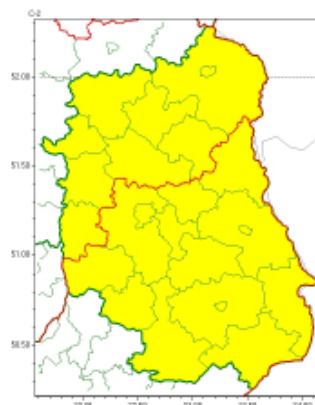

27 marca 2023

OSTRZEŻENIA METEOROLOGICZNE ZBIORCZO NR 49

Instytut Meteorologii i Gospodarki Wodnej - Państwowy Instytut Badawczy
 Centralne Biuro Prognoz Meteorologicznych - Wydział w Warszawie
 01-673 Warszawa ul. Podleśna 61
 tel: 22 5694151, kom. 781774153, fax: 022-5694151
 email: meteo.warszawa@imgw.pl
 www: www.imgw.pl

Zasięg ostrzeżeń w województwie

Intensywne opady deszczu
2023-03-27 11:28

Przymrozki
2023-03-27 11:28

WOJEWÓDZTWO LUBELSKIE
OSTRZEŻENIA METEOROLOGICZNE ZBIORCZO NR 49
WYKAZ OBOWIĄZUJĄCYCH OSTRZEŻEŃ
o godz. 11:28 dnia 27.03.2023

Zjawisko/Stopień zagrożenia	Przymrozki/1
Obszar (w nawiasie numer ostrzeżenia dla powiatu)	powiaty: bialski(19), Biała Podlaska(19), biłgorajski(27), Chełm(22), chełmski(22), hrubieszowski(26), janowski(27), krasnostawski(24), kraśnicki(26), lubartowski(22), lubelski(24), Lublin(24), łęczyński(21), łukowski(20), opolski(22), parczewski(20), puławski(21), radzyński(19), rycki(21), świdnicki(24), tomaszowski(26), włodawski(21), zamojski(27), Zamość(27)
Ważność	od godz. 21:00 dnia 27.03.2023 do godz. 10:00 dnia 29.03.2023
Prawdopodobieństwo	80%
Przebieg	Prognozowany jest spadek temperatury powietrza poniżej 0°C. Temperatura minimalna w nocy od -5°C do -3°C, przy gruncie od -8°C do -4°C. Temperatura maksymalna we wtorek od 2°C do 4°C.
SMS	IMGW-PIB OSTRZEGA: PRZYMROZKI/1 lubelskie (wszystkie powiaty) od 21:00/27.03 do 10:00/29.03.2023 temp. min -5 st., przy gruncie -8 st. Dotyczy powiatów: wszystkie powiaty.
RSO	Woj. lubelskie (wszystkie powiaty), IMGW-PIB wydał ostrzeżenie pierwszego stopnia o przymrozkach
Uwagi	Brak.
Zjawisko/Stopień zagrożenia	Intensywne opady deszczu/1
Obszar (w nawiasie numer ostrzeżenia dla powiatu)	powiaty: biłgorajski(26), Chełm(21), chełmski(21), hrubieszowski(25), janowski(26), krasnostawski(23), kraśnicki(25), lubelski(23), Lublin(23), łęczyński(20), świdnicki(23), tomaszowski(25), włodawski(20), zamojski(26), Zamość(26)