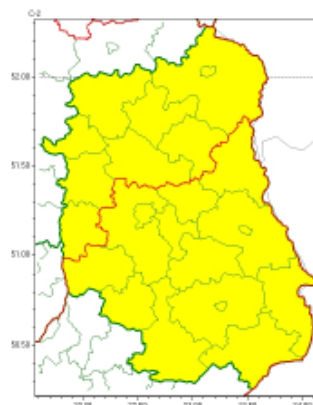

27 marca 2023

OSTRZEŻENIA METEOROLOGICZNE ZBIORCZO NR 49

Instytut Meteorologii i Gospodarki Wodnej - Państwowy Instytut Badawczy
Centralne Biuro Prognoz Meteorologicznych - Wydział w Warszawie
01-673 Warszawa ul. Podleśna 61
tel: 22 5694151, kom. 781774153, fax: 022-5694151
email: meteo.warszawa@imgw.pl
www: www.imgw.pl

Zasięg ostrzeżeń w województwie

Intensywne opady deszczu
2023-03-27 11:28

Przymrozki
2023-03-27 11:28

WOJEWÓDZTWO LUBELSKIE
OSTRZEŻENIA METEOROLOGICZNE ZBIORCZO NR 49
WYKAZ OBOWIĄZUJĄCYCH OSTRZEŻEŃ
o godz. 11:28 dnia 27.03.2023

Zjawisko/Stopień zagrożenia	Przymrozki/1
Obszar (w nawiasie numer ostrzeżenia dla powiatu)	powiaty: bialski(19), Biała Podlaska(19), biłgorajski(27), Chełm(22), chełmski(22), hrubieszowski(26), janowski(27), krasnostawski(24), kraśnicki(26), lubartowski(22), lubelski(24), Lublin(24), łęczyński(21), łukowski(20), opolski(22), parczewski(20), puławski(21), radzyński(19), rycki(21), świdnicki(24), tomaszowski(26), włodawski(21), zamojski(27), Zamość(27)
Ważność	od godz. 21:00 dnia 27.03.2023 do godz. 10:00 dnia 29.03.2023
Prawdopodobieństwo	80%
Przebieg	Prognozowany jest spadek temperatury powietrza poniżej 0°C. Temperatura minimalna w nocy od -5°C do -3°C, przy gruncie od -8°C do -4°C. Temperatura maksymalna we wtorek od 2°C do 4°C.
SMS	IMGW-PIB OSTRZEGA: PRZYMROZKI/1 lubelskie (wszystkie powiaty) od 21:00/27.03 do 10:00/29.03.2023 temp. min -5 st., przy gruncie -8 st. Dotyczy powiatów: wszystkie powiaty.
RSO	Woj. lubelskie (wszystkie powiaty), IMGW-PIB wydał ostrzeżenie pierwszego stopnia o przymrozkach
Uwagi	Brak.
Zjawisko/Stopień zagrożenia	Intensywne opady deszczu/1
Obszar (w nawiasie numer ostrzeżenia dla powiatu)	powiaty: biłgorajski(26), Chełm(21), chełmski(21), hrubieszowski(25), janowski(26), krasnostawski(23), kraśnicki(25), lubelski(23), Lublin(23), łęczyński(20), świdnicki(23), tomaszowski(25), włodawski(20), zamojski(26), Zamość(26)