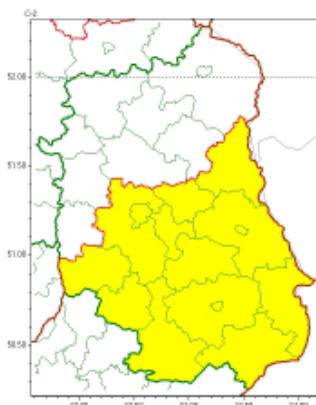

27 marca 2023

OSTRZEŻENIA METEOROLOGICZNE ZBIORCZO NR 49

Instytut Meteorologii i Gospodarki Wodnej - Państwowy Instytut Badawczy
 Centralne Biuro Prognoz Meteorologicznych - Wydział w Warszawie
 01-673 Warszawa ul. Podleśna 61
 tel: 22 5694151, kom. 781774153, fax: 022-5694151
 email: meteo.warszawa@imgw.pl
 www: www.imgw.pl

Zasięg ostrzeżeń w województwie

Intensywne opady deszczu
2023-03-27 11:28

Przymrozki
2023-03-27 11:28

WOJEWÓDZTWO LUBELSKIE
OSTRZEŻENIA METEOROLOGICZNE ZBIORCZO NR 49
WYKAZ OBOWIĄZUJĄCYCH OSTRZEŻEŃ
o godz. 11:28 dnia 27.03.2023

Zjawisko/Stopień zagrożenia	Przymrozki/1
Obszar (w nawiasie numer ostrzeżenia dla powiatu)	powiaty: bialski(19), Biała Podlaska(19), biłgorajski(27), Chełm(22), chełmski(22), hrubieszowski(26), janowski(27), krasnostawski(24), kraśnicki(26), lubartowski(22), lubelski(24), Lublin(24), łęczyński(21), łukowski(20), opolski(22), parczewski(20), puławski(21), radzyński(19), rycki(21), świdnicki(24), tomaszowski(26), włodawski(21), zamojski(27), Zamość(27)
Ważność	od godz. 21:00 dnia 27.03.2023 do godz. 10:00 dnia 29.03.2023
Prawdopodobieństwo	80%
Przebieg	Prognozowany jest spadek temperatury powietrza poniżej 0°C. Temperatura minimalna w nocy od -5°C do -3°C, przy gruncie od -8°C do -4°C. Temperatura maksymalna we wtorek od 2°C do 4°C.
SMS	IMGW-PIB OSTRZEŻGA: PRZYMROZKI/1 lubelskie (wszystkie powiaty) od 21:00/27.03 do 10:00/29.03.2023 temp. min -5 st., przy gruncie -8 st. Dotyczy powiatów: wszystkie powiaty.
RSO	Woj. lubelskie (wszystkie powiaty), IMGW-PIB wydał ostrzeżenie pierwszego stopnia o przymrozkach
Uwagi	Brak.
Zjawisko/Stopień zagrożenia	Intensywne opady deszczu/1
Obszar (w nawiasie numer ostrzeżenia dla powiatu)	powiaty: biłgorajski(26), Chełm(21), chełmski(21), hrubieszowski(25), janowski(26), krasnostawski(23), kraśnicki(25), lubelski(23), Lublin(23), łęczyński(20), świdnicki(23), tomaszowski(25), włodawski(20), zamojski(26), Zamość(26)