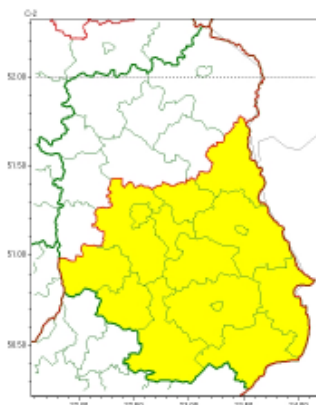

Instytut Meteorologii i Gospodarki Wodnej - Państwowy Instytut Badawczy
Centralne Biuro Prognoz Meteorologicznych - Wydział w Warszawie
01-673 Warszawa ul. Podleśna 61
tel: 22 5694151, kom. 781774153, fax: 022-5694151
email: meteo.warszawa@imgw.pl
www: www.imgw.pl

Zasięg ostrzeżeń w województwie

Intensywne opady deszczu
2023-03-27 11:28