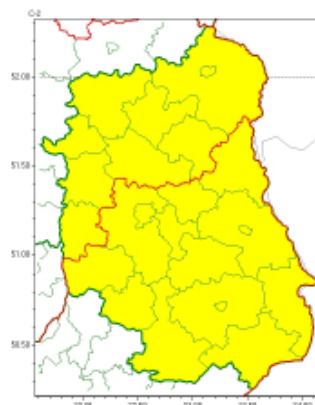

## **OSTRZEŻENIA METEOROLOGICZNE ZBIORCZO NR 49**

Instytut Meteorologii i Gospodarki Wodnej - Państwowy Instytut Badawczy  
 Centralne Biuro Prognoz Meteorologicznych - Wydział w Warszawie  
 01-673 Warszawa ul. Podleśna 61  
 tel: 22 5694151, kom. 781774153, fax: 022-5694151  
 email: meteo.warszawa@imgw.pl  
 www: www.imgw.pl

Zasięg ostrzeżeń w województwie

Intensywne opady deszczu  
2023-03-27 11:28

Przymrozki  
2023-03-27 11:28

**WOJEWÓDZTWO LUBELSKIE**  
**OSTRZEŻENIA METEOROLOGICZNE ZBIORCZO NR 49**  
**WYKAZ OBOWIĄZUJĄCYCH OSTRZEŻEŃ**  
**o godz. 11:28 dnia 27.03.2023**

Zjawisko/Stopień zagrożenia	Przymrozki/1
Obszar (w nawiasie numer ostrzeżenia dla powiatu)	powiaty: bialski(19), Biała Podlaska(19), biłgorajski(27), Chełm(22), chełmski(22), hrubieszowski(26), janowski(27), krasnostawski(24), kraśnicki(26), lubartowski(22), lubelski(24), Lublin(24), łęczyński(21), łukowski(20), opolski(22), parczewski(20), puławski(21), radzyński(19), rycki(21), świdnicki(24), tomaszowski(26), włodawski(21), zamojski(27), Zamość(27)
Ważność	od godz. 21:00 dnia 27.03.2023 do godz. 10:00 dnia 29.03.2023
Prawdopodobieństwo	80%
Przebieg	Prognozowany jest spadek temperatury powietrza poniżej 0°C. Temperatura minimalna w nocy od -5°C do -3°C, przy gruncie od -8°C do -4°C. Temperatura maksymalna we wtorek od 2°C do 4°C.
SMS	IMGW-PIB OSTRZEGA: PRZYMROZKI/1 lubelskie (wszystkie powiaty) od 21:00/27.03 do 10:00/29.03.2023 temp. min -5 st., przy gruncie -8 st. Dotyczy powiatów: wszystkie powiaty.
RSO	Woj. lubelskie (wszystkie powiaty), IMGW-PIB wydał ostrzeżenie pierwszego stopnia o przymrozkach
Uwagi	Brak.
Zjawisko/Stopień zagrożenia	Intensywne opady deszczu/1
Obszar (w nawiasie numer ostrzeżenia dla powiatu)	powiaty: biłgorajski(26), Chełm(21), chełmski(21), hrubieszowski(25), janowski(26), krasnostawski(23), kraśnicki(25), lubelski(23), Lublin(23), łęczyński(20), świdnicki(23), tomaszowski(25), włodawski(20), zamojski(26), Zamość(26)