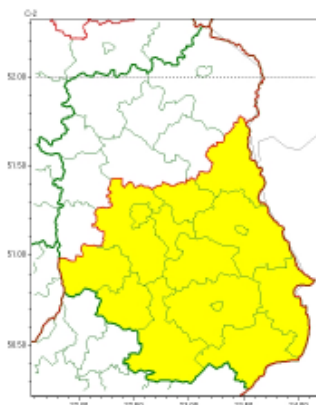

27 marca 2023

OSTRZEŻENIA METEOROLOGICZNE ZBIORCZO NR 49

Instytut Meteorologii i Gospodarki Wodnej - Państwowy Instytut Badawczy
 Centralne Biuro Prognoz Meteorologicznych - Wydział w Warszawie
 01-673 Warszawa ul. Podleśna 61
 tel: 22 5694151, kom. 781774153, fax: 022-5694151
 email: meteo.warszawa@imgw.pl
 www: www.imgw.pl

Zasięg ostrzeżeń w województwie

Intensywne opady deszczu
2023-03-27 11:28

Przymrozki
2023-03-27 11:28

WOJEWÓDZTWO LUBELSKIE
OSTRZEŻENIA METEOROLOGICZNE ZBIORCZO NR 49
WYKAZ OBOWIĄZUJĄCYCH OSTRZEŻEŃ
o godz. 11:28 dnia 27.03.2023

Zjawisko/Stopień zagrożenia	Przymrozki/1
Obszar (w nawiasie numer ostrzeżenia dla powiatu)	powiaty: bialski(19), Biała Podlaska(19), biłgorajski(27), Chełm(22), chełmski(22), hrubieszowski(26), janowski(27), krasnostawski(24), kraśnicki(26), lubartowski(22), lubelski(24), Lublin(24), łęczyński(21), łukowski(20), opolski(22), parczewski(20), puławski(21), radzyński(19), rycki(21), świdnicki(24), tomaszowski(26), włodawski(21), zamojski(27), Zamość(27)
Ważność	od godz. 21:00 dnia 27.03.2023 do godz. 10:00 dnia 29.03.2023
Prawdopodobieństwo	80%
Przebieg	Prognozowany jest spadek temperatury powietrza poniżej 0°C. Temperatura minimalna w nocy od -5°C do -3°C, przy gruncie od -8°C do -4°C. Temperatura maksymalna we wtorek od 2°C do 4°C.
SMS	IMGW-PIB OSTRZEGA: PRZYMROZKI/1 lubelskie (wszystkie powiaty) od 21:00/27.03 do 10:00/29.03.2023 temp. min -5 st., przy gruncie -8 st. Dotyczy powiatów: wszystkie powiaty.
RSO	Woj. lubelskie (wszystkie powiaty), IMGW-PIB wydał ostrzeżenie pierwszego stopnia o przymrozkach
Uwagi	Brak.
Zjawisko/Stopień zagrożenia	Intensywne opady deszczu/1
Obszar (w nawiasie numer ostrzeżenia dla powiatu)	powiaty: biłgorajski(26), Chełm(21), chełmski(21), hrubieszowski(25), janowski(26), krasnostawski(23), kraśnicki(25), lubelski(23), Lublin(23), łęczyński(20), świdnicki(23), tomaszowski(25), włodawski(20), zamojski(26), Zamość(26)