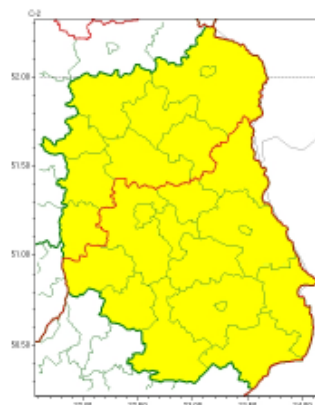

27 marca 2023

OSTRZEŻENIA METEOROLOGICZNE ZBIORCZO NR 49

Instytut Meteorologii i Gospodarki Wodnej - Państwowy Instytut Badawczy
 Centralne Biuro Prognoz Meteorologicznych - Wydział w Warszawie
 01-673 Warszawa ul. Podleśna 61
 tel: 22 5694151, kom. 781774153, fax: 022-5694151
 email: meteo.warszawa@imgw.pl
 www: www.imgw.pl

Zasięg ostrzeżeń w województwie

Intensywne opady deszczu
2023-03-27 11:28

Przymrozki
2023-03-27 11:28

WOJEWÓDZTWO LUBELSKIE
OSTRZEŻENIA METEOROLOGICZNE ZBIORCZO NR 49
WYKAZ OBOWIĄZUJĄCYCH OSTRZEŻEŃ
o godz. 11:28 dnia 27.03.2023

Zjawisko/Stopień zagrożenia	Przymrozki/1
Obszar (w nawiasie numer ostrzeżenia dla powiatu)	powiaty: bialski(19), Biała Podlaska(19), biłgorajski(27), Chełm(22), chełmski(22), hrubieszowski(26), janowski(27), krasnostawski(24), kraśnicki(26), lubartowski(22), lubelski(24), Lublin(24), łęczyński(21), łukowski(20), opolski(22), parczewski(20), puławski(21), radzyński(19), rycki(21), świdnicki(24), tomaszowski(26), włodawski(21), zamojski(27), Zamość(27)
Ważność	od godz. 21:00 dnia 27.03.2023 do godz. 10:00 dnia 29.03.2023
Prawdopodobieństwo	80%
Przebieg	Prognozowany jest spadek temperatury powietrza poniżej 0°C. Temperatura minimalna w nocy od -5°C do -3°C, przy gruncie od -8°C do -4°C. Temperatura maksymalna we wtorek od 2°C do 4°C.
SMS	IMGW-PIB OSTRZEŻGA: PRZYMROZKI/1 lubelskie (wszystkie powiaty) od 21:00/27.03 do 10:00/29.03.2023 temp. min -5 st., przy gruncie -8 st. Dotyczy powiatów: wszystkie powiaty.
RSO	Woj. lubelskie (wszystkie powiaty), IMGW-PIB wydał ostrzeżenie pierwszego stopnia o przymrozkach
Uwagi	Brak.
Zjawisko/Stopień zagrożenia	Intensywne opady deszczu/1
Obszar (w nawiasie numer ostrzeżenia dla powiatu)	powiaty: biłgorajski(26), Chełm(21), chełmski(21), hrubieszowski(25), janowski(26), krasnostawski(23), kraśnicki(25), lubelski(23), Lublin(23), łęczyński(20), świdnicki(23), tomaszowski(25), włodawski(20), zamojski(26), Zamość(26)