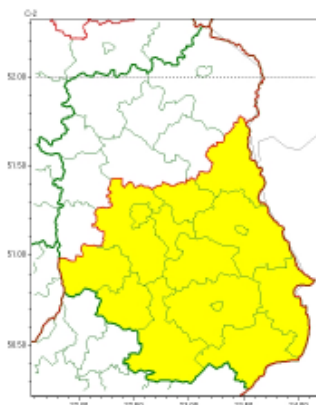

27 marca 2023

OSTRZEŻENIA METEOROLOGICZNE ZBIORCZO NR 49

Instytut Meteorologii i Gospodarki Wodnej - Państwowy Instytut Badawczy
Centralne Biuro Prognoz Meteorologicznych - Wydział w Warszawie
01-673 Warszawa ul. Podleśna 61
tel: 22 5694151, kom. 781774153, fax: 022-5694151
email: meteo.warszawa@imgw.pl
www: www.imgw.pl

Zasięg ostrzeżeń w województwie

Intensywne opady deszczu
2023-03-27 11:28

Przymrozki
2023-03-27 11:28

WOJEWÓDZTWO LUBELSKIE
OSTRZEŻENIA METEOROLOGICZNE ZBIORCZO NR 49
WYKAZ OBOWIĄZUJĄCYCH OSTRZEŻEŃ
o godz. 11:28 dnia 27.03.2023

Zjawisko/Stopień zagrożenia	Przymrozki/1
Obszar (w nawiasie numer ostrzeżenia dla powiatu)	powiaty: bialski(19), Biała Podlaska(19), biłgorajski(27), Chełm(22), chełmski(22), hrubieszowski(26), janowski(27), krasnostawski(24), kraśnicki(26), lubartowski(22), lubelski(24), Lublin(24), łęczyński(21), łukowski(20), opolski(22), parczewski(20), puławski(21), radzyński(19), rycki(21), świdnicki(24), tomaszowski(26), włodawski(21), zamojski(27), Zamość(27)
Ważność	od godz. 21:00 dnia 27.03.2023 do godz. 10:00 dnia 29.03.2023
Prawdopodobieństwo	80%
Przebieg	Prognozowany jest spadek temperatury powietrza poniżej 0°C. Temperatura minimalna w nocy od -5°C do -3°C, przy gruncie od -8°C do -4°C. Temperatura maksymalna we wtorek od 2°C do 4°C.
SMS	IMGW-PIB OSTRZEGA: PRZYMROZKI/1 lubelskie (wszystkie powiaty) od 21:00/27.03 do 10:00/29.03.2023 temp. min -5 st., przy gruncie -8 st. Dotyczy powiatów: wszystkie powiaty.
RSO	Woj. lubelskie (wszystkie powiaty), IMGW-PIB wydał ostrzeżenie pierwszego stopnia o przymrozkach
Uwagi	Brak.
Zjawisko/Stopień zagrożenia	Intensywne opady deszczu/1
Obszar (w nawiasie numer ostrzeżenia dla powiatu)	powiaty: biłgorajski(26), Chełm(21), chełmski(21), hrubieszowski(25), janowski(26), krasnostawski(23), kraśnicki(25), lubelski(23), Lublin(23), łęczyński(20), świdnicki(23), tomaszowski(25), włodawski(20), zamojski(26), Zamość(26)