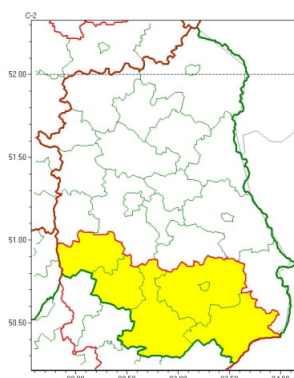

OSTRZEŻENIA METEOROLOGICZNE ZBIORCZO NR 143

Instytut Meteorologii i Gospodarki Wodnej - Państwowy Instytut Badawczy
Centralne Biuro Prognoz Meteorologicznych - Wydział w Warszawie

01-673 Warszawa ul. Podleśna 61

tel: 22 5694151, kom. 781774153, fax: 022-5694151

email: meteo.warszawa@imgw.pl

www: www.imgw.pl

Zasięg ostrzeżeń w województwie

Burze z gradem
2022-08-17 05:46

WOJEWÓDZTWO LUBELSKIE
OSTRZEŻENIA METEOROLOGICZNE ZBIORCZO NR 143
WYKAZ OBOWIĄZUJĄCYCH OSTRZEŻEŃ
o godz. 05:46 dnia 17.08.2022

Zjawisko/Stopień zagrożenia	Burze z gradem/1
Obszar (w nawiasie numer ostrzeżenia dla powiatu)	powiaty: biłgorajski(79), janowski(77), kraśnicki(74), tomaszowski(79), zamojski(78), Zamość(78)
Ważność	od godz. 12:00 dnia 17.08.2022 do godz. 22:30 dnia 17.08.2022
Prawdopodobieństwo	80%
Przebieg	Prognozowane są burze, którym miejscami będą towarzyszyć umiarkowane i silne opady deszczu od 20 mm do 30 mm oraz porywy wiatru do 70 km/h. Miejscami grad.
SMS	IMGW-PIB OSTRZEGA: BURZE Z GRADEM/1 lubelskie (6 powiatów) od 12:00/17.08 do 22:30/17.08.2022 deszcz 30 mm, grad, porywy 70 km/h. Dotyczy powiatów: biłgorajski, janowski, kraśnicki, tomaszowski, zamojski i Zamość.
RSO	Woj. lubelskie (6 powiatów), IMGW-PIB wydał ostrzeżenie pierwszego stopnia o burzach z gradem
Uwagi	Brak.