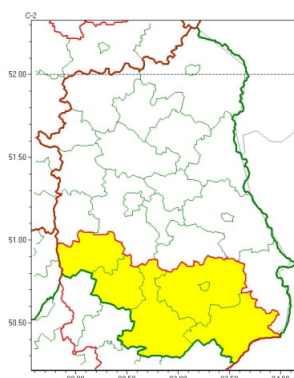

**OSTRZEŻENIA METEOROLOGICZNE ZBIORCZO NR 143**

Instytut Meteorologii i Gospodarki Wodnej - Państwowy Instytut Badawczy  
**Centralne Biuro Prognoz Meteorologicznych - Wydział w Warszawie**

01-673 Warszawa ul. Podleśna 61

tel: 22 5694151, kom. 781774153, fax: 022-5694151

email: meteo.warszawa@imgw.pl

www: www.imgw.pl

Zasięg ostrzeżeń w województwie

**Burze z gradem**  
**2022-08-17 05:46**

**WOJEWÓDZTWO LUBELSKIE**  
**OSTRZEŻENIA METEOROLOGICZNE ZBIORCZO NR 143**  
**WYKAZ OBOWIĄZUJĄCYCH OSTRZEŻEŃ**  
**o godz. 05:46 dnia 17.08.2022**

<b>Zjawisko/Stopień zagrożenia</b>	Burze z gradem/1
<b>Obszar (w nawiasie numer ostrzeżenia dla powiatu)</b>	powiaty: biłgorajski(79), janowski(77), kraśnicki(74), tomaszowski(79), zamojski(78), Zamość(78)
<b>Ważność</b>	od godz. 12:00 dnia 17.08.2022 do godz. 22:30 dnia 17.08.2022
<b>Prawdopodobieństwo</b>	80%
<b>Przebieg</b>	Prognozowane są burze, którym miejscami będą towarzyszyć umiarkowane i silne opady deszczu od 20 mm do 30 mm oraz porywy wiatru do 70 km/h. Miejscami grad.
<b>SMS</b>	IMGW-PIB OSTRZEŻEGA: BURZE Z GRADEM/1 lubelskie (6 powiatów) od 12:00/17.08 do 22:30/17.08.2022 deszcz 30 mm, grad, porywy 70 km/h. Dotyczy powiatów: biłgorajski, janowski, kraśnicki, tomaszowski, zamojski i Zamość.
<b>RSO</b>	Woj. lubelskie (6 powiatów), IMGW-PIB wydał ostrzeżenie pierwszego stopnia o burzach z gradem
<b>Uwagi</b>	Brak.