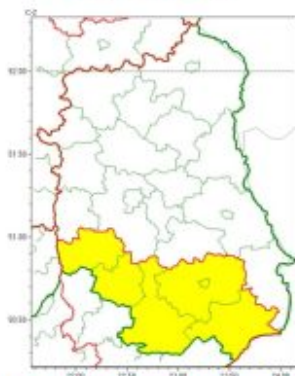

Zjawisko/Stopień zagrożenia	Burze z gradem/1
Obszar (w nawiasie numer ostrzeżenia dla powiatu)	powiaty: biłgorajski(79), janowski(77), kraśnicki(74), tomaszowski(79), zamojski(78), Zamość(78)
Ważność	od godz. 12:00 dnia 17.08.2022 do godz. 22:30 dnia 17.08.2022
Prawdopodobieństwo	80%
Przebieg	Prognozowane są burze, którym miejscami będą towarzyszyć umiarkowane i silne opady deszczu od 20 mm do 30 mm oraz porywy wiatru do 70 km/h. Miejscami grad.
SMS	IMGW-PIB OSTRZEGA: BURZE Z GRADEM/1 lubelskie (6 powiatów) od 12:00/17.08 do 22:30/17.08.2022 deszcz 30 mm, grad, porywy 70 km/h. Dotyczy powiatów: biłgorajski, janowski, kraśnicki, tomaszowski, zamojski i Zamość.
RSO	Woj. lubelskie (6 powiatów), IMGW-PIB wydał ostrzeżenie pierwszego stopnia o burzach z gradem
Uwagi	Brak.

Zasięg ostrzeżeń w województwie

Burze z gradem
2022-08-17 05:46

WOJEWÓDZTWO LUBELSKIE
OSTRZEŻENIA METEOROLOGICZNE ZBIORCZO NR 143
WYKAZ OBOWIĄZUJĄCYCH OSTRZEŻEŃ
o godz. 05:46 dnia 17.08.2022

Zjawisko/Stopień zagrożenia	Burze z gradem/1
Obszar (w nawiasie numer ostrzeżenia dla powiatu)	powiaty: biłgorajski(79), janowski(77), kraśnicki(74), tomaszowski(79), zamojski(78), Zamość(78)
Ważność	od godz. 12:00 dnia 17.08.2022 do godz. 22:30 dnia 17.08.2022
Prawdopodobieństwo	80%
Przebieg	Prognozowane są burze, którym miejscami będą towarzyszyć umiarkowane i silne opady deszczu od 20 mm do 30 mm oraz porywy wiatru do 70 km/h. Miejscami grad.
SMS	IMGW-PIB OSTRZEŻEGA: BURZE Z GRADEM/1 lubelskie (6 powiatów) od 12:00/17.08 do 22:30/17.08.2022 deszcz 30 mm, grad, porywy 70 km/h. Dotyczy powiatów: biłgorajski, janowski, kraśnicki, tomaszowski, zamojski i Zamość.
RSO	Woj. lubelskie (6 powiatów), IMGW-PIB wydał ostrzeżenie pierwszego stopnia o burzach z gradem
Uwagi	Brak.