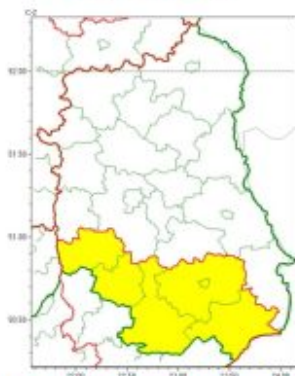

Instytut Meteorologii i Gospodarki Wodnej - Państwowy Instytut Badawczy
Centralne Biuro Prognoz Meteorologicznych - Wydział w Warszawie
01-673 Warszawa ul. Podleśna 61
tel: 22 5694151, kom. 781774153, fax: 022-5694151
email: meteo.warszawa@imgw.pl
www: www.imgw.pl

Zasięg ostrzeżeń w województwie

Burze z gradem
2022-08-17 05:46

WOJEWÓDZTWO LUBELSKIE
OSTRZEŻENIA METEOROLOGICZNE ZBIORCZO NR 143
WYKAZ OBOWIĄZUJĄCYCH OSTRZEŻEŃ
o godz. 05:46 dnia 17.08.2022

Zjawisko/Stopień zagrożenia	Burze z gradem/1
Obszar (w nawiasie numer ostrzeżenia dla powiatu)	powiaty: biłgorajski(79), janowski(77), kraśnicki(74), tomaszowski(79), zamojski(78), Zamość(78)
Ważność	od godz. 12:00 dnia 17.08.2022 do godz. 22:30 dnia 17.08.2022
Prawdopodobieństwo	80%
Przebieg	Prognozowane są burze, którym miejscami będą towarzyszyć umiarkowane i silne opady deszczu od 20 mm do 30 mm oraz porywy wiatru do 70 km/h. Miejscami grad.
SMS	IMGW-PIB OSTRZEŻEGA: BURZE Z GRADEM/1 lubelskie (6 powiatów) od 12:00/17.08 do 22:30/17.08.2022 deszcz 30 mm, grad, porywy 70 km/h. Dotyczy powiatów: biłgorajski, janowski, kraśnicki, tomaszowski, zamojski i Zamość.
RSO	Woj. lubelskie (6 powiatów), IMGW-PIB wydał ostrzeżenie pierwszego stopnia o burzach z gradem
Uwagi	Brak.

Opracowanie niniejsze i jego format, jako przedmiot prawa autorskiego podlega ochronie prawnej, zgodnie z przepisami ustawy z dnia 4 lutego 1994r o prawie autorskim i prawach pokrewnych (dz. U. z 2006 r. Nr 90, poz. 631 z późn. zm.).
Wszelkie dalsze udostępnianie, rozpowszechnianie (przedruk, kopiowanie, wiadomość sms) jest dozwolone wyłącznie w formie dosłownej z bezwzględnym wskazaniem źródła informacji tj. IMGW-PIB.