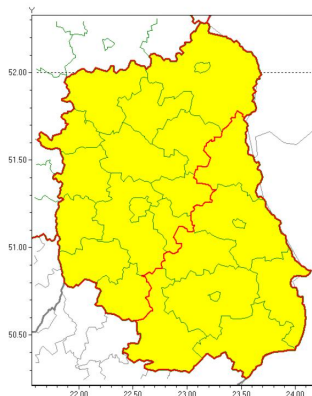

### Zasięg ostrzeżeń w województwie

Opady marznące  
2022-01-24 11:42

**WOJEWÓDZTWO LUBELSKIE**  
**OSTRZEŻENIA METEOROLOGICZNE ZBIORCZO NR 8**  
**WYKAZ OBOWIĄZUJĄCYCH OSTRZEŻEŃ**  
**o godz. 11:42 dnia 24.01.2022**

<b>Zjawisko/Stopień zagrożenia</b>	Opady marznące/1
<b>Obszar (w nawiasie numer ostrzeżenia dla powiatu)</b>	powiaty: bialski(8), Biała Podlaska(8), janowski(8), kraśnicki(8), lubartowski(8), lubelski(8), Lublin(8), łęczyński(8), lukowski(8), opolski(8), parczewski(8), puławski(8), radzyński(8), rycki(8), świdnicki(8)
<b>Ważność</b>	od godz. 23:00 dnia 24.01.2022 do godz. 09:00 dnia 25.01.2022
<b>Prawdopodobieństwo</b>	80%
<b>Przebieg</b>	Prognozowane są słabe opady marznącego deszczu lub mżawki powodujące goledeż. Największe prawdopodobieństwo wystąpienia opadów marznących jest w godzinach porannych.
<b>SMS</b>	IMGW-PIB OSTRZEGA: MARZĄCE OPADY/1 lubelskie (15 powiatów) od 23:00/24.01 do 09:00/25.01.2022 marznące opady, drogi śliskie. Dotyczy powiatów: bialski, Biała Podlaska, janowski, kraśnicki, lubartowski, lubelski, Lublin, łęczyński, lukowski, opolski, parczewski, puławski, radzyński, rycki i świdnicki.
<b>RSO</b>	Woj. lubelskie (15 powiatów), IMGW-PIB wydał ostrzeżenie pierwszego stopnia o opadach marznących
<b>Uwagi</b>	Brak.
<b>Zjawisko/Stopień zagrożenia</b>	Opady marznące/1
<b>Obszar (w nawiasie numer ostrzeżenia dla powiatu)</b>	powiaty: biłgorajski(8), Chełm(8), chełmski(8), hrubieszowski(8), krasnostawski(8), tomaszowski(8), włodawski(8), zamojski(8), Zamość(8)