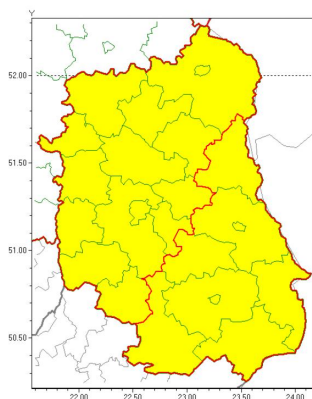

Zasięg ostrzeżeń w województwie

Opady marznące
 2022-01-24 11:42

WOJEWÓDZTWO LUBELSKIE
OSTRZEŻENIA METEOROLOGICZNE ZBIORCZO NR 8
WYKAZ OBOWIĄZUJĄCYCH OSTRZEŻEŃ
o godz. 11:42 dnia 24.01.2022

Zjawisko/Stopień zagrożenia	Opady marznące/1
Obszar (w nawiasie numer ostrzeżenia dla powiatu)	powiaty: bialski(8), Biała Podlaska(8), janowski(8), kraśnicki(8), lubartowski(8), lubelski(8), Lublin(8), łęczyński(8), lukowski(8), opolski(8), parczewski(8), puławski(8), radzyński(8), rycki(8), świdnicki(8)
Ważność	od godz. 23:00 dnia 24.01.2022 do godz. 09:00 dnia 25.01.2022
Prawdopodobieństwo	80%
Przebieg	Prognozowane są słabe opady marznącego deszczu lub mżawki powodujące goledeż. Największe prawdopodobieństwo wystąpienia opadów marznących jest w godzinach porannych.
SMS	IMGW-PIB OSTRZEGA: MARZĄCE OPADY/1 lubelskie (15 powiatów) od 23:00/24.01 do 09:00/25.01.2022 marznące opady, drogi śliskie. Dotyczy powiatów: bialski, Biała Podlaska, janowski, kraśnicki, lubartowski, lubelski, Lublin, łęczyński, lukowski, opolski, parczewski, puławski, radzyński, rycki i świdnicki.
RSO	Woj. lubelskie (15 powiatów), IMGW-PIB wydał ostrzeżenie pierwszego stopnia o opadach marznących
Uwagi	Brak.
Zjawisko/Stopień zagrożenia	Opady marznące/1
Obszar (w nawiasie numer ostrzeżenia dla powiatu)	powiaty: biłgorajski(8), Chełm(8), chełmski(8), hrubieszowski(8), krasnostawski(8), tomaszowski(8), włodawski(8), zamojski(8), Zamość(8)