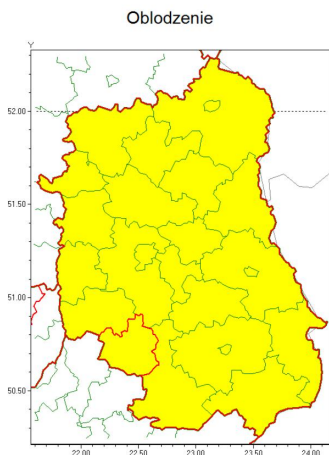

#### Zasięg ostrzeżenia w województwie

#### Ostrzeżenie meteorologiczne Nr 5

<b>Nazwa biura</b>	IMGW-PIB Centralne Biuro Prognoz Meteorologicznych - Wydział w Warszawie
<b>Zjawisko/stopecień zagrożenia</b>	Oblodzenie/ 1
<b>Obszar</b>	województwo lubelskie <b>powiat janowski</b>
<b>Ważność</b>	od godz. 12:00 dnia 17.01.2022 do godz. 09:00 dnia 18.01.2022
<b>Przebieg</b>	Prognozuję się zamarzanie mokrej nawierzchni dróg i chodników po opadach deszczu, deszczu ze śniegiem oraz mokrego śniegu powodujące ich oblodzenie. Temperatura minimalna około -2°C, temperatura minimalna przy gruncie około -4°C. Ujemna temperatura powietrza utrzyma się również lokalnie w dzień 18.01.2022.
<b>Prawdopodobieństwo wystąpienia zjawiska(%)</b>	70%
<b>Uwagi</b>	Brak.
<b>Dyżurny synoptyk IMGW-PIB</b>	Kamil Walczak
<b>Godzina i data wydania</b>	godz. 10:51 dnia 17.01.2022
<b>SMS</b>	IMGW-PIB OSTRZEGA: OBLODZENIE/1 lubelskie/janowski od 12:00/17.01 do 09:00/18.01.2022 temp. min. od -2 st. do -3 st., przy gruncie do -4 st., ślisko.
Opracowanie niniejsze i jego format, jako przedmiot prawa autorskiego podlega ochronie prawnej, zgodnie z przepisami ustawy z dnia 4 lutego 1994r o prawie autorskim i prawach pokrewnych (dz. U. z 2006 r. Nr 90, poz. 631 z późn. zm.). Wszelkie dalsze udostępnianie, rozpowszechnianie (przedruk, kopiowanie, wiadomość sms) jest dozwolone wyłącznie w formie dosłownej z bezwzględnyim wskazaniem źródła informacji tj. IMGW-PIB.	