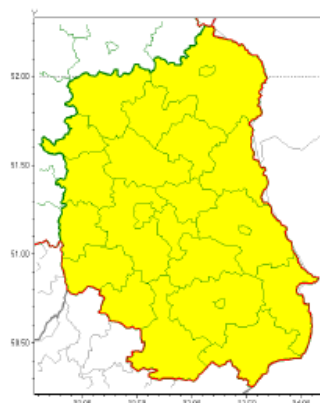

Zasięg ostrzeżeń w województwie

Oblodzenie
2021-12-19 12:59

WOJEWÓDZTWO LUBELSKIE
OSTRZEŻENIA METEOROLOGICZNE ZBIORCZO NR 174
WYKAZ OBOWIĄZUJĄCYCH OSTRZEŻEŃ
o godz. 12:59 dnia 19.12.2021

Zjawisko/Stopień zagrożenia	Oblodzenie/I
Obszar (w nawiasie numer ostrzeżenia dla powiatu)	powiaty: bialski(99), Biała Podlaska(99), biłgorajski(105), Chełm(99), chełmski(99), hrubieszowski(97), janowski(102), krasnostawski(100), kraśnicki(102), lubartowski(96), lubelski(100), Lublin(99), łączyński(99), łukowski(98), opolski(99), parczewski(99), puławski(97), radzyński(98), rycki(98), świdnicki(98), tomaszowski(100), włodawski(101), zamojski(101), Zamość(101)
Ważność	od godz. 22:00 dnia 19.12.2021 do godz. 09:00 dnia 20.12.2021
Prawdopodobieństwo	70%
Przebieg	Prognozuje się zamarzanie mokrej nawierzchni dróg i chodników po opadach deszczu ze śniegiem i mokrego śniegu powodujące ich oblodzenie. Temperatura minimalna około -1°C, temperatura minimalna przy gruncie około -2°C.
SMS	IMGW-PIB OSTRZEGA: OBLODZENIE/I lubelskie (wszystkie powiaty) od 22:00/19.12 do 09:00/20.12.2021 temp. min. około -1 st., przy gruncie do -2 st., ślisko. Dotyczy powiatów: wszystkie powiaty.
RSO	Woj. lubelskie (wszystkie powiaty), IMGW-PIB wydał ostrzeżenie pierwszego stopnia o oblodzeniu
Uwagi	Brak.
Dyżurny synoptyk IMGW-PIB	Katarzyna Cielecka-Nowak