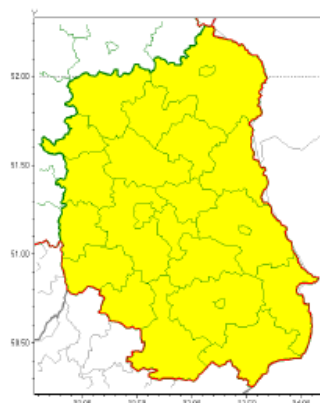

Instytut Meteorologii i Gospodarki Wodnej - Państwowy Instytut Badawczy
Centralne Biuro Prognoz Meteorologicznych - Wydział w Warszawie
01-673 Warszawa ul. Podleśna 61
tel: 22 5694151, kom. 781774153, fax: 022-5694151
email: meteo.warszawa@imgw.pl
www: www.imgw.pl

Zasięg ostrzeżeń w województwie

Oblodzenie
2021-12-19 12:59

WOJEWÓDZTWO LUBELSKIE
OSTRZEŻENIA METEOROLOGICZNE ZBIORCZO NR 174
WYKAZ OBOWIĄZUJĄCYCH OSTRZEŻEŃ
o godz. 12:59 dnia 19.12.2021

Zjawisko/Stopień zagrożenia	Oblodzenie/I
Obszar (w nawiasie numer ostrzeżenia dla powiatu)	powiaty: bialski(99), Biała Podlaska(99), biłgorajski(105), Chełm(99), chełmski(99), hrubieszowski(97), janowski(102), krasnostawski(100), kraśnicki(102), lubartowski(96), lubelski(100), Lublin(99), łączyński(99), łukowski(98), opolski(99), parczewski(99), puławski(97), radzyński(98), rycki(98), świdnicki(98), tomaszowski(100), włodawski(101), zamojski(101), Zamość(101)
Ważność	od godz. 22:00 dnia 19.12.2021 do godz. 09:00 dnia 20.12.2021
Prawdopodobieństwo	70%
Przebieg	Prognozuje się zamarzanie mokrej nawierzchni dróg i chodników po opadach deszczu ze śniegiem i mokrego śniegu powodujące ich oblodzenie. Temperatura minimalna około -1°C, temperatura minimalna przy gruncie około -2°C.
SMS	IMGW-PIB OSTRZEGA: OBLODZENIE/I lubelskie (wszystkie powiaty) od 22:00/19.12 do 09:00/20.12.2021 temp. min. około -1 st., przy gruncie do -2 st., ślisko. Dotyczy powiatów: wszystkie powiaty.
RSO	Woj. lubelskie (wszystkie powiaty), IMGW-PIB wydał ostrzeżenie pierwszego stopnia o oblodzeniu
Uwagi	Brak.
Dyżurny synoptyk IMGW-PIB	Katarzyna Cielecka-Nowak