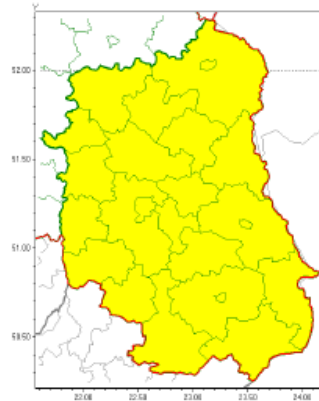

20 grudnia 2021

Ostrzeżenia meteorologiczne zbiorczo nr 174

Instytut Meteorologii i Gospodarki Wodnej - Państwowy Instytut Badawczy
Centralne Biuro Prognoz Meteorologicznych - Wydział w Warszawie
01-673 Warszawa ul. Podleśna 61
tel: 22 5694151, kom. 781774153, fax: 022-5694151
email: meteo.warszawa@imgw.pl
www: www.imgw.pl

Zasięg ostrzeżeń w województwie

Oblodzenie
2021-12-19 12:59

WOJEWÓDZTWO LUBELSKIE
OSTRZEŻENIA METEOROLOGICZNE ZBIORCZO NR 174
WYKAZ OBOWIĄZUJĄCYCH OSTRZEŻEŃ
o godz. 12:59 dnia 19.12.2021

Zjawisko/Stopień zagrożenia	Oblodzenie/I
Obszar (w nawiasie numer ostrzeżenia dla powiatu)	powiaty: bialski(99), Biała Podlaska(99), biłgorajski(105), Chełm(99), chełmski(99), hrubieszowski(97), janowski(102), krasnostawski(100), kraśnicki(102), lubartowski(96), lubelski(100), Lublin(99), łączyński(99), łukowski(98), opolski(99), parczewski(99), puławski(97), radzyński(98), rycki(98), świdnicki(98), tomaszowski(100), włodawski(101), zamojski(101), Zamość(101)
Ważność	od godz. 22:00 dnia 19.12.2021 do godz. 09:00 dnia 20.12.2021
Prawdopodobieństwo	70%
Przebieg	Prognozuje się zamarzanie mokrej nawierzchni dróg i chodników po opadach deszczu ze śniegiem i mokrego śniegu powodujące ich oblodzenie. Temperatura minimalna około -1°C, temperatura minimalna przy gruncie około -2°C.
SMS	IMGW-PIB OSTRZEGA: OBLODZENIE/I lubelskie (wszystkie powiaty) od 22:00/19.12 do 09:00/20.12.2021 temp. min. około -1 st., przy gruncie do -2 st., ślisko. Dotyczy powiatów: wszystkie powiaty.
RSO	Woj. lubelskie (wszystkie powiaty), IMGW-PIB wydał ostrzeżenie pierwszego stopnia o oblodzeniu
Uwagi	Brak.
Dyżurny synoptyk IMGW-PIB	Katarzyna Cielecka-Nowak