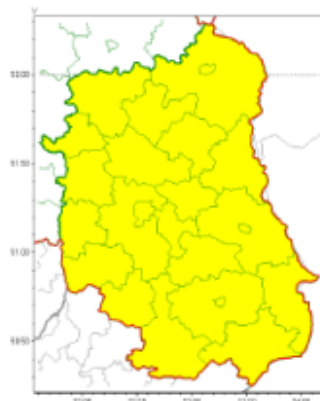

### Zasięg ostrzeżeń w województwie

Oblodzenie  
2021-12-19 12:59

**WOJEWÓDZTWO LUBELSKIE**  
**OSTRZEŻENIA METEOROLOGICZNE ZBIORCZO NR 174**  
**WYKAZ OBOWIĄZUJĄCYCH OSTRZEŻEŃ**  
**o godz. 12:59 dnia 19.12.2021**

Zjawisko/Stopień zagrożenia	Oblodzenie/I
Obszar (w nawiasie numer ostrzeżenia dla powiatu)	powiaty: bialski(99), Biała Podlaska(99), biłgorajski(105), Chełm(99), chełmski(99), hrubieszowski(97), janowski(102), krasnostawski(100), kraśnicki(102), lubartowski(96), lubelski(100), Lublin(99), łączyński(99), łukowski(98), opolski(99), parczewski(99), puławski(97), radzyński(98), rycki(98), świdnicki(98), tomaszowski(100), włodawski(101), zamojski(101), Zamość(101)
Ważność	od godz. 22:00 dnia 19.12.2021 do godz. 09:00 dnia 20.12.2021
Prawdopodobieństwo	70%
Przebieg	Prognozuje się zamarzanie mokrej nawierzchni dróg i chodników po opadach deszczu ze śniegiem i mokrego śniegu powodujące ich oblodzenie. Temperatura minimalna około -1°C, temperatura minimalna przy gruncie około -2°C.
SMS	IMGW-PIB OSTRZEGA: OBLODZENIE/I lubelskie (wszystkie powiaty) od 22:00/19.12 do 09:00/20.12.2021 temp. min. około -1 st., przy gruncie do -2 st., ślisko. Dotyczy powiatów: wszystkie powiaty.
RSO	Woj. lubelskie (wszystkie powiaty), IMGW-PIB wydał ostrzeżenie pierwszego stopnia o oblodzeniu
Uwagi	Brak.
Dyżurny synoptyk IMGW-PIB	Katarzyna Cielecka-Nowak