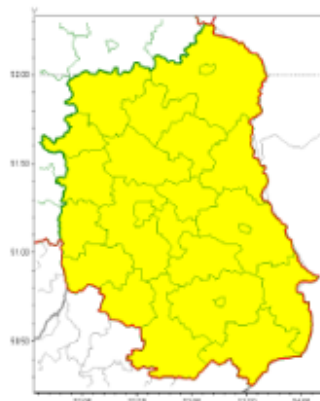

Instytut Meteorologii i Gospodarki Wodnej - Państwowy Instytut Badawczy
Centralne Biuro Prognoz Meteorologicznych - Wydział w Warszawie
01-673 Warszawa ul. Podleśna 61
tel: 22 5694151, kom. 781774153, fax: 022-5694151
email: meteo.warszawa@imgw.pl
www: www.imgw.pl

Zasięg ostrzeżeń w województwie

Oblodzenie
2021-12-19 12:59

WOJEWÓDZTWO LUBELSKIE
OSTRZEŻENIA METEOROLOGICZNE ZBIORCZO NR 174
WYKAZ OBOWIĄZUJĄCYCH OSTRZEŻEŃ
o godz. 12:59 dnia 19.12.2021

Zjawisko/Stopień zagrożenia	Oblodzenie/I
Obszar (w nawiasie numer ostrzeżenia dla powiatu)	powiaty: bialski(99), Biała Podlaska(99), biłgorajski(105), Chełm(99), chełmski(99), hrubieszowski(97), janowski(102), krasnostawski(100), kraśnicki(102), lubartowski(96), lubelski(100), Lublin(99), łączyński(99), łukowski(98), opolski(99), parczewski(99), puławski(97), radzyński(98), rycki(98), świdnicki(98), tomaszowski(100), włodawski(101), zamojski(101), Zamość(101)
Ważność	od godz. 22:00 dnia 19.12.2021 do godz. 09:00 dnia 20.12.2021
Prawdopodobieństwo	70%
Przebieg	Prognozuje się zamarzanie mokrej nawierzchni dróg i chodników po opadach deszczu ze śniegiem i mokrego śniegu powodujące ich oblodzenie. Temperatura minimalna około -1°C, temperatura minimalna przy gruncie około -2°C.
SMS	IMGW-PIB OSTRZEGA: OBLODZENIE/I lubelskie (wszystkie powiaty) od 22:00/19.12 do 09:00/20.12.2021 temp. min. około -1 st., przy gruncie do -2 st., ślisko. Dotyczy powiatów: wszystkie powiaty.
RSO	Woj. lubelskie (wszystkie powiaty), IMGW-PIB wydał ostrzeżenie pierwszego stopnia o oblodzeniu
Uwagi	Brak.
Dyżurny synoptyk IMGW-PIB	Katarzyna Cielecka-Nowak