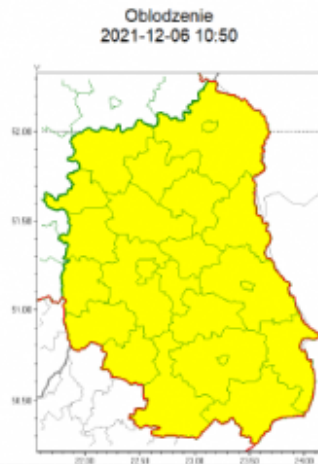

Instytut Meteorologii i Gospodarki Wodnej - Państwowy Instytut Badawczy
Centralne Biuro Prognoz Meteorologicznych - Wydział w Warszawie
01-673 Warszawa ul. Podleśna 61
tel: 22 5694151, kom. 781774153, fax: 022-5694151
email: meteo.warszawa@imgw.pl
www: www.imgw.pl

Zasięg ostrzeżeń w województwie

WOJEWÓDZTWO LUBELSKIE
OSTRZEŻENIA METEOROLOGICZNE ZBIORCZO NR 167
WYKAZ OBOWIĄZUJĄCYCH OSTRZEŻEŃ
o godz. 10:50 dnia 06.12.2021

Zjawisko/Stopień zagrożenia	Oblodzenie/1
Obszar (w nawiasie numer ostrzeżenia dla powiatu)	powiaty: bialski(96), Biała Podlaska(96), biłgorajski(101), Chełm(95), chełmski(95), hrubieszowski(93), janowski(98), krasnostawski(96), kraśnicki(98), lubartowski(93), lubelski(96), Lublin(95), łęczyński(95), łukowski(95), opolski(95), parczewski(96), puławski(94), radzyński(95), rycki(95), świdnicki(94), tomaszowski(96), włodawski(97), zamojski(97), Zamość(97)
Ważność	od godz. 18:00 dnia 06.12.2021 do godz. 09:00 dnia 07.12.2021
Prawdopodobieństwo	80%
Przebieg	Prognozuje się zamarzanie mokrej nawierzchni dróg i chodników w trakcie oraz po opadach deszczu ze śniegiem lub mokrego śniegu powodujące ich oblodzenie. Temperatura minimalna od -5°C do -2°C, temperatura minimalna przy gruncie od -5°C do -3°C. Ujemna temperatura powietrza utrzyma się do czwartku (9.12).
SMS	IMGW-PIB OSTRZEGA: OBLODZENIE/1 lubelskie (wszystkie powiaty) od 18:00/06.12 do 09:00/07.12.2021 temp. min. od -5 st. do -2 st., przy gruncie do -5 st., ślisko. Dotyczy powiatów: wszystkie powiaty.
RSO	Woj. lubelskie (wszystkie powiaty), IMGW-PIB wydał ostrzeżenie pierwszego stopnia o oblodzeniu
Uwagi	Brak.
Dyżurny synoptyk IMGW-PIB	Michał Ogrodnik