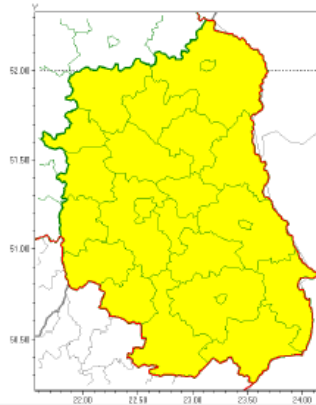

6 grudnia 2021

OSTRZEŻENIA METEOROLOGICZNE ZBIORCZO NR 167

Instytut Meteorologii i Gospodarki Wodnej - Państwowy Instytut Badawczy
Centralne Biuro Prognoz Meteorologicznych - Wydział w Warszawie

01-673 Warszawa ul. Podleśna 61

tel: 22 5694151, kom. 781774153, fax: 022-5694151

email: meteo.warszawa@imgw.pl

www: www.imgw.pl

Zasięg ostrzeżeń w województwie

Oblodzenie
2021-12-06 10:50

WOJEWÓDZTWO LUBELSKIE OSTRZEŻENIA METEOROLOGICZNE ZBIORCZO NR 167 WYKAZ OBOWIĄZUJĄCYCH OSTRZEŻEŃ o godz. 10:50 dnia 06.12.2021

Zjawisko/Stopień zagrożenia	Oblodzenie/I
Obszar (w nawiasie numer ostrzeżenia dla powiatu)	powiaty: bialski(96), Biała Podlaska(96), biłgorajski(101), Chełm(95), chełmski(95), hrubieszowski(93), janowski(98), krasnostawski(96), kraśnicki(98), lubartowski(93), lubelski(96), Lublin(95), łączyński(95), lukowski(95), opolski(95), parczewski(96), puławski(94), radzyński(95), rycki(95), świdnicki(94), tomaszowski(96), włodawski(97), zamojski(97), Zamość(97)
Ważność	od godz. 18:00 dnia 06.12.2021 do godz. 09:00 dnia 07.12.2021
Prawdopodobieństwo	80%
Przebieg	Prognozuje się zamarzanie mokrej nawierzchni dróg i chodników w trakcie oraz po opadach deszczu ze śniegiem lub mokrego śniegu powodujące ich oblodzenie. Temperatura minimalna od -5°C do -2°C, temperatura minimalna przy gruncie od -5°C do -3°C. Ujemna temperatura powietrza utrzyma się do czwartku (9.12).
SMS	IMGW-PIB OSTRZEGA: OBLODZENIE/I lubelskie (wszystkie powiaty) od 18:00/06.12 do 09:00/07.12.2021 temp. min. od -5 st. do -2 st., przy gruncie do -5 st., ślisko. Dotyczy powiatów: wszystkie powiaty.
RSO	Woj. lubelskie (wszystkie powiaty), IMGW-PIB wydał ostrzeżenie pierwszego stopnia o oblodzeniu
Uwagi	Brak.
Dyżurny synoptyk IMGW-PIB	Michał Ogrodnik