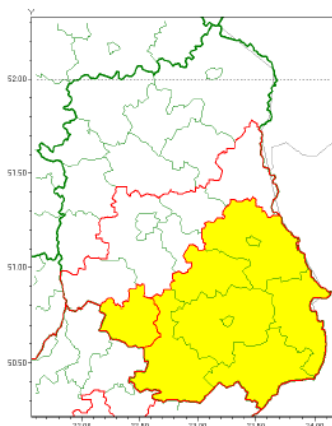

tel: 22 5694151, kom. 781774153, fax: 022-5694151

email: meteo.warszawa@imgw.pl

www: www.imgw.pl

Zasięg ostrzeżenia w województwie

Burze z gradem

Ostrzeżenie meteorologiczne Nr 73

Nazwa biura	IMGW-PIB Centralne Biuro Prognoz Meteorologicznych - Wydział w Warszawie
Zjawisko/stożenie zagrożenia	Burze z gradem/ 1
Obszar	województwo lubelskie powiat janowski
Ważność	od godz. 06:00 dnia 19.07.2021 do godz. 15:00 dnia 19.07.2021
Przebieg	Prognozowane są burze, którym miejscami będą towarzyszyć opady deszczu do 25 mm oraz porywy wiatru do 75 km/h. Miejscami grad.
Prawdopodobieństwo wystąpienia zjawiska(%)	80%
Uwagi	Z uwagi na dynamiczną sytuację ostrzeżenie może być aktualizowane.
Dyżurny synoptyk IMGW-PIB	Kamil Walczak
Godzina i data wydania	godz. 02:50 dnia 19.07.2021
SMS	IMGW-PIB OSTRZEGA: BURZE Z GRADEM/1 lubelskie/janowski od 06:00/19.07 do 15:00/19.07.2021 deszcz 25 mm, grad, porywy 75 km/h.
<p>Opracowanie niniejsze i jego format, jako przedmiot prawa autorskiego podlega ochronie prawnej, zgodnie z przepisami ustawy z dnia 4 lutego 1994r o prawie autorskim i prawach pokrewnych (dz. U. z 2006 r. Nr 90, poz. 631 z późn. zm.). Wszelkie dalsze udostępnianie, rozpowszechnianie (przedruk, kopiowanie, wiadomość sms) jest dozwolone wyłącznie w formie dosłownej z bezwzględnym wskazaniem źródła informacji tj. IMGW-PIB.</p>	