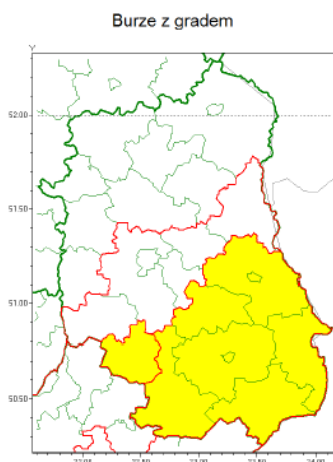

19 lipca 2021

Ostrzeżenie meteorologiczne Nr 73

Instytut Meteorologii i Gospodarki Wodnej - Państwowy Instytut Badawczy
Centralne Biuro Prognoz Meteorologicznych - Wydział w Warszawie

01-673 Warszawa ul. Podleśna 61

tel: 22 5694151, kom. 781774153, fax: 022-5694151

email: meteo.warszawa@imgw.pl

www: www.imgw.pl

Zasięg ostrzeżenia w województwie

Ostrzeżenie meteorologiczne Nr 73

Nazwa biura	IMGW-PIB Centralne Biuro Prognoz Meteorologicznych - Wydział w Warszawie
Zjawisko/stożenie zagrożenia	Burze z gradem/ 1
Obszar	województwo lubelskie powiat janowski
Ważność	od godz. 06:00 dnia 19.07.2021 do godz. 15:00 dnia 19.07.2021
Przebieg	Prognozowane są burze, którym miejscami będą towarzyszyć opady deszczu do 25 mm oraz porywy wiatru do 75 km/h. Miejscami grad.
Prawdopodobieństwo wystąpienia zjawiska(%)	80%
Uwagi	Z uwagi na dynamiczną sytuację ostrzeżenie może być aktualizowane.
Dyżurny synoptyk IMGW-PIB	Kamil Walczak
Godzina i data wydania	godz. 02:50 dnia 19.07.2021
SMS	IMGW-PIB OSTRZEGA: BURZE Z GRADEM/1 lubelskie/janowski od 06:00/19.07 do 15:00/19.07.2021 deszcz 25 mm, grad, porywy 75 km/h.
<p>Opracowanie niniejsze i jego format, jako przedmiot prawa autorskiego podlega ochronie prawnej, zgodnie z przepisami ustawy z dnia 4 lutego 1994r o prawie autorskim i prawach pokrewnych (dz. U. z 2006 r. Nr 90, poz. 631 z późn. zm.). Wszelkie dalsze udostępnianie, rozpowszechnianie (przedruk, kopiowanie, wiadomość sms) jest dozwolone wyłącznie w formie dosłownej z bezwzględnym wskazaniem źródła informacji tj. IMGW-PIB.</p>	