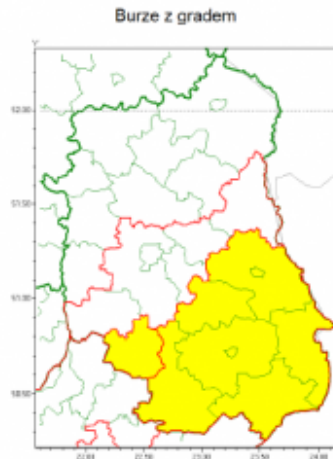

Instytut Meteorologii i Gospodarki Wodnej - Państwowy Instytut Badawczy
Centralne Biuro Prognoz Meteorologicznych - Wydział w Warszawie
01-673 Warszawa ul. Podleśna 61
tel: 22 5694151, kom. 781774153, fax: 022-5694151
email: meteo.warszawa@imgw.pl
www: www.imgw.pl

Zasięg ostrzeżenia w województwie

Ostrzeżenie meteorologiczne Nr 73

Nazwa biura	IMGW-PIB Centralne Biuro Prognoz Meteorologicznych - Wydział w Warszawie
Zjawisko/stożenie zagrożenia	Burze z gradem/ 1
Obszar	województwo lubelskie powiat janowski
Ważność	od godz. 06:00 dnia 19.07.2021 do godz. 15:00 dnia 19.07.2021
Przebieg	Prognozowane są burze, którym miejscami będą towarzyszyć opady deszczu do 25 mm oraz porywy wiatru do 75 km/h. Miejscami grad.
Prawdopodobieństwo wystąpienia zjawiska(%)	80%
Uwagi	Z uwagi na dynamiczną sytuację ostrzeżenie może być aktualizowane.
Dyżurny synoptyk IMGW-PIB	Kamil Walczak
Godzina i data wydania	godz. 02:50 dnia 19.07.2021
SMS	IMGW-PIB OSTRZEGA: BURZE Z GRADEM/1 lubelskie/janowski od 06:00/19.07 do 15:00/19.07.2021 deszcz 25 mm, grad, porywy 75 km/h.
Opracowanie niniejsze i jego format, jako przedmiot prawa autorskiego podlega ochronie prawnej, zgodnie z przepisami ustawy z dnia 4 lutego 1994r o prawie autorskim i prawach pokrewnych (dz. U. z 2006 r. Nr 90, poz. 631 z późn. zm.). Wszelkie dalsze udostępnianie, rozpowszechnianie (przedruk, kopiowanie, wiadomość sms) jest dozwolone wyłącznie w formie dosłownej z bezwzględny wskazaniem źródła informacji tj. IMGW-PIB.