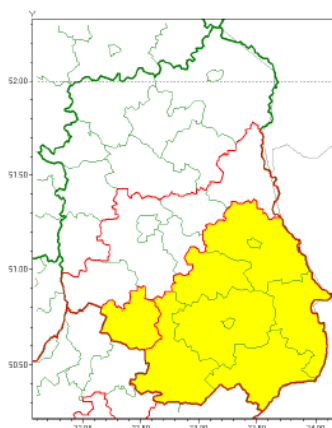

tel: 22 5694151, kom. 781774153, fax: 022-5694151

email: meteo.warszawa@imgw.pl

www: www.imgw.pl

Zasięg ostrzeżenia w województwie

Burze z gradem

Ostrzeżenie meteorologiczne Nr 73

Nazwa biura	IMGW-PIB Centralne Biuro Prognoz Meteorologicznych - Wydział w Warszawie
Zjawisko/stożenie zagrożenia	Burze z gradem/ 1
Obszar	województwo lubelskie powiat janowski
Ważność	od godz. 06:00 dnia 19.07.2021 do godz. 15:00 dnia 19.07.2021
Przebieg	Prognozowane są burze, którym miejscami będą towarzyszyć opady deszczu do 25 mm oraz porywy wiatru do 75 km/h. Miejscami grad.
Prawdopodobieństwo wystąpienia zjawiska(%)	80%
Uwagi	Z uwagi na dynamiczną sytuację ostrzeżenie może być aktualizowane.
Dyżurny synoptyk IMGW-PIB	Kamil Walczak
Godzina i data wydania	godz. 02:50 dnia 19.07.2021
SMS	IMGW-PIB OSTRZEGA: BURZE Z GRADEM/1 lubelskie/janowski od 06:00/19.07 do 15:00/19.07.2021 deszcz 25 mm, grad, porywy 75 km/h.
<p>Opracowanie niniejsze i jego format, jako przedmiot prawa autorskiego podlega ochronie prawnej, zgodnie z przepisami ustawy z dnia 4 lutego 1994r o prawie autorskim i prawach pokrewnych (dz. U. z 2006 r. Nr 90, poz. 631 z późn. zm.). Wszelkie dalsze udostępnianie, rozpowszechnianie (przedruk, kopiowanie, wiadomość sms) jest dozwolone wyłącznie w formie dosłownej z bezwzględnym wskazaniem źródła informacji tj. IMGW-PIB.</p>	