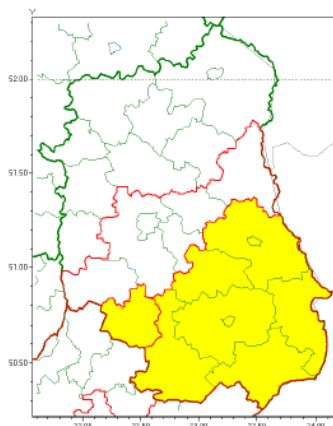

tel: 22 5694151, kom. 781774153, fax: 022-5694151

email: meteo.warszawa@imgw.pl

www: www.imgw.pl

Zasięg ostrzeżenia w województwie

Burze z gradem

Ostrzeżenie meteorologiczne Nr 73

Nazwa biura	IMGW-PIB Centralne Biuro Prognoz Meteorologicznych - Wydział w Warszawie
Zjawisko/stożenie zagrożenia	Burze z gradem/ 1
Obszar	województwo lubelskie powiat janowski
Ważność	od godz. 06:00 dnia 19.07.2021 do godz. 15:00 dnia 19.07.2021
Przebieg	Prognozowane są burze, którym miejscami będą towarzyszyć opady deszczu do 25 mm oraz porywy wiatru do 75 km/h. Miejscami grad.
Prawdopodobieństwo wystąpienia zjawiska(%)	80%
Uwagi	Z uwagi na dynamiczną sytuację ostrzeżenie może być aktualizowane.
Dyżurny synoptyk IMGW-PIB	Kamil Walczak
Godzina i data wydania	godz. 02:50 dnia 19.07.2021
SMS	IMGW-PIB OSTRZEGA: BURZE Z GRADEM/1 lubelskie/janowski od 06:00/19.07 do 15:00/19.07.2021 deszcz 25 mm, grad, porywy 75 km/h.
<p>Opracowanie niniejsze i jego format, jako przedmiot prawa autorskiego podlega ochronie prawnej, zgodnie z przepisami ustawy z dnia 4 lutego 1994r o prawie autorskim i prawach pokrewnych (dz. U. z 2006 r. Nr 90, poz. 631 z późn. zm.). Wszelkie dalsze udostępnianie, rozpowszechnianie (przedruk, kopiowanie, wiadomość sms) jest dozwolone wyłącznie w formie dosłownej z bezwzględnym wskazaniem źródła informacji tj. IMGW-PIB.</p>	