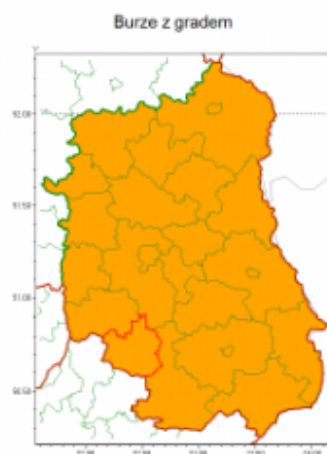

Instytut Meteorologii i Gospodarki Wodnej - Państwowy Instytut Badawczy
Centralne Biuro Prognoz Meteorologicznych - Wydział w Warszawie
01-673 Warszawa ul. Podleśna 61
tel: 22 5694151, kom. 781774153, fax: 022-5694151
email: meteo.warszawa@imgw.pl
www: www.imgw.pl

Zasięg ostrzeżenia w województwie

Ostrzeżenie meteorologiczne Nr 69

Nazwa biura	IMGW-PIB Centralne Biuro Prognoz Meteorologicznych - Wydział w Warszawie
Zjawisko/stopień zagrożenia	Burze z gradem/ 2
Obszar	województwo lubelskie powiat janowski
Ważność	od godz. 14:00 dnia 15.07.2021 do godz. 08:00 dnia 16.07.2021
Przebieg	Prognozowane są burze, którym miejscami będą towarzyszyć nawalne opady deszczu do 40 mm, lokalnie do 60 mm oraz porywy wiatru do 100 km/h. Miejscami grad. Największa intensywność zjawisk będzie w nocy.
Prawdopodobieństwo wystąpienia zjawiska(%)	80%
Uwagi	Ze względu na dynamiczne warunki meteorologiczne ostrzeżenie może zostać zaktualizowane.
Dyżurny synoptyk IMGW-PIB	Kamil Walczak
Godzina i data wydania	godz. 09:52 dnia 15.07.2021
SMS	IMGW-PIB OSTRZEGA: BURZE Z GRADEM/2 lubelskie/janowski od 14:00/15.07 do 08:00/16.07.2021 deszcz 60 mm, grad, porywy 100 km/h.
Opracowanie niniejsze i jego format, jako przedmiot prawa autorskiego podlega ochronie prawnej, zgodnie z przepisami ustawy z dnia 4 lutego 1994r o prawie autorskim i prawach pokrewnych (dz. U. z 2006 r. Nr 90, poz. 631 z późn. zm.). Wszelkie dalsze udostępnianie, rozpowszechnianie (przedruk, kopiowanie, wiadomość sms) jest dozwolone wyłącznie w formie dosłownej z bezwzględnym wskazaniem źródła informacji tj. IMGW-PIB.