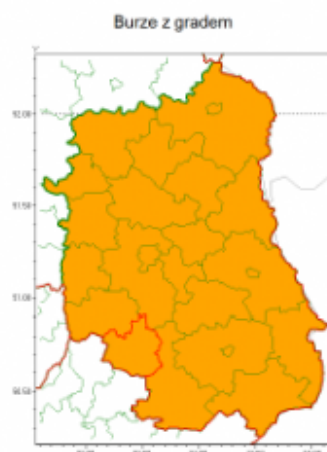

Instytut Meteorologii i Gospodarki Wodnej - Państwowy Instytut Badawczy
Centralne Biuro Prognoz Meteorologicznych - Wydział w Warszawie
01-673 Warszawa ul. Podleśna 61
tel: 22 5694151, kom. 781774153, fax: 022-5694151
email: meteo.warszawa@imgw.pl
www: www.imgw.pl

Zasięg ostrzeżenia w województwie

Ostrzeżenie meteorologiczne Nr 69

Nazwa biura	IMGW-PIB Centralne Biuro Prognoz Meteorologicznych - Wydział w Warszawie
Zjawisko/stopień zagrożenia	Burze z gradem/ 2
Obszar	województwo lubelskie powiat janowski
Ważność	od godz. 14:00 dnia 15.07.2021 do godz. 08:00 dnia 16.07.2021
Przebieg	Prognozowane są burze, którym miejscami będą towarzyszyć nawalne opady deszczu do 40 mm, lokalnie do 60 mm oraz porywy wiatru do 100 km/h. Miejscami grad. Największa intensywność zjawisk będzie w nocy.
Prawdopodobieństwo wystąpienia zjawiska(%)	80%
Uwagi	Ze względu na dynamiczne warunki meteorologiczne ostrzeżenie może zostać zaktualizowane.
Dyżurny synoptyk IMGW-PIB	Kamil Walczak
Godzina i data wydania	godz. 09:52 dnia 15.07.2021
SMS	IMGW-PIB OSTRZEGA: BURZE Z GRADEM/2 lubelskie/janowski od 14:00/15.07 do 08:00/16.07.2021 deszcz 60 mm, grad, porywy 100 km/h.
Opracowanie niniejsze i jego format, jako przedmiot prawa autorskiego podlega ochronie prawnej, zgodnie z przepisami ustawy z dnia 4 lutego 1994r o prawie autorskim i prawach pokrewnych (dz. U. z 2006 r. Nr 90, poz. 631 z późn. zm.). Wszelkie dalsze udostępnianie, rozpowszechnianie (przedruk, kopiowanie, wiadomość sms) jest dozwolone wyłącznie w formie dosłownej z bezwzględnym wskazaniem źródła informacji tj. IMGW-PIB.