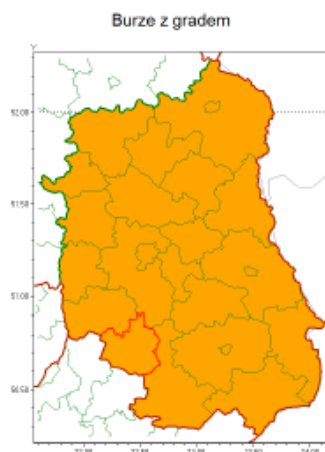

Zasięg ostrzeżenia w województwie

Ostrzeżenie meteorologiczne Nr 69

| | |
|--|---|
| Nazwa biura | IMGW-PIB Centralne Biuro Prognoz Meteorologicznych - Wydział w Warszawie |
| Zjawisko/stoień zagrożenia | Burze z gradem/ 2 |
| Obszar | województwo lubelskie powiat janowski |
| Ważność | od godz. 14:00 dnia 15.07.2021 do godz. 08:00 dnia 16.07.2021 |
| Przebieg | Prognozowane są burze, którym miejscami będą towarzyszyć nawalne opady deszczu do 40 mm, lokalnie do 60 mm oraz porywy wiatru do 100 km/h. Miejscami grad. Największa intensywność zjawisk będzie w nocy. |
| Prawdopodobieństwo wystąpienia zjawiska(%) | 80% |
| Uwagi | Ze względu na dynamiczne warunki meteorologiczne ostrzeżenie może zostać zaktualizowane. |
| Dyżurny synoptyk IMGW-PIB | Kamil Walczak |
| Godzina i data wydania | godz. 09:52 dnia 15.07.2021 |
| SMS | IMGW-PIB OSTRZEGA: BURZE Z GRADEM/2 lubelskie/janowski od 14:00/15.07 do 08:00/16.07.2021 deszcz 60 mm, grad, porywy 100 km/h. |