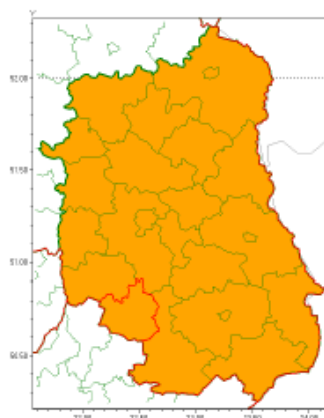

## **Ostrzeżenie meteorologiczne Nr 69**

Instytut Meteorologii i Gospodarki Wodnej - Państwowy Instytut Badawczy  
Centralne Biuro Prognoz Meteorologicznych - Wydział w Warszawie

01-673 Warszawa ul. Podleśna 61

### Zasięg ostrzeżenia w województwie

Burze z gradem