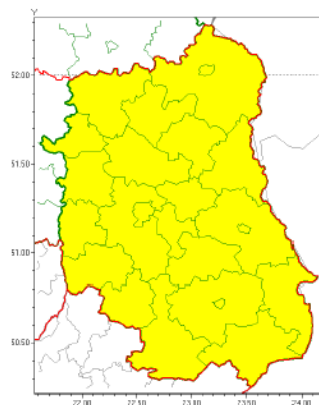

Zasięg ostrzeżeń w województwie

Burze z gradem
2021-05-07 07:08

WOJEWÓDZTWO LUBELSKIE
OSTRZEŻENIA METEOROLOGICZNE ZBIORCZO NR 66
WYKAZ OBOWIĄZUJĄCYCH OSTRZEŻEŃ
o godz. 07:08 dnia 07.05.2021

Zjawisko/Stopień zagrożenia	Burze z gradem/1
Obszar (w nawiasie numer ostrzeżenia dla powiatu)	powiaty: bialski(44), Biała Podlaska(44), biłgorajski(46), Chełm(44), chełmski(44), hrubieszowski(43), janowski(45), krasnostawski(44), kraśnicki(46), lubartowski(44), lubelski(45), Lublin(44), łęczyński(45), łukowski(44), opolski(45), parczewski(44), puławski(43), radzyński(44), rycki(44), świdnicki(44), tomaszowski(44), włodawski(44), zamojski(44), Zamość(44)
Ważność	od godz. 14:00 dnia 07.05.2021 do godz. 20:00 dnia 07.05.2021
Prawdopodobieństwo	80%
Przebieg	Prognozowane są burze, którym miejscami będą towarzyszyć opady deszczu do 15 mm, lokalnie do 20 mm oraz porywy wiatru do 80 km/h, lokalnie 90 km/h. Miejscami grad.
SMS	IMGW-PIB OSTRZEŻGA: BURZE Z GRADEM/1 lubelskie (wszystkie powiaty) od 14:00/07.05 do 20:00/07.05.2021 deszcz 20 mm, grad, porywy 90 km/h. Dotyczy powiatów: wszystkie powiaty.
RSO	Woj. lubelskie (wszystkie powiaty), IMGW-PIB wydał ostrzeżenie pierwszego stopnia o burzach z gradem
Uwagi	Brak.
Dyżurny synoptyk IMGW-PIB	Dorota Pacocha