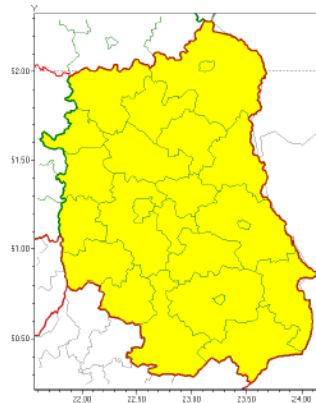

Zasięg ostrzeżeń w województwie

Burze z gradem
2021-05-07 07:08

WOJEWÓDZTWO LUBELSKIE
OSTRZEŻENIA METEOROLOGICZNE ZBIORCZO NR 66
WYKAZ OBOWIĄZUJĄCYCH OSTRZEŻEŃ
o godz. 07:08 dnia 07.05.2021

Zjawisko/Stopień zagrożenia	Burze z gradem/1
Obszar (w nawiasie numer ostrzeżenia dla powiatu)	powiaty: bialski(44), Biała Podlaska(44), biłgorajski(46), Chełm(44), chełmski(44), hrubieszowski(43), janowski(45), krasnostawski(44), kraśnicki(46), lubartowski(44), lubelski(45), Lublin(44), łęczyński(45), łukowski(44), opolski(45), parczewski(44), puławski(43), radzyński(44), rycki(44), świdnicki(44), tomaszowski(44), włodawski(44), zamojski(44), Zamość(44)
Ważność	od godz. 14:00 dnia 07.05.2021 do godz. 20:00 dnia 07.05.2021
Prawdopodobieństwo	80%
Przebieg	Prognozowane są burze, którym miejscami będą towarzyszyć opady deszczu do 15 mm, lokalnie do 20 mm oraz porywy wiatru do 80 km/h, lokalnie 90 km/h. Miejscami grad.
SMS	IMGW-PIB OSTRZEŻGA: BURZE Z GRADEM/1 lubelskie (wszystkie powiaty) od 14:00/07.05 do 20:00/07.05.2021 deszcz 20 mm, grad, porywy 90 km/h. Dotyczy powiatów: wszystkie powiaty.
RSO	Woj. lubelskie (wszystkie powiaty), IMGW-PIB wydał ostrzeżenie pierwszego stopnia o burzach z gradem
Uwagi	Brak.
Dyżurny synoptyk IMGW-PIB	Dorota Pacocha