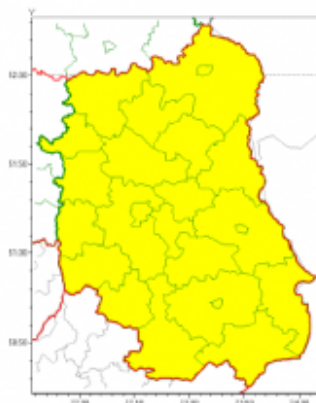

Zasięg ostrzeżeń w województwie

Burze z gradem
2021-05-07 07:08

WOJEWÓDZTWO LUBELSKIE
OSTRZEŻENIA METEOROLOGICZNE ZBIORCZO NR 66
WYKAZ OBOWIĄZUJĄCYCH OSTRZEŻEŃ
o godz. 07:08 dnia 07.05.2021

Zjawisko/Stopień zagrożenia	Burze z gradem/1
Obszar (w nawiasie numer ostrzeżenia dla powiatu)	powiaty: bialski(44), Biała Podlaska(44), biłgorajski(46), Chełm(44), chełmski(44), hrubieszowski(43), janowski(45), krasnostawski(44), kraśnicki(46), lubartowski(44), lubelski(45), Lublin(44), łęczyński(45), lukowski(44), opolski(45), parczewski(44), puławski(43), radzyński(44), rycki(44), świdnicki(44), tomaszowski(44), włodawski(44), zamojski(44), Zamość(44)
Ważność	od godz. 14:00 dnia 07.05.2021 do godz. 20:00 dnia 07.05.2021
Prawdopodobieństwo	80%
Przebieg	Prognozowane są burze, którym miejscami będą towarzyszyć opady deszczu do 15 mm, lokalnie do 20 mm oraz porywy wiatru do 80 km/h, lokalnie 90 km/h. Miejscami grad.
SMS	IMGW-PIB OSTRZEŻGA: BURZE Z GRADEM/1 lubelskie (wszystkie powiaty) od 14:00/07.05 do 20:00/07.05.2021 deszcz 20 mm, grad, porywy 90 km/h. Dotyczy powiatów: wszystkie powiaty.
RSO	Woj. lubelskie (wszystkie powiaty), IMGW-PIB wydał ostrzeżenie pierwszego stopnia o burzach z gradem
Uwagi	Brak.
Dyżurny synoptyk IMGW-PIB	Dorota Pacocha