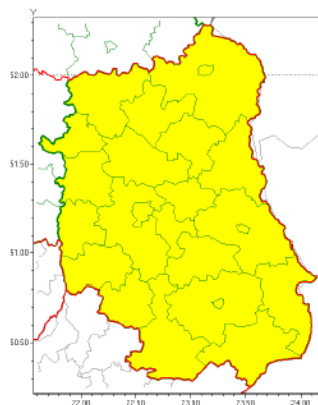

Zasięg ostrzeżeń w województwie

Burze z gradem
2021-05-07 07:08

WOJEWÓDZTWO LUBELSKIE
OSTRZEŻENIA METEOROLOGICZNE ZBIORCZO NR 66
WYKAZ OBOWIĄZUJĄCYCH OSTRZEŻEŃ
o godz. 07:08 dnia 07.05.2021

Zjawisko/Stopień zagrożenia	Burze z gradem/1
Obszar (w nawiasie numer ostrzeżenia dla powiatu)	powiaty: bialski(44), Biała Podlaska(44), biłgorajski(46), Chełm(44), chełmski(44), hrubieszowski(43), janowski(45), krasnostawski(44), kraśnicki(46), lubartowski(44), lubelski(45), Lublin(44), łęczyński(45), łukowski(44), opolski(45), parczewski(44), puławski(43), radzyński(44), rycki(44), świdnicki(44), tomaszowski(44), włodawski(44), zamojski(44), Zamość(44)
Ważność	od godz. 14:00 dnia 07.05.2021 do godz. 20:00 dnia 07.05.2021
Prawdopodobieństwo	80%
Przebieg	Prognozowane są burze, którym miejscami będą towarzyszyć opady deszczu do 15 mm, lokalnie do 20 mm oraz porywy wiatru do 80 km/h, lokalnie 90 km/h. Miejscami grad.
SMS	IMGW-PIB OSTRZEŻGA: BURZE Z GRADEM/1 lubelskie (wszystkie powiaty) od 14:00/07.05 do 20:00/07.05.2021 deszcz 20 mm, grad, porywy 90 km/h. Dotyczy powiatów: wszystkie powiaty.
RSO	Woj. lubelskie (wszystkie powiaty), IMGW-PIB wydał ostrzeżenie pierwszego stopnia o burzach z gradem
Uwagi	Brak.
Dyżurny synoptyk IMGW-PIB	Dorota Pacocha