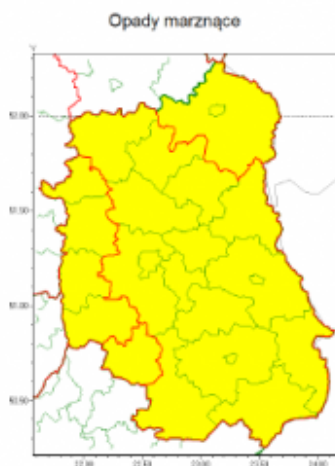

email: meteo.warszawa@imgw.pl

www: www.imgw.pl

Zasięg ostrzeżenia w województwie

Ostrzeżenie meteorologiczne Nr 25

Nazwa biura	IMGW-PIB Centralne Biuro Prognoz Meteorologicznych - Wydział w Warszawie
Zjawisko/stopień zagrożenia	Opady marznące/ 1
Obszar	województwo lubelskie powiat janowski
Ważność	od godz. 10:00 dnia 19.02.2021 do godz. 02:00 dnia 20.02.2021
Przebieg	Prognozuje się miejscami wystąpienie słabych opadów marznącego deszczu oraz mżawki powodujących gołoledź.
Prawdopodobieństwo wystąpienia zjawiska(%)	90%
Uwagi	Brak.
Dyżurny synoptyk IMGW-PIB	Michał Folwarski
Godzina i data wydania	godz. 13:56 dnia 18.02.2021
SMS	IMGW-PIB OSTRZEGA: MARZNĄCE OPADY/1 lubelskie/janowski od 10:00/19.02 do 02:00/20.02.2021 marznące opady, drogi śliskie.
Opracowanie niniejsze i jego format, jako przedmiot prawa autorskiego podlega ochronie prawnej, zgodnie z przepisami ustawy z dnia 4 lutego 1994r o prawie autorskim i prawach pokrewnych (dz. U. z 2006 r. Nr 90, poz. 631 z późn. zn.). Wszelkie dalsze udostępnianie, rozpowszechnianie (przedruk, kopiowanie, wiadomość sms) jest dozwolone wyłącznie w formie dosłownej z bezwzględnym wskazaniem źródła informacji tj. IMGW-PIB.	