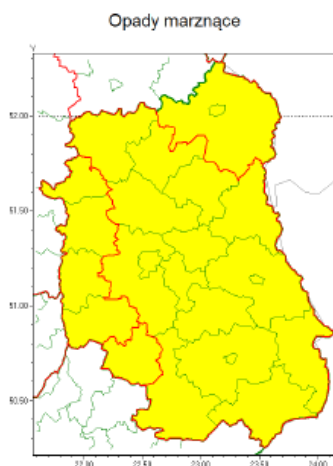

18 lutego 2021

Ostrzeżenie meteorologiczne nr 25 z dnia 18-02-2021

Instytut Meteorologii i Gospodarki Wodnej - Państwowy Instytut Badawczy
Centralne Biuro Prognoz Meteorologicznych - Wydział w Warszawie

01-673 Warszawa ul. Podleśna 61

tel: 22 5694151, kom. 781774153, fax: 022-5694151

email: meteo.warszawa@imgw.pl

www: www.imgw.pl

Zasięg ostrzeżenia w województwie

Ostrzeżenie meteorologiczne Nr 25

Nazwa biura	IMGW-PIB Centralne Biuro Prognoz Meteorologicznych - Wydział w Warszawie
Zjawisko/stopień zagrożenia	Opady marznące/ 1
Obszar	województwo lubelskie powiat janowski
Ważność	od godz. 10:00 dnia 19.02.2021 do godz. 02:00 dnia 20.02.2021
Przebieg	Prognozuje się miejscami wystąpienie słabych opadów marznącego deszczu oraz mżawki powodujących gołoledź.
Prawdopodobieństwo wystąpienia zjawiska(%)	90%
Uwagi	Brak.
Dyżurny synoptyk IMGW-PIB	Michał Folwarski
Godzina i data wydania	godz. 13:56 dnia 18.02.2021
SMS	IMGW-PIB OSTRZEGA: MARZĄCE OPADY/1 lubelskie/janowski od 10:00/19.02 do 02:00/20.02.2021 marznące opady, drogi śliskie.
Opracowanie niniejsze i jego format, jako przedmiot prawa autorskiego podlega ochronie prawnej, zgodnie z przepisami ustawy z dnia 4 lutego 1994r o prawie autorskim i prawach pokrewnych (dz. U. z 2006 r. Nr 90, poz. 631 z późn. zm.). Wszelkie dalsze udostępnianie, rozpowszechnianie (przedruk, kopiowanie, wiadomość sms) jest dozwolone wyłącznie w formie dosłownej z bezwzględnym wskazaniem źródła informacji tj. IMGW-PIB.	