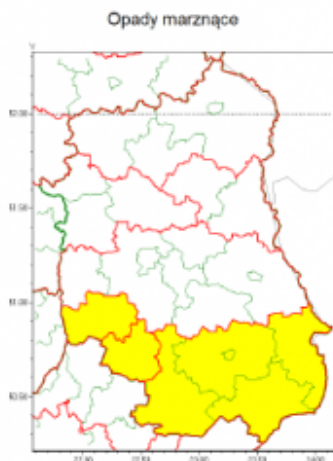

email: meteo.warszawa@imgw.pl

www: www.imgw.pl

Zasięg ostrzeżenia w województwie

Ostrzeżenie meteorologiczne Nr 18

Nazwa biura	IMGW-PIB Centralne Biuro Prognoz Meteorologicznych - Wydział w Warszawie
Zjawisko/stożenie zagrożenia	Opady marznące/ 1
Obszar	województwo lubelskie powiat janowski
Ważność	od godz. 15:00 dnia 08.02.2021 do godz. 22:00 dnia 08.02.2021
Przebieg	Prognozuje się wystąpienie miejscami słabych opadów marznącego deszczu oraz mżawki powodujących gołoledź.
Prawdopodobieństwo wystąpienia zjawiska(%)	80%
Uwagi	Brak.
Dyżurny synoptyk IMGW-PIB	Anna Woźniak
Godzina i data wydania	godz. 06:06 dnia 08.02.2021
SMS	IMGW-PIB OSTRZEGA: MARZNAĆCE OPADY/1 lubelskie/janowski od 15:00/08.02 do 22:00/08.02.2021 marznące opady, drogi śliskie.
<p>Opracowanie niniejsze i jego format, jako przedmiot prawa autorskiego podlega ochronie prawnej, zgodnie z przepisami ustawy z dnia 4 lutego 1994r o prawie autorskim i prawach pokrewnych (dz. U. z 2006 r. Nr 90, poz. 631 z późn. zm.). Wszelkie dalsze udostępnianie, rozpowszechnianie (przedruk, kopiowanie, wiadomość sms) jest dozwolone wyłącznie w formie dosłownej z bezwzględnym wskazaniem źródła informacji tj. IMGW-PIB.</p>	