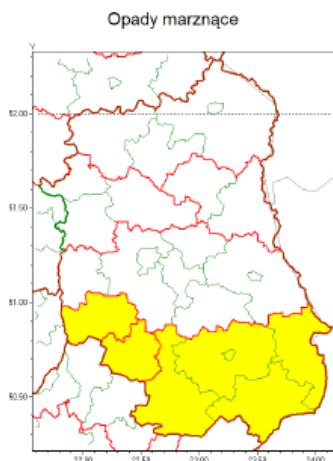

8 lutego 2021

**Ostrzeżenie meteorologiczne nr 18 z dnia 08-02-2021**

Instytut Meteorologii i Gospodarki Wodnej - Państwowy Instytut Badawczy  
Centralne Biuro Prognoz Meteorologicznych - Wydział w Warszawie

### Zasięg ostrzeżenia w województwie

### Ostrzeżenie meteorologiczne Nr 18

<b>Nazwa biura</b>	IMGW-PIB Centralne Biuro Prognoz Meteorologicznych - Wydział w Warszawie
<b>Zjawisko/stożenie zagrożenia</b>	Opady marznące/ 1
<b>Obszar</b>	województwo lubelskie powiat janowski
<b>Ważność</b>	od godz. 15:00 dnia 08.02.2021 do godz. 22:00 dnia 08.02.2021
<b>Przebieg</b>	Prognozuje się wystąpienie miejscami słabych opadów marznącego deszczu oraz mżawki powodujących gołoledź.
<b>Prawdopodobieństwo wystąpienia zjawiska(%)</b>	80%
<b>Uwagi</b>	Brak.
<b>Dyżurny synoptyk IMGW-PIB</b>	Anna Woźniak
<b>Godzina i data wydania</b>	godz. 06:06 dnia 08.02.2021
<b>SMS</b>	IMGW-PIB OSTRZEGA: MARZNAĆCE OPADY/1 lubelskie/janowski od 15:00/08.02 do 22:00/08.02.2021 marznące opady, drogi śliskie.
<p>Opracowanie niniejsze i jego format, jako przedmiot prawa autorskiego podlega ochronie prawnej, zgodnie z przepisami ustawy z dnia 4 lutego 1994r o prawie autorskim i prawach pokrewnych (dz. U. z 2006 r. Nr 90, poz. 631 z późn. zm.). Wszelkie dalsze udostępnianie, rozpowszechnianie (przedruk, kopiowanie, wiadomość sms) jest dozwolone wyłącznie w formie dosłownej z bezwzględnym wskazaniem źródła informacji tj. IMGW-PIB.</p>	