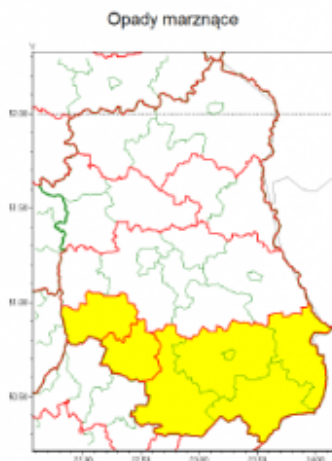

Instytut Meteorologii i Gospodarki Wodnej - Państwowy Instytut Badawczy
Centralne Biuro Prognoz Meteorologicznych - Wydział w Warszawie

01-673 Warszawa ul. Podleśna 61

tel: 22 5694151, kom. 781774153, fax: 022-5694151

email: meteo.warszawa@imgw.pl

www: www.imgw.pl

Zasięg ostrzeżenia w województwie

Ostrzeżenie meteorologiczne Nr 18

Nazwa biura	IMGW-PIB Centralne Biuro Prognoz Meteorologicznych - Wydział w Warszawie
Zjawisko/stożenie zagrożenia	Opady marznące/ 1
Obszar	województwo lubelskie powiat janowski
Ważność	od godz. 15:00 dnia 08.02.2021 do godz. 22:00 dnia 08.02.2021
Przebieg	Prognozuje się wystąpienie miejscami słabych opadów marznącego deszczu oraz mżawki powodujących gołoledź.
Prawdopodobieństwo wystąpienia zjawiska(%)	80%
Uwagi	Brak.
Dyżurny synoptyk IMGW-PIB	Anna Woźniak
Godzina i data wydania	godz. 06:06 dnia 08.02.2021
SMS	IMGW-PIB OSTRZEGA: MARZNAĆCE OPADY/1 lubelskie/janowski od 15:00/08.02 do 22:00/08.02.2021 marznące opady, drogi śliskie.
Opracowanie niniejsze i jego format, jako przedmiot prawa autorskiego podlega ochronie prawnej, zgodnie z przepisami ustawy z dnia 4 lutego 1994r o prawie autorskim i prawach pokrewnych (dz. U. z 2006 r. Nr 90, poz. 631 z późn. zm.). Wszelkie dalsze udostępnianie, rozpowszechnianie (przedruk, kopiowanie, wiadomość sms) jest dozwolone wyłącznie w formie dosłownej z bezwzględnym wskazaniem źródła informacji tj. IMGW-PIB.