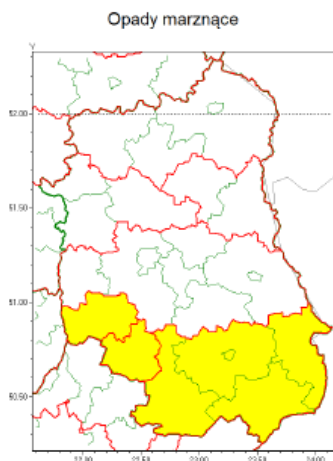

8 lutego 2021

Ostrzeżenie meteorologiczne nr 18 z dnia 08-02-2021

Instytut Meteorologii i Gospodarki Wodnej - Państwowy Instytut Badawczy
Centralne Biuro Prognoz Meteorologicznych - Wydział w Warszawie

01-673 Warszawa ul. Podleśna 61

tel: 22 5694151, kom. 781774153, fax: 022-5694151

email: meteo.warszawa@imgw.pl

www: www.imgw.pl

Zasięg ostrzeżenia w województwie

Ostrzeżenie meteorologiczne Nr 18

Nazwa biura	IMGW-PIB Centralne Biuro Prognoz Meteorologicznych - Wydział w Warszawie
Zjawisko/stopień zagrożenia	Opady marznące/ 1
Obszar	województwo lubelskie powiat janowski
Ważność	od godz. 15:00 dnia 08.02.2021 do godz. 22:00 dnia 08.02.2021
Przebieg	Prognozuje się wystąpienie miejscami słabych opadów marznącego deszczu oraz mżawki powodujących gołoledź.
Prawdopodobieństwo wystąpienia zjawiska(%)	80%
Uwagi	Brak.
Dyżurny synoptyk IMGW-PIB	Anna Woźniak
Godzina i data wydania	godz. 06:06 dnia 08.02.2021
SMS	IMGW-PIB OSTRZEGA: MARZNAĆCE OPADY/1 lubelskie/janowski od 15:00/08.02 do 22:00/08.02.2021 marznące opady, drogi śliskie.
<p>Opracowanie niniejsze i jego format, jako przedmiot prawa autorskiego podlega ochronie prawnej, zgodnie z przepisami ustawy z dnia 4 lutego 1994r o prawie autorskim i prawach pokrewnych (dz. U. z 2006 r. Nr 90, poz. 631 z późn. zm.). Wszelkie dalsze udostępnianie, rozpowszechnianie (przedruk, kopiowanie, wiadomość sms) jest dozwolone wyłącznie w formie dosłownej z bezwzględnym wskazaniem źródła informacji tj. IMGW-PIB.</p>	