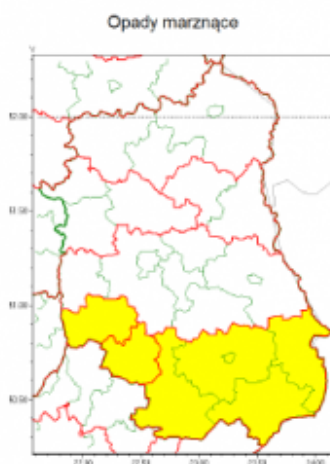

Instytut Meteorologii i Gospodarki Wodnej - Państwowy Instytut Badawczy
Centralne Biuro Prognoz Meteorologicznych - Wydział w Warszawie

01-673 Warszawa ul. Podleśna 61

tel: 22 5694151, kom. 781774153, fax: 022-5694151

email: meteo.warszawa@imgw.pl

www: www.imgw.pl

Zasięg ostrzeżenia w województwie

Ostrzeżenie meteorologiczne Nr 18

Nazwa biura	IMGW-PIB Centralne Biuro Prognoz Meteorologicznych - Wydział w Warszawie
Zjawisko/stopień zagrożenia	Opady marznące/ 1
Obszar	województwo lubelskie powiat janowski
Ważność	od godz. 15:00 dnia 08.02.2021 do godz. 22:00 dnia 08.02.2021
Przebieg	Prognozuje się wystąpienie miejscami słabych opadów marznącego deszczu oraz mżawki powodujących gołoledź.
Prawdopodobieństwo wystąpienia zjawiska(%)	80%
Uwagi	Brak.
Dyżurny synoptyk IMGW-PIB	Anna Woźniak
Godzina i data wydania	godz. 06:06 dnia 08.02.2021
SMS	IMGW-PIB OSTRZEGA: MARZNAĆCE OPADY/1 lubelskie/janowski od 15:00/08.02 do 22:00/08.02.2021 marznące opady, drogi śliskie.
Opracowanie niniejsze i jego format, jako przedmiot prawa autorskiego podlega ochronie prawnej, zgodnie z przepisami ustawy z dnia 4 lutego 1994r o prawie autorskim i prawach pokrewnych (dz. U. z 2006 r. Nr 90, poz. 631 z późn. zm.). Wszelkie dalsze udostępnianie, rozpowszechnianie (przedruk, kopiowanie, wiadomość sms) jest dozwolone wyłącznie w formie dosłownej z bezwzględnym wskazaniem źródła informacji tj. IMGW-PIB.