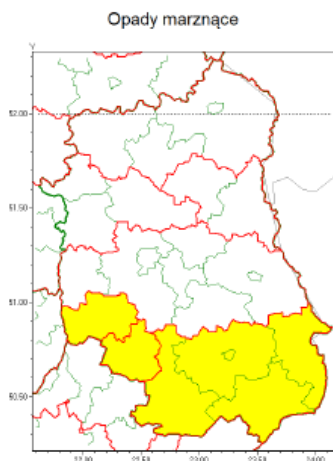

8 lutego 2021

**Ostrzeżenie meteorologiczne nr 18 z dnia 08-02-2021**

Instytut Meteorologii i Gospodarki Wodnej - Państwowy Instytut Badawczy  
Centralne Biuro Prognoz Meteorologicznych - Wydział w Warszawie

### Zasięg ostrzeżenia w województwie

#### Ostrzeżenie meteorologiczne Nr 18

<b>Nazwa biura</b>	IMGW-PIB Centralne Biuro Prognoz Meteorologicznych - Wydział w Warszawie
<b>Zjawisko/stożenie zagrożenia</b>	Opady marznące/ 1
<b>Obszar</b>	województwo lubelskie powiat janowski
<b>Ważność</b>	od godz. 15:00 dnia 08.02.2021 do godz. 22:00 dnia 08.02.2021
<b>Przebieg</b>	Prognozuje się wystąpienie miejscami słabych opadów marznącego deszczu oraz mżawki powodujących gołoledź.
<b>Prawdopodobieństwo wystąpienia zjawiska(%)</b>	80%
<b>Uwagi</b>	Brak.
<b>Dyżurny synoptyk IMGW-PIB</b>	Anna Woźniak
<b>Godzina i data wydania</b>	godz. 06:06 dnia 08.02.2021
<b>SMS</b>	IMGW-PIB OSTRZEGA: MARZNAĆCE OPADY/1 lubelskie/janowski od 15:00/08.02 do 22:00/08.02.2021 marznące opady, drogi śliskie.
<p>Opracowanie niniejsze i jego format, jako przedmiot prawa autorskiego podlega ochronie prawnej, zgodnie z przepisami ustawy z dnia 4 lutego 1994r o prawie autorskim i prawach pokrewnych (dz. U. z 2006 r. Nr 90, poz. 631 z późn. zm.). Wszelkie dalsze udostępnianie, rozpowszechnianie (przedruk, kopiowanie, wiadomość sms) jest dozwolone wyłącznie w formie dosłownej z bezwzględnym wskazaniem źródła informacji tj. IMGW-PIB.</p>	