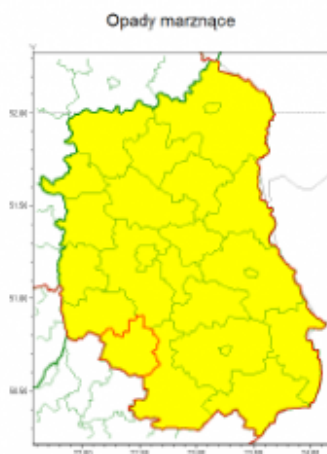

Instytut Meteorologii i Gospodarki Wodnej - Państwowy Instytut Badawczy
Centralne Biuro Prognoz Meteorologicznych - Wydział w Warszawie

01-673 Warszawa ul. Podleśna 61
tel: 22 5694151, kom. 781774153, fax: 022-5694151
email: meteo.warszawa@imgw.pl
www: www.imgw.pl

Zasięg ostrzeżenia w województwie

Ostrzeżenie meteorologiczne Nr 14

Nazwa biura	IMGW-PIB Centralne Biuro Prognoz Meteorologicznych - Wydział w Warszawie
Zjawisko/stopień zagrożenia	Opady marzące/ 1
Obszar	województwo lubelskie powiat janowski
Ważność	od godz. 20:00 dnia 02.02.2021 do godz. 08:00 dnia 03.02.2021
Przebieg	Prognozuje się wystąpienie słabych opadów marzącego deszczu lub mżawki powodujących gołoledź.
Prawdopodobieństwo wystąpienia zjawiska(%)	80%
Uwagi	Ostrzeżenie może być przedłużone.
Dyżurny synoptyk IMGW-PIB	Ilona Bazyluk
Godzina i data wydania	godz. 13:00 dnia 02.02.2021
SMS	IMGW-PIB OSTRZEGA: MARZĄCE OPADY/1 lubelskie/janowski od 20:00/02.02 do 08:00/03.02.2021 marzące opady, drogi śliskie.
Opracowanie niniejsze i jego format, jako przedmiot prawa autorskiego podlega ochronie prawnej, zgodnie z przepisami ustawy z dnia 4 lutego 1994r o prawie autorskim i prawach pokrewnych (dz. U. z 2006 r. Nr 90, poz. 631 z późn. zm.). Wszelkie dalsze udostępnianie, rozpowszechnianie (przedruk, kopiowanie, wiadomość sms) jest dozwolone wyłącznie w formie dosłownej z bezwzględnym wskazaniem źródła informacji tj. IMGW-PIB.