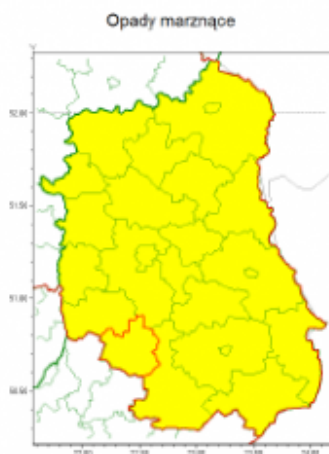

Zasięg ostrzeżenia w województwie**Ostrzeżenie meteorologiczne Nr 14**

Nazwa biura	IMGW-PIB Centralne Biuro Prognoz Meteorologicznych - Wydział w Warszawie
Zjawisko/stoień zagrożenia	Opady marznące/ 1
Obszar	województwo lubelskie powiat janowski
Ważność	od godz. 20:00 dnia 02.02.2021 do godz. 08:00 dnia 03.02.2021
Przebieg	Prognozuje się wystąpienie słabych opadów marznącego deszczu lub mżawki powodujących gołoledź.
Prawdopodobieństwo wystąpienia zjawiska(%)	80%
Uwagi	Ostrzeżenie może być przedłużone.
Dyżurny synoptyk IMGW-PIB	Ilona Bazyluk
Godzina i data wydania	godz. 13:00 dnia 02.02.2021
SMS	IMGW-PIB OSTRZEGA: MARZNAĆCE OPADY/1 lubelskie/janowski od 20:00/02.02 do 08:00/03.02.2021 marznące opady, drogi śliskie.

01-673 Warszawa ul. Podleśna 61
tel: 22 5694151, kom. 781774153, fax: 022-5694151
email: meteo.warszawa@imgw.pl
www: www.imgw.pl

Zasięg ostrzeżenia w województwie

Ostrzeżenie meteorologiczne Nr 14

Nazwa biura	IMGW-PIB Centralne Biuro Prognoz Meteorologicznych - Wydział w Warszawie
Zjawisko/stożenie zagrożenia	Opady marzące/ 1
Obszar	województwo lubelskie powiat janowski
Ważność	od godz. 20:00 dnia 02.02.2021 do godz. 08:00 dnia 03.02.2021
Przebieg	Prognozuje się wystąpienie słabych opadów marzącego deszczu lub mżawki powodujących gołoledź.
Prawdopodobieństwo wystąpienia zjawiska(%)	80%
Uwagi	Ostrzeżenie może być przedłużone.
Dyżurny synoptyk IMGW-PIB	Ilona Bazyluk
Godzina i data wydania	godz. 13:00 dnia 02.02.2021
SMS	IMGW-PIB OSTRZEGA: MARZĄCE OPADY/1 lubelskie/janowski od 20:00/02.02 do 08:00/03.02.2021 marzące opady, drogi śliskie.