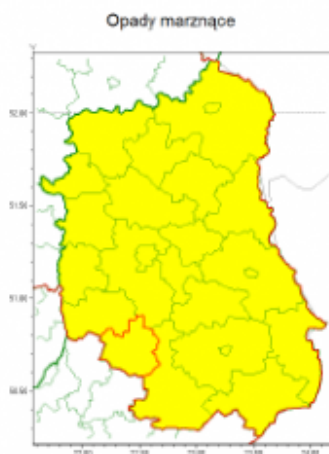

Instytut Meteorologii i Gospodarki Wodnej - Państwowy Instytut Badawczy
Centralne Biuro Prognoz Meteorologicznych - Wydział w Warszawie

01-673 Warszawa ul. Podleśna 61
tel: 22 5694151, kom. 781774153, fax: 022-5694151
email: meteo.warszawa@imgw.pl
www: www.imgw.pl

Zasięg ostrzeżenia w województwie

Ostrzeżenie meteorologiczne Nr 14

Nazwa biura	IMGW-PIB Centralne Biuro Prognoz Meteorologicznych - Wydział w Warszawie
Zjawisko/stożenie zagrożenia	Opady marzące/ 1
Obszar	województwo lubelskie powiat janowski
Ważność	od godz. 20:00 dnia 02.02.2021 do godz. 08:00 dnia 03.02.2021
Przebieg	Prognozuje się wystąpienie słabych opadów marzącego deszczu lub mżawki powodujących gołoledź.
Prawdopodobieństwo wystąpienia zjawiska(%)	80%
Uwagi	Ostrzeżenie może być przedłużone.
Dyżurny synoptyk IMGW-PIB	Ilona Bazyluk
Godzina i data wydania	godz. 13:00 dnia 02.02.2021
SMS	IMGW-PIB OSTRZEGA: MARZĄCE OPADY/1 lubelskie/janowski od 20:00/02.02 do 08:00/03.02.2021 marzące opady, drogi śliskie.

Opracowanie niniejsze i jego format, jako przedmiot prawa autorskiego podlega ochronie prawnej, zgodnie z przepisami ustawy z dnia 4 lutego 1994r o prawie autorskim i prawach pokrewnych (dz. U. z 2006 r. Nr 90, poz. 631 z późn. zm.).

Wszelkie dalsze udostępnianie, rozpowszechnianie (przedruk, kopiowanie, wiadomość sms) jest dozwolone wyłącznie w formie dosłownej z bezwzględnym wskazaniem źródła informacji tj. IMGW-PIB.