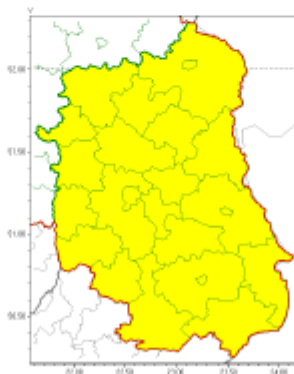

5 października 2020

Informacja z IMGW z dnia 05.10.2020

**OSTRZEŻENIA
METEOROLOGICZNE
ZBIORCZO NR 152**

z dnia 05.10.2020

Zasięg ostrzeżeń w województwie

Burze z gradem
2020-10-05 08:46

WOJEWÓDZTWO LUBELSKIE
OSTRZEŻENIA METEOROLOGICZNE ZBIORCZO NR 152
WYKAZ OBOWIĄZUJĄCYCH OSTRZEŻEŃ
o godz. 08:46 dnia 05.10.2020

Zjawisko/Stopień zagrożenia	Burze z gradem/1
Obszar (w nawiasie numer ostrzeżenia dla powiatu)	powiaty: bialski(87), Biała Podlaska(87), biłgorajski(95), Chełm(94), chełmski(94), hrubieszowski(94), janowski(91), krasnostawski(94), kraśnicki(87), lubartowski(85), lubelski(88), Lublin(88), łączynski(89), łukowski(85), opolski(86), parczewski(84), puławski(86), radzyński(85), rycki(86), świdnicki(87), tomaszowski(94), włodawski(89), zamojski(94), Zamość(94)
Ważność	od godz. 14:00 dnia 05.10.2020 do godz. 22:00 dnia 05.10.2020
Prawdopodobieństwo	80%
Przebieg	Prognozuje się wystąpienie burz z opadami deszczu od 15 mm do 20 mm oraz porywami wiatru do 90 km/h. Miejscami grad.
SMS	IMGW-PIB OSTRZEŻEGA: BURZE Z GRADEM/1 lubelskie (wszystkie powiaty) od 14:00/05.10 do 22:00/05.10.2020 deszcz 20 mm, porywy 90 km/h, grad. Dotyczy powiatów: wszystkie powiaty.
RSO	Woj. lubelskie (wszystkie powiaty), IMGW-PIB wydał ostrzeżenie pierwszego stopnia o burzach z gradem
Uwagi	Z uwagi na dynamiczną sytuację pogodową stopień ostrzeżenia może zostać podniesiony.
Dyżurny synoptyk IMGW-PIB	Ilona Bazyluk