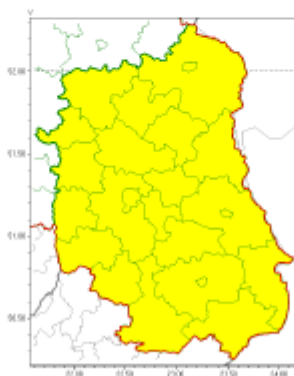

5 października 2020

Informacja z IMGW z dnia 05.10.2020

**OSTRZEŻENIA
METEOROLOGICZNE
ZBIORCZO NR 152**

z dnia 05.10.2020

Zasięg ostrzeżeń w województwie

Burze z gradem
2020-10-05 08:46

WOJEWÓDZTWO LUBELSKIE
OSTRZEŻENIA METEOROLOGICZNE ZBIORCZO NR 152
WYKAZ OBOWIĄZUJĄCYCH OSTRZEŻEŃ
o godz. 08:46 dnia 05.10.2020

Zjawisko/Stopień zagrożenia	Burze z gradem/1
Obszar (w nawiasie numer ostrzeżenia dla powiatu)	powiaty: bialski(87), Biała Podlaska(87), biłgorajski(95), Chełm(94), chełmski(94), hrubieszowski(94), janowski(91), krasnostawski(94), kraśnicki(87), lubartowski(85), lubelski(88), Lublin(88), łączynski(89), łukowski(85), opolski(86), parczewski(84), puławski(86), radzyński(85), rycki(86), świdnicki(87), tomaszowski(94), włodawski(89), zamojski(94), Zamość(94)
Ważność	od godz. 14:00 dnia 05.10.2020 do godz. 22:00 dnia 05.10.2020
Prawdopodobieństwo	80%
Przebieg	Prognozuje się wystąpienie burz z opadami deszczu od 15 mm do 20 mm oraz porywami wiatru do 90 km/h. Miejscami grad.
SMS	IMGW-PIB OSTRZEŻEGA: BURZE Z GRADEM/1 lubelskie (wszystkie powiaty) od 14:00/05.10 do 22:00/05.10.2020 deszcz 20 mm, porywy 90 km/h, grad. Dotyczy powiatów: wszystkie powiaty.
RSO	Woj. lubelskie (wszystkie powiaty), IMGW-PIB wydał ostrzeżenie pierwszego stopnia o burzach z gradem
Uwagi	Z uwagi na dynamiczną sytuację pogodową stopień ostrzeżenia może zostać podniesiony.
Dyżurny synoptyk IMGW-PIB	Ilona Bazyluk