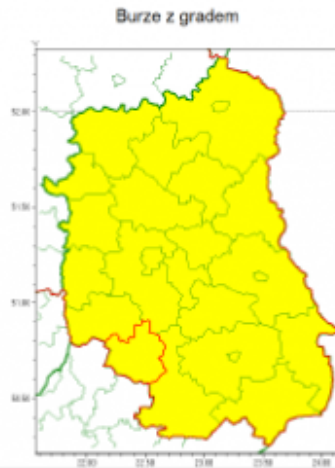

16 lipca 2020

**Informacja z IMGW z dnia 16.07.2020**

**OSTRZEŻENIE  
METEOROLOGICZNE  
NR 73**  
z dnia 16.07.2020

Instytut Meteorologii i Gospodarki Wodnej - Państwowy Instytut Badawczy  
Centralne Biuro Prognoz Meteorologicznych w Warszawie

### Zasięg ostrzeżenia w województwie

### Ostrzeżenie meteorologiczne Nr 73

Nazwa biura	IMGW-PIB Centralne Biuro Prognoz Meteorologicznych w Warszawie
Zjawisko/stopień zagrożenia	Burze z gradem/ 1
Obszar	województwo lubelskie powiat janowski
Ważność	od godz. 14:00 dnia 16.07.2020 do godz. 23:00 dnia 16.07.2020
Przebieg	Prognozuje się wystąpienie burz z opadami deszczu miejscami od 20 mm do 30 mm, lokalnie do 40 mm oraz porywami wiatru do 70 km/h. Miejscami grad.
Prawdopodobieństwo wystąpienia zjawiska(%)	80%
Uwagi	Brak.
Dyżurny synoptyk IMGW-PIB	Katarzyna Ścisłowska
Godzina i data wydania	godz. 07:18 dnia 16.07.2020
SMS	IMGW-PIB OSTRZEGA: BURZE Z GRADEM/1 lubelskie/janowski od 14:00/16.07 do 23:00/16.07.2020 deszcz 40 mm, porywy 70 km/h, grad.