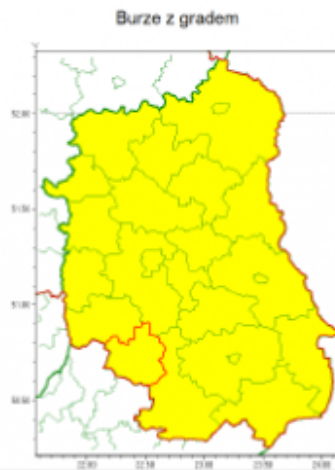

16 lipca 2020

**Informacja z IMGW z dnia 16.07.2020**

**OSTRZEŻENIE  
METEOROLOGICZNE  
NR 73**

z dnia 16.07.2020

Instytut Meteorologii i Gospodarki Wodnej - Państwowy Instytut Badawczy  
Centralne Biuro Prognoz Meteorologicznych w Warszawie

### Zasięg ostrzeżenia w województwie

### Ostrzeżenie meteorologiczne Nr 73

Nazwa biura	IMGW-PIB Centralne Biuro Prognoz Meteorologicznych w Warszawie
Zjawisko/stopień zagrożenia	Burze z gradem/ 1
Obszar	województwo lubelskie powiat janowski
Ważność	od godz. 14:00 dnia 16.07.2020 do godz. 23:00 dnia 16.07.2020
Przebieg	Prognozuje się wystąpienie burz z opadami deszczu miejscami od 20 mm do 30 mm, lokalnie do 40 mm oraz porywami wiatru do 70 km/h. Miejscami grad.
Prawdopodobieństwo wystąpienia zjawiska(%)	80%
Uwagi	Brak.
Dyżurny synoptyk IMGW-PIB	Katarzyna Ścisłowska
Godzina i data wydania	godz. 07:18 dnia 16.07.2020
SMS	IMGW-PIB OSTRZEGA: BURZE Z GRADEM/1 lubelskie/janowski od 14:00/16.07 do 23:00/16.07.2020 deszcz 40 mm, porywy 70 km/h, grad.