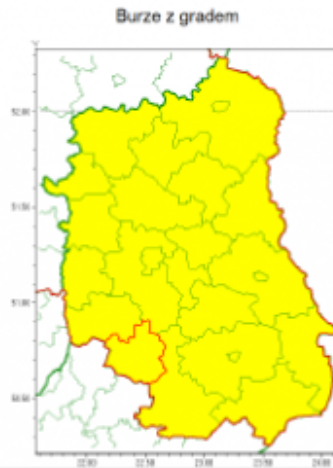

16 lipca 2020

**Informacja z IMGW z dnia 16.07.2020**

**OSTRZEŻENIE  
METEOROLOGICZNE  
NR 73**

z dnia 16.07.2020

Instytut Meteorologii i Gospodarki Wodnej - Państwowy Instytut Badawczy  
Centralne Biuro Prognoz Meteorologicznych w Warszawie

### Zasięg ostrzeżenia w województwie

### Ostrzeżenie meteorologiczne Nr 73

Nazwa biura	IMGW-PIB Centralne Biuro Prognoz Meteorologicznych w Warszawie
Zjawisko/stopień zagrożenia	Burze z gradem/ 1
Obszar	województwo lubelskie powiat janowski
Ważność	od godz. 14:00 dnia 16.07.2020 do godz. 23:00 dnia 16.07.2020
Przebieg	Prognozuje się wystąpienie burz z opadami deszczu miejscami od 20 mm do 30 mm, lokalnie do 40 mm oraz porywami wiatru do 70 km/h. Miejscami grad.
Prawdopodobieństwo wystąpienia zjawiska(%)	80%
Uwagi	Brak.
Dyżurny synoptyk IMGW-PIB	Katarzyna Ścisłowska
Godzina i data wydania	godz. 07:18 dnia 16.07.2020
SMS	IMGW-PIB OSTRZEGA: BURZE Z GRADEM/1 lubelskie/janowski od 14:00/16.07 do 23:00/16.07.2020 deszcz 40 mm, porywy 70 km/h, grad.