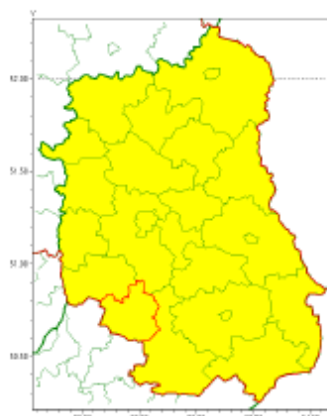

Instytut Meteorologii i Gospodarki Wodnej - Państwowy Instytut Badawczy
Centralne Biuro Prognoz Meteorologicznych w Warszawie

01-673 Warszawa ul. Podleśna 61

tel: 22 5694151, kom. 781774153, fax: 022-5694151

email: meteo.warszawa@imgw.pl

www: www.imgw.pl

Zasięg ostrzeżenia w województwie

Burze z gradem

Ostrzeżenie meteorologiczne Nr 65

Nazwa biura	IMGW-PIB Centralne Biuro Prognoz Meteorologicznych w Warszawie
Zjawisko/stopień zagrożenia	Burze z gradem/ 1
Obszar	województwo lubelskie powiat janowski
Ważność	od godz. 14:00 dnia 28.06.2020 do godz. 22:00 dnia 28.06.2020
Przebieg	Prognozuje się wystąpienie burz z opadami deszczu miejscami od 20 mm do 30 mm oraz porywami wiatru do 80 km/h. Miejscami grad.
Prawdopodobieństwo wystąpienia zjawiska(%)	90%
Uwagi	Brak.
Dyżurny synoptyk IMGW-PIB	Anna Woźniak
Godzina i data wydania	godz. 06:51 dnia 28.06.2020
SMS	IMGW-PIB OSTRZEGA: BURZE Z GRADEM/1 lubelskie/janowski od 14:00/28.06 do 22:00/28.06.2020 deszcz 20-30 mm, porywy 80 km/h, grad.
Opracowanie niniejsze i jego format, jako przedmiot prawa autorskiego podlega ochronie prawnej, zgodnie z przepisami ustawy z dnia 4 lutego 1994r o prawie autorskim i prawach pokrewnych (dz. U. z 2006 r. Nr 90, poz. 631 z późn. zm.). Wszelkie dalsze udostępnianie, rozpowszechnianie (przedruk, kopiowanie, wiadomość sms) jest dozwolone wyłącznie w formie dosłownej z bezwzględnym wskazaniem źródła informacji tj. IMGW-PIB.