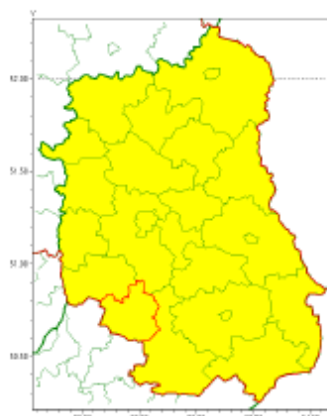

28 czerwca 2020

Informacja z IMGW z dnia 28.06.2020

Instytut Meteorologii i Gospodarki Wodnej - Państwowy Instytut Badawczy
Centralne Biuro Prognoz Meteorologicznych w Warszawie

01-673 Warszawa ul. Podleśna 61

tel: 22 5694151, kom. 781774153, fax: 022-5694151

email: meteo.warszawa@imgw.pl

www: www.imgw.pl

Zasięg ostrzeżenia w województwie

Burze z gradem

Ostrzeżenie meteorologiczne Nr 65

Nazwa biura	IMGW-PIB Centralne Biuro Prognoz Meteorologicznych w Warszawie
Zjawisko/stopień zagrożenia	Burze z gradem/ 1
Obszar	województwo lubelskie powiat janowski
Ważność	od godz. 14:00 dnia 28.06.2020 do godz. 22:00 dnia 28.06.2020
Przebieg	Prognozuje się wystąpienie burz z opadami deszczu miejscami od 20 mm do 30 mm oraz porywami wiatru do 80 km/h. Miejscami grad.
Prawdopodobieństwo wystąpienia zjawiska(%)	90%
Uwagi	Brak.
Dyżurny synoptyk IMGW-PIB	Anna Woźniak
Godzina i data wydania	godz. 06:51 dnia 28.06.2020
SMS	IMGW-PIB OSTRZEGA: BURZE Z GRADEM/1 lubelskie/janowski od 14:00/28.06 do 22:00/28.06.2020 deszcz 20-30 mm, porywy 80 km/h, grad.
Opracowanie niniejsze i jego format, jako przedmiot prawa autorskiego podlega ochronie prawnej, zgodnie z przepisami ustawy z dnia 4 lutego 1994r o prawie autorskim i prawach pokrewnych (dz. U. z 2006 r. Nr 90, poz. 631 z późn. zm.). Wszelkie dalsze udostępnianie, rozpowszechnianie (przedruk, kopiowanie, wiadomość sms) jest dozwolone wyłącznie w formie dosłownej z bezwzględnym wskazaniem źródła informacji tj. IMGW-PIB.	