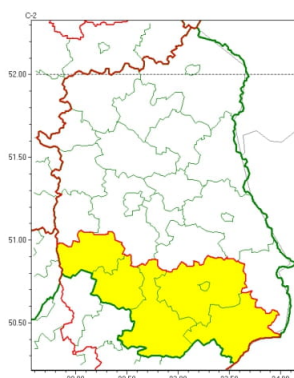

**OSTRZEŻENIA METEOROLOGICZNE ZBIORCZO NR 143**

Instytut Meteorologii i Gospodarki Wodnej - Państwowy Instytut Badawczy  
**Centralne Biuro Prognoz Meteorologicznych - Wydział w Warszawie**

01-673 Warszawa ul. Podleśna 61

tel: 22 5694151, kom. 781774153, fax: 022-5694151

email: meteo.warszawa@imgw.pl

www: www.imgw.pl

Zasięg ostrzeżeń w województwie

**Burze z gradem**  
**2022-08-17 05:46**

**WOJEWÓDZTWO LUBELSKIE**  
**OSTRZEŻENIA METEOROLOGICZNE ZBIORCZO NR 143**  
**WYKAZ OBOWIĄZUJĄCYCH OSTRZEŻEŃ**  
**o godz. 05:46 dnia 17.08.2022**

<b>Zjawisko/Stopień zagrożenia</b>	Burze z gradem/1
<b>Obszar (w nawiasie numer ostrzeżenia dla powiatu)</b>	powiaty: biłgorajski(79), janowski(77), kraśnicki(74), tomaszowski(79), zamojski(78), Zamość(78)
<b>Ważność</b>	od godz. 12:00 dnia 17.08.2022 do godz. 22:30 dnia 17.08.2022
<b>Prawdopodobieństwo</b>	80%
<b>Przebieg</b>	Prognozowane są burze, którym miejscami będą towarzyszyć umiarkowane i silne opady deszczu od 20 mm do 30 mm oraz porywy wiatru do 70 km/h. Miejscami grad.
<b>SMS</b>	IMGW-PIB OSTRZEGA: BURZE Z GRADEM/1 lubelskie (6 powiatów) od 12:00/17.08 do 22:30/17.08.2022 deszcz 30 mm, grad, porywy 70 km/h. Dotyczy powiatów: biłgorajski, janowski, kraśnicki, tomaszowski, zamojski i Zamość.
<b>RSO</b>	Woj. lubelskie (6 powiatów), IMGW-PIB wydał ostrzeżenie pierwszego stopnia o burzach z gradem
<b>Uwagi</b>	Brak.