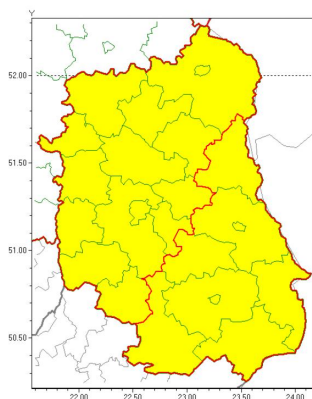

Zasięg ostrzeżeń w województwie

Opady marznące
2022-01-24 11:42

WOJEWÓDZTWO LUBELSKIE
OSTRZEŻENIA METEOROLOGICZNE ZBIORCZO NR 8
WYKAZ OBOWIĄZUJĄCYCH OSTRZEŻEŃ
o godz. 11:42 dnia 24.01.2022

Zjawisko/Stopień zagrożenia	Opady marznące/1
Obszar (w nawiasie numer ostrzeżenia dla powiatu)	powiaty: bialski(8), Biała Podlaska(8), janowski(8), kraśnicki(8), lubartowski(8), lubelski(8), Lublin(8), łęczyński(8), lukowski(8), opolski(8), parczewski(8), puławski(8), radzyński(8), rycki(8), świdnicki(8)
Ważność	od godz. 23:00 dnia 24.01.2022 do godz. 09:00 dnia 25.01.2022
Prawdopodobieństwo	80%
Przebieg	Prognozowane są słabe opady marznącego deszczu lub mżawki powodujące goledeż. Największe prawdopodobieństwo wystąpienia opadów marznących jest w godzinach porannych.
SMS	IMGW-PIB OSTRZEGA: MARZĄCE OPADY/1 lubelskie (15 powiatów) od 23:00/24.01 do 09:00/25.01.2022 marznące opady, drogi śliskie. Dotyczy powiatów: bialski, Biała Podlaska, janowski, kraśnicki, lubartowski, lubelski, Lublin, łęczyński, lukowski, opolski, parczewski, puławski, radzyński, rycki i świdnicki.
RSO	Woj. lubelskie (15 powiatów), IMGW-PIB wydał ostrzeżenie pierwszego stopnia o opadach marznących
Uwagi	Brak.
Zjawisko/Stopień zagrożenia	Opady marznące/1
Obszar (w nawiasie numer ostrzeżenia dla powiatu)	powiaty: biłgorajski(8), Chełm(8), chełmski(8), hrubieszowski(8), krasnostawski(8), tomaszowski(8), włodawski(8), zamojski(8), Zamość(8)