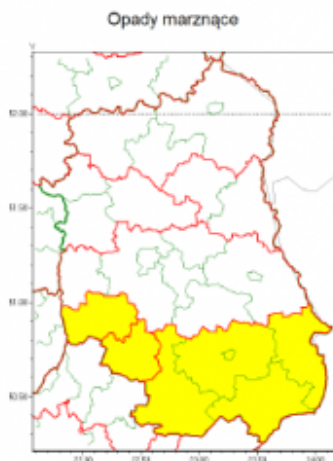

Instytut Meteorologii i Gospodarki Wodnej - Państwowy Instytut Badawczy
Centralne Biuro Prognoz Meteorologicznych - Wydział w Warszawie

01-673 Warszawa ul. Podleśna 61

tel: 22 5694151, kom. 781774153, fax: 022-5694151

email: meteo.warszawa@imgw.pl

www: www.imgw.pl

Zasięg ostrzeżenia w województwie

Ostrzeżenie meteorologiczne Nr 18

Nazwa biura	IMGW-PIB Centralne Biuro Prognoz Meteorologicznych - Wydział w Warszawie
Zjawisko/stopień zagrożenia	Opady marznące/ 1
Obszar	województwo lubelskie powiat janowski
Ważność	od godz. 15:00 dnia 08.02.2021 do godz. 22:00 dnia 08.02.2021
Przebieg	Prognozuje się wystąpienie miejscami słabych opadów marznącego deszczu oraz mżawki powodujących gołoledź.
Prawdopodobieństwo wystąpienia zjawiska(%)	80%
Uwagi	Brak.
Dyżurny synoptyk IMGW-PIB	Anna Woźniak
Godzina i data wydania	godz. 06:06 dnia 08.02.2021
SMS	IMGW-PIB OSTRZEGA: MARZNAĆCE OPADY/1 lubelskie/janowski od 15:00/08.02 do 22:00/08.02.2021 marznące opady, drogi śliskie.
Opracowanie niniejsze i jego format, jako przedmiot prawa autorskiego podlega ochronie prawnej, zgodnie z przepisami ustawy z dnia 4 lutego 1994r o prawie autorskim i prawach pokrewnych (dz. U. z 2006 r. Nr 90, poz. 631 z późn. zm.). Wszelkie dalsze udostępnianie, rozpowszechnianie (przedruk, kopiowanie, wiadomość sms) jest dozwolone wyłącznie w formie dosłownej z bezwzględnym wskazaniem źródła informacji tj. IMGW-PIB.