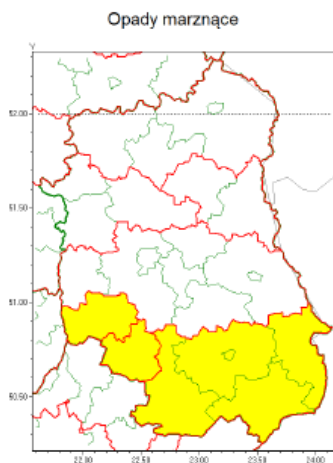

8 lutego 2021

Ostrzeżenie meteorologiczne nr 18 z dnia 08-02-2021

Instytut Meteorologii i Gospodarki Wodnej - Państwowy Instytut Badawczy
Centralne Biuro Prognoz Meteorologicznych - Wydział w Warszawie

01-673 Warszawa ul. Podleśna 61

tel: 22 5694151, kom. 781774153, fax: 022-5694151

email: meteo.warszawa@imgw.pl

www: www.imgw.pl

Zasięg ostrzeżenia w województwie

Ostrzeżenie meteorologiczne Nr 18

Nazwa biura	IMGW-PIB Centralne Biuro Prognoz Meteorologicznych - Wydział w Warszawie
Zjawisko/stożenie zagrożenia	Opady marznące/ 1
Obszar	województwo lubelskie powiat janowski
Ważność	od godz. 15:00 dnia 08.02.2021 do godz. 22:00 dnia 08.02.2021
Przebieg	Prognozuje się wystąpienie miejscami słabych opadów marznącego deszczu oraz mżawki powodujących gołoledź.
Prawdopodobieństwo wystąpienia zjawiska(%)	80%
Uwagi	Brak.
Dyżurny synoptyk IMGW-PIB	Anna Woźniak
Godzina i data wydania	godz. 06:06 dnia 08.02.2021
SMS	IMGW-PIB OSTRZEGA: MARZNAĆCE OPADY/1 lubelskie/janowski od 15:00/08.02 do 22:00/08.02.2021 marznące opady, drogi śliskie.
<p>Opracowanie niniejsze i jego format, jako przedmiot prawa autorskiego podlega ochronie prawnej, zgodnie z przepisami ustawy z dnia 4 lutego 1994r o prawie autorskim i prawach pokrewnych (dz. U. z 2006 r. Nr 90, poz. 631 z późn. zm.). Wszelkie dalsze udostępnianie, rozpowszechnianie (przedruk, kopiowanie, wiadomość sms) jest dozwolone wyłącznie w formie dosłownej z bezwzględnym wskazaniem źródła informacji tj. IMGW-PIB.</p>	